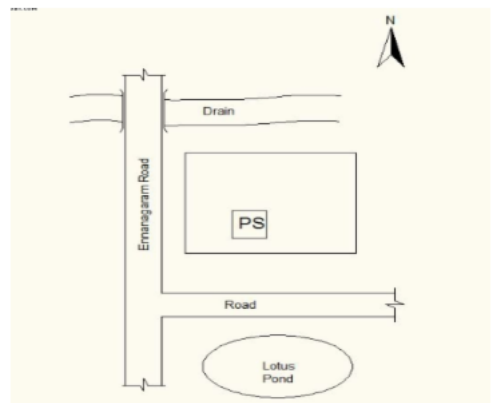

Cad View

Key MAP View