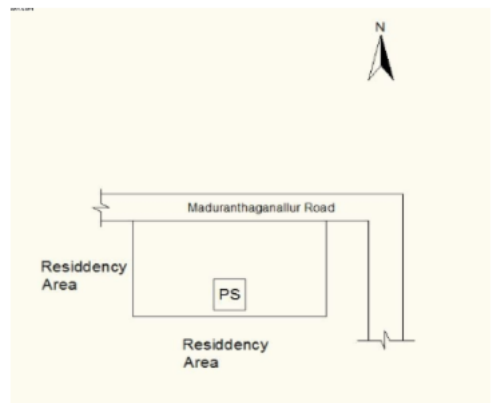

Cad View

Key MAP View