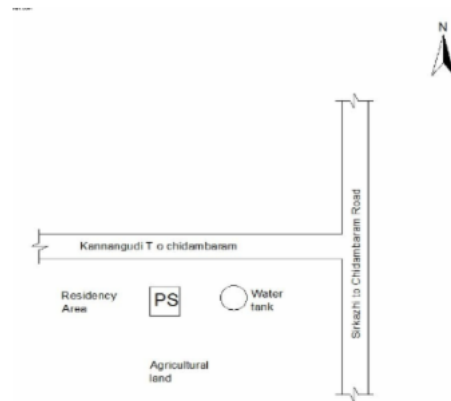

Google Map View

Polling Station Building Front View

Polling Station Front View

Cad View

Key MAP View

Scale: 1cm=1m

Minimum Basic Facility (please ✓)	Water	Ramp	Plug Points	Toilet	Healthcare
	✓	✓	✓	✓	

1 பெயர் : நீலாவதி கணவர் பெயர்: அரிகிருஷ்ணன் வீட்டு எண் : 1 வயது : 59 பாலினம் : பெண் Photo is available SYK1626175	2 பெயர் : அரவிந்தராஜ் - தந்தையின் பெயர்: அரிகிருஷ்ணன் - வீட்டு எண் : 1 வயது : 34 பாலினம் : ஆண் Photo is available SYK0259986	3 பெயர் : அசோக்குமார் - தந்தையின் பெயர்: அரிகிருஷ்ணன் - வீட்டு எண் : 1 வயது : 32 பாலினம் : ஆண் Photo is available SYK0792333
4 பெயர் : திவ்யா தந்தையின் பெயர்: வெங்கடேசன் வீட்டு எண் : 1 வயது : 26 பாலினம் : பெண் Photo is available SYK1969575	5 பெயர் : ஆர்த்தி தந்தையின் பெயர்: முருகன் வீட்டு எண் : 1 வயது : 25 பாலினம் : பெண் Photo is available SYK1969518	6 பெயர் : தீபன்ராஜ் தந்தையின் பெயர்: வெங்கடேசன் வீட்டு எண் : 1 வயது : 24 பாலினம் : ஆண் Photo is available SYK1969484
7 பெயர் : சந்தியா தந்தையின் பெயர்: சஞ்சீவ் காந்தி வீட்டு எண் : 1 வயது : 20 பாலினம் : பெண் Photo is available SYK2160026	8 பெயர் : கௌரி - கணவர் பெயர்: பாலசுந்தரம் - வீட்டு எண் : 1-94 வயது : 82 பாலினம் : பெண் Photo is available HNK2301752	9 பெயர் : கௌசல்யா தந்தையின் பெயர்: கோவிந்தராஜ் வீட்டு எண் : 1/143 வயது : 21 பாலினம் : பெண் Photo is available SYK2095776
10 பெயர் : தனபால் - தந்தையின் பெயர்: ராமசாமி - வீட்டு எண் : 2 வயது : 65 பாலினம் : ஆண் Photo is available SYK1626183	11 பெயர் : கனகம் - கணவர் பெயர்: தனபால் - வீட்டு எண் : 2 வயது : 63 பாலினம் : பெண் Photo is available SYK1626191	12 பெயர் : கவிதா கணவர் பெயர்: பிரபாகரன் வீட்டு எண் : 2-263 வயது : 38 பாலினம் : பெண் Photo is available SYK1003029
13 பெயர் : சங்கர் - தந்தையின் பெயர்: சின்ராஜ் - வீட்டு எண் : 3-460 வயது : 53 பாலினம் : ஆண் Photo is available SYK0059279	14 பெயர் : ரகு - தந்தையின் பெயர்: சின்ராஜ் - வீட்டு எண் : 3-460 வயது : 48 பாலினம் : ஆண் Photo is available SYK0059295	15 பெயர் : சாந்தி - கணவர் பெயர்: சக்திவேல் - வீட்டு எண் : 4 வயது : 50 பாலினம் : பெண் Photo is available HNK1541200
16 பெயர் : சுதாகர் - தந்தையின் பெயர்: ரவி - வீட்டு எண் : 5 வயது : 36 பாலினம் : ஆண் Photo is available SYK0259994	17 பெயர் : கலைச்செல்வி கணவர் பெயர்: சுதாகர் வீட்டு எண் : 5 வயது : 30 பாலினம் : பெண் Photo is available SYK1853548	18 பெயர் : வெற்றிசெல்வன் - தந்தையின் பெயர்: ஷண்முகம் - வீட்டு எண் : 6 வயது : 33 பாலினம் : ஆண் Photo is available SYK0826453
19 பெயர் : நாசுரான் - தந்தையின் பெயர்: அப்பாசாமி - வீட்டு எண் : 7 வயது : 53 பாலினம் : ஆண் Photo is available SYK1626209	20 பெயர் : சத்தியபாமா - கணவர் பெயர்: நாசுரான் - வீட்டு எண் : 7 வயது : 44 பாலினம் : பெண் Photo is available HNK1541697	21 பெயர் : ரவி - தந்தையின் பெயர்: ஆதிமூலம் - வீட்டு எண் : 8 வயது : 58 பாலினம் : ஆண் Photo is available SYK1626217
22 பெயர் : ஜெயந்தி - கணவர் பெயர்: ரவி - வீட்டு எண் : 8 வயது : 55 பாலினம் : பெண் Photo is available SYK1626225	23 பெயர் : திருமாவளவன் - தந்தையின் பெயர்: சுப்பிரமணியன் - வீட்டு எண் : 8 வயது : 39 பாலினம் : ஆண் Photo is available HNK1542042	24 பெயர் : பாலமுருகன் - தந்தையின் பெயர்: இளங்கோவன் - வீட்டு எண் : 8 வயது : 35 பாலினம் : ஆண் Photo is available SYK0260000
25 பெயர் : ஜெகன் - தந்தையின் பெயர்: ரவி - வீட்டு எண் : 8 வயது : 33 பாலினம் : ஆண் Photo is available SYK0617530	26 பெயர் : சீவிதா - கணவர் பெயர்: பாலமுருகன் - வீட்டு எண் : 8 வயது : 32 பாலினம் : பெண் Photo is available SYK0826446	27 பெயர் : இளங்கோவன் - தந்தையின் பெயர்: தில்லை - வீட்டு எண் : 9 வயது : 63 பாலினம் : ஆண் Photo is available SYK1626233
28 பெயர் : அங்கம்மாள் - கணவர் பெயர்: இளங்கோவன் - வீட்டு எண் : 9 வயது : 59 பாலினம் : பெண் Photo is available SYK1626241	29 பெயர் : இளவரசன் - தந்தையின் பெயர்: இளங்கோவன் - வீட்டு எண் : 9 வயது : 34 பாலினம் : ஆண் Photo is available SYK0617696	30 பெயர் : இளையராஜா - தந்தையின் பெயர்: இளங்கோவன் - வீட்டு எண் : 9 வயது : 31 பாலினம் : ஆண் Photo is available SYK0617563