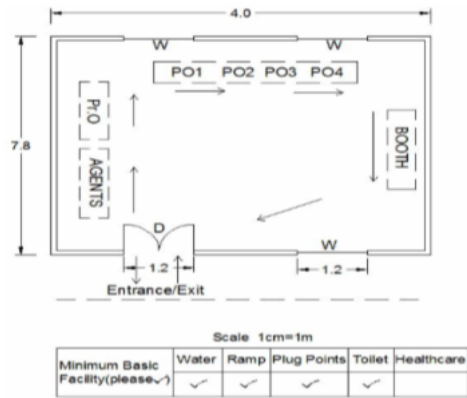

வாக்காளர் பதிவு அலுவலரின்
கையொப்பம்

Nazri Naksha

Google Map View

Polling Station Building Front View

Polling Station Front View

Cad View

Key MAP View

| | | | | | |
|--|----------------------------------|--|----------------------------------|---|----------------------------------|
| 1 பெயர் : நீலகண்டன் - தந்தையின் பெயர்: ராஜா - வீட்டு எண் : 1 வயது : 36 பாலினம் : ஆண் | SYK0284182 Photo is available | 2 பெயர் : ஐயப்பன் - தந்தையின் பெயர்: செல்வராஜ் - வீட்டு எண் : 2-4 வயது : 33 பாலினம் : ஆண் | SYK0367524 Photo is available | 3 பெயர் : லூயிஸ் தவிதா மரி ச கணவர் பெயர்: சதீஷ் கு வீட்டு எண் : 2/8 வயது : 45 பாலினம் : பெண் | SYK2143048 Photo is available |
| 4 பெயர் : சத்தியபாமா - கணவர் பெயர்: மனோகர் - வீட்டு எண் : 2-19 வயது : 43 பாலினம் : பெண் | SYK0530535 Photo is available | 5 பெயர் : சத்திய பாலன் - தந்தையின் பெயர்: இராஜேந்திரன் - வீட்டு எண் : 2-20 வயது : 33 பாலினம் : ஆண் | SYK0367771 Photo is available | 6 பெயர் : பா அபிநயா தந்தையின் பெயர்: பாலசுப்ரமணியன் வீட்டு எண் : 2/20 வயது : 21 பாலினம் : பெண் | SYK2100584 Photo is available |
| 7 பெயர் : ஜோதி - கணவர் பெயர்: பாலசுப்ரமணியன் - வீட்டு எண் : 2-20A வயது : 38 பாலினம் : பெண் | SYK0367706 Photo is available | 8 பெயர் : திருநாவுக்கரசு தந்தையின் பெயர்: ராஜா வீட்டு எண் : 2/39 வயது : 24 பாலினம் : ஆண் | SYK1895689 Photo is available | 9 பெயர் : பரிமளா - கணவர் பெயர்: கணேசன் - வீட்டு எண் : 2-39C வயது : 48 பாலினம் : பெண் | SYK0003954 Photo is available |
| 10 பெயர் : பிரபு - தந்தையின் பெயர்: கந்தசாமி - வீட்டு எண் : 2-45 வயது : 37 பாலினம் : ஆண் | SYK0180984 Photo is available | 11 பெயர் : சூமதி - தாயின் பெயர்: பூபதி - வீட்டு எண் : 2-58 வயது : 41 பாலினம் : பெண் | SYK0367664 Photo is available | 12 பெயர் : சுகுணா - கணவர் பெயர்: மணி - வீட்டு எண் : 2-62A வயது : 49 பாலினம் : பெண் | GTV2664704 Photo is available |
| 13 பெயர் : ஷியம்சுந்தர் - தந்தையின் பெயர்: மனோகரன் - வீட்டு எண் : 2-65B வயது : 35 பாலினம் : ஆண் | SYK0637017 Photo is available | 14 பெயர் : பெரியநாயகமேரி - கணவர் பெயர்: தாமஸ் ஆண்ட்ரோ - வீட்டு எண் : 2-67 வயது : 38 பாலினம் : பெண் | SYK0367540 Photo is available | 15 பெயர் : வெங்கடேசன் - தந்தையின் பெயர்: சேகர் - வீட்டு எண் : 2-105 வயது : 40 பாலினம் : ஆண் | SYK0003970 Photo is available |
| 16 பெயர் : வெங்கடேசன் - தந்தையின் பெயர்: சிகாமணி - வீட்டு எண் : 2-189 வயது : 44 பாலினம் : ஆண் | SYK0530469 Photo is available | 17 பெயர் : மகேஸ்வரி - கணவர் பெயர்: வெங்கடேசன் - வீட்டு எண் : 2-189 வயது : 42 பாலினம் : பெண் | SYK0530477 Photo is available | 18 பெயர் : அகிலாண்டேஸ்வரி - கணவர் பெயர்: முரளிகிருஷ்ணன் - வீட்டு எண் : 2-305 வயது : 43 பாலினம் : பெண் | SYK0003392 Photo is available |
| 19 பெயர் : ஷோபா - கணவர் பெயர்: வெங்கடேசன் - வீட்டு எண் : 2B வயது : 48 பாலினம் : பெண் | GTV3638079 Photo is available | 20 பெயர் : வெங்கடேசன் - தந்தையின் பெயர்: சண்முகம் - வீட்டு எண் : 2D வயது : 51 பாலினம் : ஆண் | GTV3638087 Photo is available | 21 பெயர் : தீபக் ராபின்சன் தந்தையின் பெயர்: நிர்மல் அலெக்சாண்டர் வீட்டு எண் : 3/16 வயது : 24 பாலினம் : ஆண் | SYK1898295 Photo is available |
| 22 பெயர் : அரவிந்தன் - தந்தையின் பெயர்: அறிவழகன் - வீட்டு எண் : 3A வயது : 51 பாலினம் : ஆண் | GTV3638012 Photo is available | 23 பெயர் : பூந்தேவி - கணவர் பெயர்: அரவிந்தன் - வீட்டு எண் : 3A வயது : 46 பாலினம் : பெண் | GTV3638020 Photo is available | 24 பெயர் : மனோகர் தந்தையின் பெயர்: வெங்கட்ராமன் - வீட்டு எண் : 4/284 வயது : 43 பாலினம் : ஆண் | GTV2666105 Photo is available |
| 25 பெயர் : ராஜேஸ்வரி கணவர் பெயர்: மனோகர் வீட்டு எண் : 4/284 வயது : 33 பாலினம் : பெண் | SYK0918680 Photo is available | 26 பெயர் : அறிவழகன் - தந்தையின் பெயர்: ராஜகோபால் - வீட்டு எண் : 4C வயது : 57 பாலினம் : ஆண் | GTV3637840 Photo is available | 27 பெயர் : கற்பகம் - கணவர் பெயர்: அறிவழகன் - வீட்டு எண் : 4C வயது : 52 பாலினம் : பெண் | GTV3637857 Photo is available |
| 28 பெயர் : செல்லமுத்து - தந்தையின் பெயர்: சந்திரபாபு - வீட்டு எண் : 12-37C வயது : 38 பாலினம் : ஆண் | SYK0004077 Photo is available | 29 பெயர் : அஜித்குமார் - தந்தையின் பெயர்: ராமலிங்கம் - வீட்டு எண் : 17 வயது : 29 பாலினம் : ஆண் | SYK0899849 Photo is available | 30 பெயர் : ராமசாமி மு தந்தையின் பெயர்: முருகானந்தம் வீட்டு எண் : 18 வயது : 47 பாலினம் : ஆண் | SYK0742734 Photo is available |