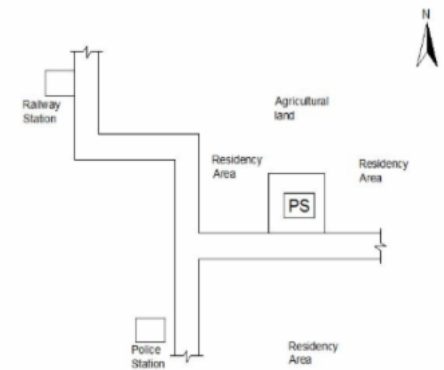

வாக்காளர் பதிவு அலுவலரின்
கையொப்பம்

Nazri Naksha

Google Map View

Polling Station Building Front View

Polling Station Front View

Cad View

Key MAP View

| | | | | | |
|--|----------------------------------|--|----------------------------------|---|----------------------------------|
| 1 பெயர் : நீலகண்டன் - தந்தையின் பெயர்: ராஜா - வீட்டு எண் : 1 வயது : 36 பாலினம் : ஆண் | SYK0284182 Photo is available | 2 பெயர் : ஐயப்பன் - தந்தையின் பெயர்: செல்வராஜ் - வீட்டு எண் : 2-4 வயது : 33 பாலினம் : ஆண் | SYK0367524 Photo is available | 3 பெயர் : லூயிஸ் தவிதா மரி ச கணவர் பெயர்: சதீஷ் கு வீட்டு எண் : 2/8 வயது : 45 பாலினம் : பெண் | SYK2143048 Photo is available |
| 4 பெயர் : சத்தியபாமா - கணவர் பெயர்: மனோகர் - வீட்டு எண் : 2-19 வயது : 43 பாலினம் : பெண் | SYK0530535 Photo is available | 5 பெயர் : சத்திய பாலன் - தந்தையின் பெயர்: இராஜேந்திரன் - வீட்டு எண் : 2-20 வயது : 33 பாலினம் : ஆண் | SYK0367771 Photo is available | 6 பெயர் : பா அபிநயா தந்தையின் பெயர்: பாலசுப்ரமணியன் வீட்டு எண் : 2/20 வயது : 21 பாலினம் : பெண் | SYK2100584 Photo is available |
| 7 பெயர் : ஜோதி - கணவர் பெயர்: பாலசுப்ரமணியன் - வீட்டு எண் : 2-20A வயது : 38 பாலினம் : பெண் | SYK0367706 Photo is available | 8 பெயர் : திருநாவுக்கரசு தந்தையின் பெயர்: ராஜா வீட்டு எண் : 2/39 வயது : 24 பாலினம் : ஆண் | SYK1895689 Photo is available | 9 பெயர் : பரிமளா - கணவர் பெயர்: கணேசன் - வீட்டு எண் : 2-39C வயது : 48 பாலினம் : பெண் | SYK0003954 Photo is available |
| 10 பெயர் : பிரபு - தந்தையின் பெயர்: கந்தசாமி - வீட்டு எண் : 2-45 வயது : 37 பாலினம் : ஆண் | SYK0180984 Photo is available | 11 பெயர் : சூமதி - தாயின் பெயர்: பூபதி - வீட்டு எண் : 2-58 வயது : 41 பாலினம் : பெண் | SYK0367664 Photo is available | 12 பெயர் : சுகுணா - கணவர் பெயர்: மணி - வீட்டு எண் : 2-62A வயது : 49 பாலினம் : பெண் | GTV2664704 Photo is available |
| 13 பெயர் : ஷியம்சுந்தர் - தந்தையின் பெயர்: மனோகரன் - வீட்டு எண் : 2-65B வயது : 35 பாலினம் : ஆண் | SYK0637017 Photo is available | 14 பெயர் : பெரியநாயகமேரி - கணவர் பெயர்: தாமஸ் ஆண்ட்ரோ - வீட்டு எண் : 2-67 வயது : 38 பாலினம் : பெண் | SYK0367540 Photo is available | 15 பெயர் : வெங்கடேசன் - தந்தையின் பெயர்: சேகர் - வீட்டு எண் : 2-105 வயது : 40 பாலினம் : ஆண் | SYK0003970 Photo is available |
| 16 பெயர் : வெங்கடேசன் - தந்தையின் பெயர்: சிகாமணி - வீட்டு எண் : 2-189 வயது : 44 பாலினம் : ஆண் | SYK0530469 Photo is available | 17 பெயர் : மகேஸ்வரி - கணவர் பெயர்: வெங்கடேசன் - வீட்டு எண் : 2-189 வயது : 42 பாலினம் : பெண் | SYK0530477 Photo is available | 18 பெயர் : அகிலாண்டேஸ்வரி - கணவர் பெயர்: முரளிகிருஷ்ணன் - வீட்டு எண் : 2-305 வயது : 43 பாலினம் : பெண் | SYK0003392 Photo is available |
| 19 பெயர் : ஷோபா - கணவர் பெயர்: வெங்கடேசன் - வீட்டு எண் : 2B வயது : 48 பாலினம் : பெண் | GTV3638079 Photo is available | 20 பெயர் : வெங்கடேசன் - தந்தையின் பெயர்: சண்முகம் - வீட்டு எண் : 2D வயது : 51 பாலினம் : ஆண் | GTV3638087 Photo is available | 21 பெயர் : தீபக் ராபின்சன் தந்தையின் பெயர்: நிர்மல் அலெக்சாண்டர் வீட்டு எண் : 3/16 வயது : 24 பாலினம் : ஆண் | SYK1898295 Photo is available |
| 22 பெயர் : அரவிந்தன் - தந்தையின் பெயர்: அறிவழகன் - வீட்டு எண் : 3A வயது : 51 பாலினம் : ஆண் | GTV3638012 Photo is available | 23 பெயர் : பூந்தேவி - கணவர் பெயர்: அரவிந்தன் - வீட்டு எண் : 3A வயது : 46 பாலினம் : பெண் | GTV3638020 Photo is available | 24 பெயர் : மனோகர் தந்தையின் பெயர்: வெங்கட்ராமன் - வீட்டு எண் : 4/284 வயது : 43 பாலினம் : ஆண் | GTV2666105 Photo is available |
| 25 பெயர் : ராஜேஸ்வரி கணவர் பெயர்: மனோகர் வீட்டு எண் : 4/284 வயது : 33 பாலினம் : பெண் | SYK0918680 Photo is available | 26 பெயர் : அறிவழகன் - தந்தையின் பெயர்: ராஜகோபால் - வீட்டு எண் : 4C வயது : 57 பாலினம் : ஆண் | GTV3637840 Photo is available | 27 பெயர் : கற்பகம் - கணவர் பெயர்: அறிவழகன் - வீட்டு எண் : 4C வயது : 52 பாலினம் : பெண் | GTV3637857 Photo is available |
| 28 பெயர் : செல்லமுத்து - தந்தையின் பெயர்: சந்திரபாபு - வீட்டு எண் : 12-37C வயது : 38 பாலினம் : ஆண் | SYK0004077 Photo is available | 29 பெயர் : அஜித்குமார் - தந்தையின் பெயர்: ராமலிங்கம் - வீட்டு எண் : 17 வயது : 29 பாலினம் : ஆண் | SYK0899849 Photo is available | 30 பெயர் : ராமசாமி மு தந்தையின் பெயர்: முருகானந்தம் வீட்டு எண் : 18 வயது : 47 பாலினம் : ஆண் | SYK0742734 Photo is available |