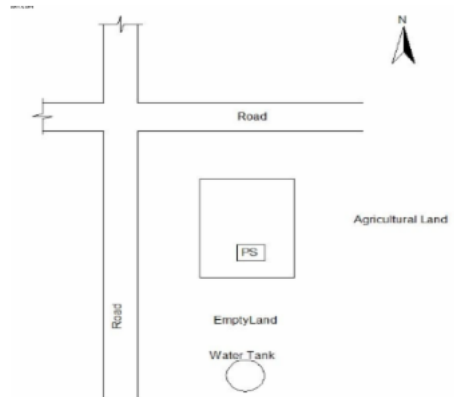

Cad View

Key MAP View