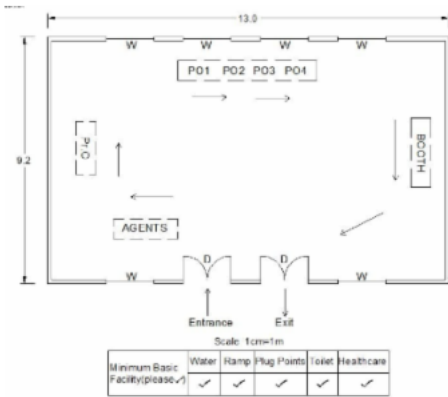

Nazri Naksha

Google Map View

Polling Station Building Front View

Polling Station Front View

Cad View

Key MAP View

1	SYK1823541	பெயர் : அருள் தாஸ் தந்தையின் பெயர்: அதிசயம் வீட்டு எண் : 1 வயது : 75 பாலினம் : ஆண்	Photo is available	2	SYK0735126	பெயர் : ஷகிலா - கணவர் பெயர்: கார்த்திக் - வீட்டு எண் : 1E வயது : 38 பாலினம் : பெண்	Photo is available	3	SYK0954586	பெயர் : கனியமுதன் தந்தையின் பெயர்: சண்முகம் வீட்டு எண் : 2/396 வயது : 25 பாலினம் : ஆண்	Photo is available
4	SYK1913102	பெயர் : பார்வதி கணவர் பெயர்: வீரமணி வீட்டு எண் : 65 வயது : 33 பாலினம் : பெண்	Photo is available	5	SYK1852433	பெயர் : ஹரிணி தந்தையின் பெயர்: ரமேஷ் குமார் வீட்டு எண் : 111 வயது : 24 பாலினம் : பெண்	Photo is available	6	SYK2052157	பெயர் : பாபு தந்தையின் பெயர்: குமார் வீட்டு எண் : 267 வயது : 24 பாலினம் : ஆண்	Photo is available
7	SYK1633007	பெயர் : ரெங்கநாயகி - கணவர் பெயர்: காசிநாதன் - வீட்டு எண் : 278 வயது : 62 பாலினம் : பெண்	Photo is available	8	SYK1633015	பெயர் : வாசுகி - கணவர் பெயர்: காசிநாதன் - வீட்டு எண் : 278 வயது : 61 பாலினம் : பெண்	Photo is available	9	SYK1633023	பெயர் : அருள்மணி - தந்தையின் பெயர்: காசிநாதன் - வீட்டு எண் : 278 வயது : 50 பாலினம் : ஆண்	Photo is available
10	SYK0826669	பெயர் : அருள்செல்வம் - தந்தையின் பெயர்: காசிநாதன் - வீட்டு எண் : 278 வயது : 30 பாலினம் : ஆண்	Photo is available	11	SYK1633049	பெயர் : சிவமணி - தந்தையின் பெயர்: ஆனந்தன் - வீட்டு எண் : 279 வயது : 50 பாலினம் : ஆண்	Photo is available	12	SYK0105189	பெயர் : செல்வி - கணவர் பெயர்: சிவமணி - வீட்டு எண் : 279 வயது : 44 பாலினம் : பெண்	Photo is available
13	SYK1913011	பெயர் : சிவா ரஞ்சனி தந்தையின் பெயர்: சிவா மணி சிவா மணி வீட்டு எண் : 279 வயது : 25 பாலினம் : பெண்	Photo is available	14	HNK1541887	பெயர் : மணி - கணவர் பெயர்: அஞ்சாபுலி - வீட்டு எண் : 281 வயது : 71 பாலினம் : பெண்	Photo is available	15	SYK0260323	பெயர் : பார்த்திபன் - தாயின் பெயர்: மணி - வீட்டு எண் : 281 வயது : 35 பாலினம் : ஆண்	Photo is available
16	SYK0260331	பெயர் : ராஜபுரீ - கணவர் பெயர்: பார்த்திபன் - வீட்டு எண் : 281 வயது : 35 பாலினம் : பெண்	Photo is available	17	SYK1812767	பெயர் : ரவிச்சந்திரன் தந்தையின் பெயர்: திருநாவுக்கரசு வீட்டு எண் : 283 வயது : 55 பாலினம் : ஆண்	Photo is available	18	SYK1002542	பெயர் : அமராவதி கணவர் பெயர்: ரவிச்சந்திரன் வீட்டு எண் : 283 வயது : 44 பாலினம் : பெண்	Photo is available
19	HNK1937531	பெயர் : முத்து - தந்தையின் பெயர்: திருநாவுக்கரசு - வீட்டு எண் : 283 வயது : 42 பாலினம் : ஆண்	Photo is available	20	HNK1541945	பெயர் : உஷா - கணவர் பெயர்: முத்து - வீட்டு எண் : 283 வயது : 41 பாலினம் : பெண்	Photo is available	21	SYK1633056	பெயர் : பழனி - தந்தையின் பெயர்: திருநாவுக்கரசு - வீட்டு எண் : 284 வயது : 62 பாலினம் : ஆண்	Photo is available
22	SYK1633064	பெயர் : புனிதவள்ளி - கணவர் பெயர்: பழனி - வீட்டு எண் : 284 வயது : 57 பாலினம் : பெண்	Photo is available	23	SYK0359737	பெயர் : ராஜா - தந்தையின் பெயர்: பழனிவேல் - வீட்டு எண் : 284 வயது : 34 பாலினம் : ஆண்	Photo is available	24	SYK1996875	பெயர் : தீபா கணவர் பெயர்: ராஜா வீட்டு எண் : 284நா வயது : 31 பாலினம் : பெண்	Photo is available
25	SYK1002708	பெயர் : வல்லரசு தந்தையின் பெயர்: பழனிவேல் வீட்டு எண் : 284 என் எ வயது : 26 பாலினம் : ஆண்	Photo is available	26	SYK1633080	பெயர் : மலர்க்கொடி - தந்தையின் பெயர்: வைத்திலிங்கம் - வீட்டு எண் : 285 வயது : 77 பாலினம் : ஆண்	Photo is available	27	SYK1633098	பெயர் : வாசுபிள்ளை - தந்தையின் பெயர்: வைத்திலிங்கம் - வீட்டு எண் : 285 வயது : 50 பாலினம் : ஆண்	Photo is available
28	HNK1541341	பெயர் : நாகம்மாள் - கணவர் பெயர்: ராமசாமி - வீட்டு எண் : 286 வயது : 67 பாலினம் : பெண்	Photo is available	29	HNK1542232	பெயர் : முருகவள்ளி - கணவர் பெயர்: திருமுருகன் - வீட்டு எண் : 286 வயது : 44 பாலினம் : பெண்	Photo is available	30	SYK0826735	பெயர் : சாந்தி - தந்தையின் பெயர்: ராஜாராஜன் - வீட்டு எண் : 286 வயது : 43 பாலினம் : பெண்	Photo is available