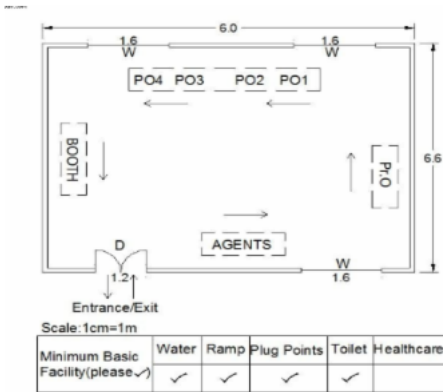

**Google Map View**

**Polling Station Building Front View**

**Polling Station Front View**

**Cad View**

**Key MAP View**

1 பெயர் : பவித்ரா கணவர் பெயர்: விஜயபாஸ்கர் வீட்டு எண் : 0 வயது : 34 பாலினம் : பெண் Photo is available	2 பெயர் : முருகன் - தந்தையின் பெயர்: சுப்பிரமணியன் - வீட்டு எண் : 1 வயது : 56 பாலினம் : ஆண் Photo is available	3 பெயர் : கலா - கணவர் பெயர்: முருகன் - வீட்டு எண் : 1 வயது : 48 பாலினம் : பெண் Photo is available
4 பெயர் : இராஜமோகன் - தந்தையின் பெயர்: இராமலிங்கம் - வீட்டு எண் : 1-95 வயது : 40 பாலினம் : ஆண் Photo is available	5 பெயர் : ராகுல் தந்தையின் பெயர்: ராஜகண்ணன் வீட்டு எண் : 1/504 வயது : 19 பாலினம் : ஆண் Photo is available	6 பெயர் : ஆனந்தபிரபு - தந்தையின் பெயர்: தங்கராசு - வீட்டு எண் : 1-508 வயது : 32 பாலினம் : ஆண் Photo is available
7 பெயர் : கவிதா - கணவர் பெயர்: அருண்சுமார் - வீட்டு எண் : 1-515 வயது : 37 பாலினம் : பெண் Photo is available	8 பெயர் : பரத்சுமார் - தந்தையின் பெயர்: துரைராஜ் - வீட்டு எண் : 1-574 வயது : 32 பாலினம் : ஆண் Photo is available	9 பெயர் : நாகராஜன் - தந்தையின் பெயர்: ரத்தினம் - வீட்டு எண் : 1-575 வயது : 55 பாலினம் : ஆண் Photo is available
10 பெயர் : பிரபாகரன் - தந்தையின் பெயர்: வைத்தியநாதன் - வீட்டு எண் : 1-578 வயது : 45 பாலினம் : ஆண் Photo is available	11 பெயர் : ராமராஜ் - தந்தையின் பெயர்: ராமலிங்கம் - வீட்டு எண் : 1E வயது : 37 பாலினம் : ஆண் Photo is available	12 பெயர் : சங்கீதா - கணவர் பெயர்: சங்கரமூர்த்தி - வீட்டு எண் : 1E வயது : 34 பாலினம் : பெண் Photo is available
13 பெயர் : செந்தில்குமார் - தந்தையின் பெயர்: கோவிந்தசாமி - வீட்டு எண் : 2 வயது : 53 பாலினம் : ஆண் Photo is available	14 பெயர் : வினாயகமூர்த்தி - தந்தையின் பெயர்: ஜெயபாலன் - வீட்டு எண் : 2-73 வயது : 55 பாலினம் : ஆண் Photo is available	15 பெயர் : காஷ்மீர்செல்வி - கணவர் பெயர்: வினாயகமூர்த்தி - வீட்டு எண் : 2-73 வயது : 45 பாலினம் : பெண் Photo is available
16 பெயர் : ராமலிங்கம் - தந்தையின் பெயர்: கலியபெருமாள் - வீட்டு எண் : 3 வயது : 63 பாலினம் : ஆண் Photo is available	17 பெயர் : ஜெயலெட்சுமி - கணவர் பெயர்: ராமலிங்கம் - வீட்டு எண் : 3 வயது : 57 பாலினம் : பெண் Photo is available	18 பெயர் : கலியமூர்த்தி - தந்தையின் பெயர்: மாணிக்கம் - வீட்டு எண் : 4 வயது : 72 பாலினம் : ஆண் Photo is available
19 பெயர் : முத்தழகன் - தந்தையின் பெயர்: கலியமூர்த்தி - வீட்டு எண் : 4 வயது : 39 பாலினம் : ஆண் Photo is available	20 பெயர் : உஷா - கணவர் பெயர்: வீரமுத்து - வீட்டு எண் : 13 வயது : 44 பாலினம் : பெண் Photo is available	21 பெயர் : ராஜ்குமார் தந்தையின் பெயர்: மணி வாசகன் வீட்டு எண் : 32 வயது : 29 பாலினம் : ஆண் Photo is available
22 பெயர் : கோமதி - கணவர் பெயர்: பழனிசாமி - வீட்டு எண் : 32-2 வயது : 55 பாலினம் : பெண் Photo is available	23 பெயர் : வசந்தி கணவர் பெயர்: புஷ்பராஜ் வீட்டு எண் : 41 வயது : 28 பாலினம் : பெண் Photo is available	24 பெயர் : அரவிந்தன் தந்தையின் பெயர்: பலராமன் வீட்டு எண் : 49 வயது : 26 பாலினம் : ஆண் Photo is available
25 பெயர் : கதிரவன் தந்தையின் பெயர்: சிவகுமார் வீட்டு எண் : 50 வயது : 25 பாலினம் : ஆண் Photo is available	26 பெயர் : மணி கண்டன் தந்தையின் பெயர்: கண்ணன் வீட்டு எண் : 50 வயது : 24 பாலினம் : ஆண் Photo is available	27 பெயர் : தரணியம்மாள் - தந்தையின் பெயர்: ஆறுமுகம் - வீட்டு எண் : 50T வயது : 31 பாலினம் : பெண் Photo is available
28 பெயர் : பிரித்திகா கு கணவர் பெயர்: பிரேம்குமார் ர வீட்டு எண் : 71 ஏ வயது : 27 பாலினம் : பெண் Photo is available	29 பெயர் : வெற்றிவேல் தந்தையின் பெயர்: காமராஜ் வீட்டு எண் : 74 வயது : 24 பாலினம் : ஆண் Photo is available	30 பெயர் : விஜி - கணவர் பெயர்: தமிழரசன் - வீட்டு எண் : 78 வயது : 31 பாலினம் : பெண் Photo is available