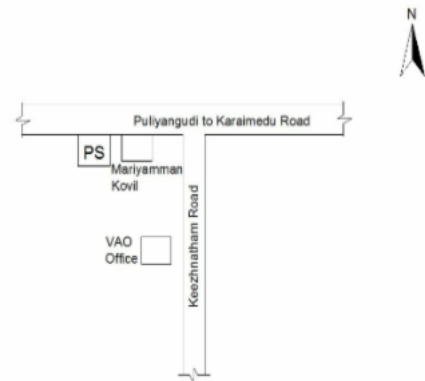

**Google Map View**

**Polling Station Building Front View**

**Polling Station Front View**

**Cad View**

**Key MAP View**

1 பெயர் : பவித்ரா கணவர் பெயர்: விஜயபாஸ்கர் வீட்டு எண் : 0 வயது : 34 பாலினம் : பெண் Photo is available	2 பெயர் : முருகன் - தந்தையின் பெயர்: சுப்பிரமணியன் - வீட்டு எண் : 1 வயது : 56 பாலினம் : ஆண் Photo is available	3 பெயர் : கலா - கணவர் பெயர்: முருகன் - வீட்டு எண் : 1 வயது : 48 பாலினம் : பெண் Photo is available
4 பெயர் : இராஜமோகன் - தந்தையின் பெயர்: இராமலிங்கம் - வீட்டு எண் : 1-95 வயது : 40 பாலினம் : ஆண் Photo is available	5 பெயர் : ராகுல் தந்தையின் பெயர்: ராஜகண்ணன் வீட்டு எண் : 1/504 வயது : 19 பாலினம் : ஆண் Photo is available	6 பெயர் : ஆனந்தபிரபு - தந்தையின் பெயர்: தங்கராசு - வீட்டு எண் : 1-508 வயது : 32 பாலினம் : ஆண் Photo is available
7 பெயர் : கவிதா - கணவர் பெயர்: அருண்சுமார் - வீட்டு எண் : 1-515 வயது : 37 பாலினம் : பெண் Photo is available	8 பெயர் : பரத்சுமார் - தந்தையின் பெயர்: துரைராஜ் - வீட்டு எண் : 1-574 வயது : 32 பாலினம் : ஆண் Photo is available	9 பெயர் : நாகராஜன் - தந்தையின் பெயர்: ரத்தினம் - வீட்டு எண் : 1-575 வயது : 55 பாலினம் : ஆண் Photo is available
10 பெயர் : பிரபாகரன் - தந்தையின் பெயர்: வைத்தியநாதன் - வீட்டு எண் : 1-578 வயது : 45 பாலினம் : ஆண் Photo is available	11 பெயர் : ராமராஜ் - தந்தையின் பெயர்: ராமலிங்கம் - வீட்டு எண் : 1E வயது : 37 பாலினம் : ஆண் Photo is available	12 பெயர் : சங்கீதா - கணவர் பெயர்: சங்கரமூர்த்தி - வீட்டு எண் : 1E வயது : 34 பாலினம் : பெண் Photo is available
13 பெயர் : செந்தில்குமார் - தந்தையின் பெயர்: கோவிந்தசாமி - வீட்டு எண் : 2 வயது : 53 பாலினம் : ஆண் Photo is available	14 பெயர் : வினாயகமூர்த்தி - தந்தையின் பெயர்: ஜெயபாலன் - வீட்டு எண் : 2-73 வயது : 55 பாலினம் : ஆண் Photo is available	15 பெயர் : காஷ்மீர்செல்வி - கணவர் பெயர்: வினாயகமூர்த்தி - வீட்டு எண் : 2-73 வயது : 45 பாலினம் : பெண் Photo is available
16 பெயர் : ராமலிங்கம் - தந்தையின் பெயர்: கலியபெருமாள் - வீட்டு எண் : 3 வயது : 63 பாலினம் : ஆண் Photo is available	17 பெயர் : ஜெயலெட்சுமி - கணவர் பெயர்: ராமலிங்கம் - வீட்டு எண் : 3 வயது : 57 பாலினம் : பெண் Photo is available	18 பெயர் : கலியமூர்த்தி - தந்தையின் பெயர்: மாணிக்கம் - வீட்டு எண் : 4 வயது : 72 பாலினம் : ஆண் Photo is available
19 பெயர் : முத்தழகன் - தந்தையின் பெயர்: கலியமூர்த்தி - வீட்டு எண் : 4 வயது : 39 பாலினம் : ஆண் Photo is available	20 பெயர் : உஷா - கணவர் பெயர்: வீரமுத்து - வீட்டு எண் : 13 வயது : 44 பாலினம் : பெண் Photo is available	21 பெயர் : ராஜ்குமார் தந்தையின் பெயர்: மணி வாசகன் வீட்டு எண் : 32 வயது : 29 பாலினம் : ஆண் Photo is available
22 பெயர் : கோமதி - கணவர் பெயர்: பழனிசாமி - வீட்டு எண் : 32-2 வயது : 55 பாலினம் : பெண் Photo is available	23 பெயர் : வசந்தி கணவர் பெயர்: புஷ்பராஜ் வீட்டு எண் : 41 வயது : 28 பாலினம் : பெண் Photo is available	24 பெயர் : அரவிந்தன் தந்தையின் பெயர்: பலராமன் வீட்டு எண் : 49 வயது : 26 பாலினம் : ஆண் Photo is available
25 பெயர் : கதிரவன் தந்தையின் பெயர்: சிவகுமார் வீட்டு எண் : 50 வயது : 25 பாலினம் : ஆண் Photo is available	26 பெயர் : மணி கண்டன் தந்தையின் பெயர்: கண்ணன் வீட்டு எண் : 50 வயது : 24 பாலினம் : ஆண் Photo is available	27 பெயர் : தரணியம்மாள் - தந்தையின் பெயர்: ஆறுமுகம் - வீட்டு எண் : 50T வயது : 31 பாலினம் : பெண் Photo is available
28 பெயர் : பிரித்திகா கு கணவர் பெயர்: பிரேம்குமார் ர வீட்டு எண் : 71 ஏ வயது : 27 பாலினம் : பெண் Photo is available	29 பெயர் : வெற்றிவேல் தந்தையின் பெயர்: காமராஜ் வீட்டு எண் : 74 வயது : 24 பாலினம் : ஆண் Photo is available	30 பெயர் : விஜி - கணவர் பெயர்: தமிழரசன் - வீட்டு எண் : 78 வயது : 31 பாலினம் : பெண் Photo is available