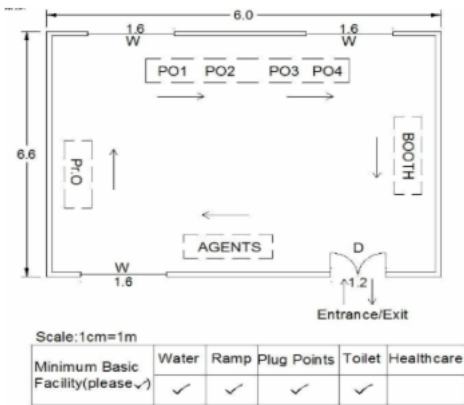

Google Map View

Polling Station Building Front View

Polling Station Front View

Cad View

Key MAP View

1 பெயர் : சந்துரு தந்தையின் பெயர்: ரமேஷ் வீட்டு எண் : 3 வயது : 23 பாலினம் : ஆண் Photo is available	SYK1890854	2 பெயர் : சுகன்யா கணவர் பெயர்: அன்புமணி வீட்டு எண் : 3-37 வயது : 31 பாலினம் : பெண் Photo is available	SYK1814698	3 பெயர் : கர்ணன் - தந்தையின் பெயர்: ராமலிங்கம் - வீட்டு எண் : 3-256 வயது : 37 பாலினம் : ஆண் Photo is available	SYK0060095
4 பெயர் : வேல்முருகன் - தந்தையின் பெயர்: கலியபெருமாள் - வீட்டு எண் : 3-259 வயது : 41 பாலினம் : ஆண் Photo is available	SYK0060103	5 பெயர் : நர்மதா - கணவர் பெயர்: கலியபெருமாள் - வீட்டு எண் : 3-259 வயது : 37 பாலினம் : பெண் Photo is available	SYK0060111	6 பெயர் : வசீகரன் தந்தையின் பெயர்: கருணாநிதி வீட்டு எண் : 3/340 வயது : 23 பாலினம் : ஆண் Photo is available	SYK1887363
7 பெயர் : வெங்கடேசன் - தந்தையின் பெயர்: கொளஞ்சி - வீட்டு எண் : 4-48 வயது : 41 பாலினம் : ஆண் Photo is available	SYK0423178	8 பெயர் : சுகேந்திரன் தந்தையின் பெயர்: சுதாகர் வீட்டு எண் : 7/441 வயது : 20 பாலினம் : ஆண் Photo is available	SYK2167047	9 பெயர் : சித்ரா கணவர் பெயர்: ரமேஷ் வீட்டு எண் : 7/470 வயது : 37 பாலினம் : பெண் Photo is available	SYK1043074
10 பெயர் : ஆனந்தி கணவர் பெயர்: பிரதீப் குமார் வீட்டு எண் : 12/11ஏ வயது : 26 பாலினம் : பெண் Photo is available	SYK1887579	11 பெயர் : சஞ்சய் தந்தையின் பெயர்: சக்திவேல் வீட்டு எண் : 41 வயது : 24 பாலினம் : ஆண் Photo is available	SYK1887280	12 பெயர் : சர்வேஸ்வரன் தந்தையின் பெயர்: வேலுமுருகன் வீட்டு எண் : 60 வயது : 25 பாலினம் : ஆண் Photo is available	SYK1890607
13 பெயர் : கிருத்திகா தந்தையின் பெயர்: வேல்முருகன் வீட்டு எண் : 60 வயது : 22 பாலினம் : பெண் Photo is available	SYK2063089	14 பெயர் : பூவரசன் - தந்தையின் பெயர்: குணசேகரன் - வீட்டு எண் : 62 வயது : 41 பாலினம் : ஆண் Photo is available	SYK0060129	15 பெயர் : விஜயலட்சுமி - தந்தையின் பெயர்: குணசேகரன் - வீட்டு எண் : 62 வயது : 38 பாலினம் : பெண் Photo is available	SYK0060178
16 பெயர் : பசுபதி தந்தையின் பெயர்: மாரிமுத்து வீட்டு எண் : 77 வயது : 23 பாலினம் : ஆண் Photo is available	SYK1889575	17 பெயர் : நவீந்திராஜ் தந்தையின் பெயர்: பாஸ்கர் வீட்டு எண் : 135 வயது : 28 பாலினம் : ஆண் Photo is available	SYK1887496	18 பெயர் : ஸ்ரீகாந்த் தந்தையின் பெயர்: திருநாவுகரசு வீட்டு எண் : 148 வயது : 27 பாலினம் : பெண் Photo is available	SYK1024405
19 பெயர் : மாலதி கணவர் பெயர்: ஆனந்தன் வீட்டு எண் : 151 வயது : 25 பாலினம் : பெண் Photo is available	SYK1814953	20 பெயர் : மோகன்தாஸ் தாயின் பெயர்: செண்பகவல்லி வீட்டு எண் : 155 வயது : 35 பாலினம் : ஆண் Photo is available	SYK0931147	21 பெயர் : சண்முகப்ரியா கணவர் பெயர்: சுரேஷ்குமார் வீட்டு எண் : 162 வயது : 31 பாலினம் : பெண் Photo is available	SYK1814748
22 பெயர் : அபிதா தந்தையின் பெயர்: ஆனந்தன் வீட்டு எண் : 172 வயது : 23 பாலினம் : பெண் Photo is available	SYK1887587	23 பெயர் : புயல் கணேஷ் தந்தையின் பெயர்: வடிவேலு வீட்டு எண் : 184 வயது : 33 பாலினம் : ஆண் Photo is available	SYK1038280	24 பெயர் : நிர்மலா கணவர் பெயர்: புயல்கணேசன் வீட்டு எண் : 184 வயது : 26 பாலினம் : பெண் Photo is available	SYK1037423
25 பெயர் : உதயராஜ் தந்தையின் பெயர்: வேல்முருகன் வீட்டு எண் : 187 வயது : 31 பாலினம் : ஆண் Photo is available	SYK1038058	26 பெயர் : ரசிகாதேவி தந்தையின் பெயர்: ராஜாராம் வீட்டு எண் : 192 வயது : 25 பாலினம் : பெண் Photo is available	SYK1814813	27 பெயர் : விஜயா கணவர் பெயர்: செல்வமுருகன் வீட்டு எண் : 197 வயது : 33 பாலினம் : பெண் Photo is available	SYK1824192
28 பெயர் : இந்திராணி கணவர் பெயர்: ஜெயகுமார் வீட்டு எண் : 206 வயது : 50 பாலினம் : பெண் Photo is available	SYK1824283	29 பெயர் : பாலாஜி தந்தையின் பெயர்: பாலமுருகன் வீட்டு எண் : 209 வயது : 23 பாலினம் : ஆண் Photo is available	SYK1887538	30 பெயர் : உமா தாயின் பெயர்: அம்மாசி வீட்டு எண் : 216 வயது : 23 பாலினம் : பெண் Photo is available	SYK1987486