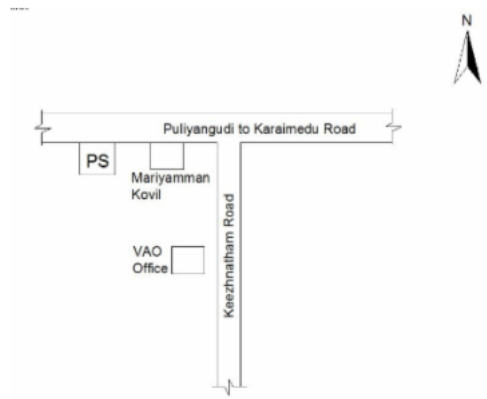

Google Map View

Polling Station Building Front View

Polling Station Front View

Cad View

Key MAP View

1 பெயர் : சந்துரு தந்தையின் பெயர்: ரமேஷ் வீட்டு எண் : 3 வயது : 23 பாலினம் : ஆண் Photo is available	SYK1890854	2 பெயர் : சுகன்யா கணவர் பெயர்: அன்புமணி வீட்டு எண் : 3-37 வயது : 31 பாலினம் : பெண் Photo is available	SYK1814698	3 பெயர் : கர்ணன் - தந்தையின் பெயர்: ராமலிங்கம் - வீட்டு எண் : 3-256 வயது : 37 பாலினம் : ஆண் Photo is available	SYK0060095
4 பெயர் : வேல்முருகன் - தந்தையின் பெயர்: கலியபெருமாள் - வீட்டு எண் : 3-259 வயது : 41 பாலினம் : ஆண் Photo is available	SYK0060103	5 பெயர் : நர்மதா - கணவர் பெயர்: கலியபெருமாள் - வீட்டு எண் : 3-259 வயது : 37 பாலினம் : பெண் Photo is available	SYK0060111	6 பெயர் : வசீகரன் தந்தையின் பெயர்: கருணாநிதி வீட்டு எண் : 3/340 வயது : 23 பாலினம் : ஆண் Photo is available	SYK1887363
7 பெயர் : வெங்கடேசன் - தந்தையின் பெயர்: கொளஞ்சி - வீட்டு எண் : 4-48 வயது : 41 பாலினம் : ஆண் Photo is available	SYK0423178	8 பெயர் : சுகேந்திரன் தந்தையின் பெயர்: சுதாகர் வீட்டு எண் : 7/441 வயது : 20 பாலினம் : ஆண் Photo is available	SYK2167047	9 பெயர் : சித்ரா கணவர் பெயர்: ரமேஷ் வீட்டு எண் : 7/470 வயது : 37 பாலினம் : பெண் Photo is available	SYK1043074
10 பெயர் : ஆனந்தி கணவர் பெயர்: பிரதீப் குமார் வீட்டு எண் : 12/11ஏ வயது : 26 பாலினம் : பெண் Photo is available	SYK1887579	11 பெயர் : சஞ்சய் தந்தையின் பெயர்: சக்திவேல் வீட்டு எண் : 41 வயது : 24 பாலினம் : ஆண் Photo is available	SYK1887280	12 பெயர் : சர்வேஸ்வரன் தந்தையின் பெயர்: வேலுமுருகன் வீட்டு எண் : 60 வயது : 25 பாலினம் : ஆண் Photo is available	SYK1890607
13 பெயர் : கிருத்திகா தந்தையின் பெயர்: வேல்முருகன் வீட்டு எண் : 60 வயது : 22 பாலினம் : பெண் Photo is available	SYK2063089	14 பெயர் : பூவரசன் - தந்தையின் பெயர்: குணசேகரன் - வீட்டு எண் : 62 வயது : 41 பாலினம் : ஆண் Photo is available	SYK0060129	15 பெயர் : விஜயலட்சுமி - தந்தையின் பெயர்: குணசேகரன் - வீட்டு எண் : 62 வயது : 38 பாலினம் : பெண் Photo is available	SYK0060178
16 பெயர் : பசுபதி தந்தையின் பெயர்: மாரிமுத்து வீட்டு எண் : 77 வயது : 23 பாலினம் : ஆண் Photo is available	SYK1889575	17 பெயர் : நவீந்திராஜ் தந்தையின் பெயர்: பாஸ்கர் வீட்டு எண் : 135 வயது : 28 பாலினம் : ஆண் Photo is available	SYK1887496	18 பெயர் : ஸ்ரீகாந்த் தந்தையின் பெயர்: திருநாவுகரசு வீட்டு எண் : 148 வயது : 27 பாலினம் : பெண் Photo is available	SYK1024405
19 பெயர் : மாலதி கணவர் பெயர்: ஆனந்தன் வீட்டு எண் : 151 வயது : 25 பாலினம் : பெண் Photo is available	SYK1814953	20 பெயர் : மோகன்தாஸ் தாயின் பெயர்: செண்பகவல்லி வீட்டு எண் : 155 வயது : 35 பாலினம் : ஆண் Photo is available	SYK0931147	21 பெயர் : சண்முகப்ரியா கணவர் பெயர்: சுரேஷ்குமார் வீட்டு எண் : 162 வயது : 31 பாலினம் : பெண் Photo is available	SYK1814748
22 பெயர் : அபிதா தந்தையின் பெயர்: ஆனந்தன் வீட்டு எண் : 172 வயது : 23 பாலினம் : பெண் Photo is available	SYK1887587	23 பெயர் : புயல் கணேஷ் தந்தையின் பெயர்: வடிவேலு வீட்டு எண் : 184 வயது : 33 பாலினம் : ஆண் Photo is available	SYK1038280	24 பெயர் : நிர்மலா கணவர் பெயர்: புயல்கணேசன் வீட்டு எண் : 184 வயது : 26 பாலினம் : பெண் Photo is available	SYK1037423
25 பெயர் : உதயராஜ் தந்தையின் பெயர்: வேல்முருகன் வீட்டு எண் : 187 வயது : 31 பாலினம் : ஆண் Photo is available	SYK1038058	26 பெயர் : ரசிகாதேவி தந்தையின் பெயர்: ராஜாராம் வீட்டு எண் : 192 வயது : 25 பாலினம் : பெண் Photo is available	SYK1814813	27 பெயர் : விஜயா கணவர் பெயர்: செல்வமுருகன் வீட்டு எண் : 197 வயது : 33 பாலினம் : பெண் Photo is available	SYK1824192
28 பெயர் : இந்திராணி கணவர் பெயர்: ஜெயகுமார் வீட்டு எண் : 206 வயது : 50 பாலினம் : பெண் Photo is available	SYK1824283	29 பெயர் : பாலாஜி தந்தையின் பெயர்: பாலமுருகன் வீட்டு எண் : 209 வயது : 23 பாலினம் : ஆண் Photo is available	SYK1887538	30 பெயர் : உமா தாயின் பெயர்: அம்மாசி வீட்டு எண் : 216 வயது : 23 பாலினம் : பெண் Photo is available	SYK1987486