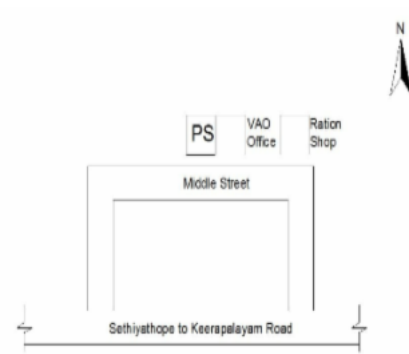

Google Map View

Polling Station Building Front View

Polling Station Front View

Cad View

Key MAP View

1	SYK0968412	பெயர் : வெங்கடேஷ் தந்தையின் பெயர்: வேலு வீட்டு எண் : 1/15 வயது : 26 பாலினம் : ஆண்	Photo is available	2	SYK0951459	பெயர் : ராஜேஸ்வரி கணவர் பெயர்: விஜயபாஸ்கர் வீட்டு எண் : 1/73 வயது : 33 பாலினம் : பெண்	Photo is available	3	SYK0322552	பெயர் : சங்கீதா - கணவர் பெயர்: வீரமணி - வீட்டு எண் : 1-86A வயது : 41 பாலினம் : பெண்	Photo is available
4	SYK1683044	பெயர் : ஜெயசுதா - கணவர் பெயர்: மகாலிங்கம் - வீட்டு எண் : 1-160A வயது : 50 பாலினம் : பெண்	Photo is available	5	SYK2085843	பெயர் : தமிழருவி ம தந்தையின் பெயர்: மகாலிங்கம் மா வீட்டு எண் : 1/160 வயது : 21 பாலினம் : பெண்	Photo is available	6	HNK1520972	பெயர் : விஜயபாஸ்கர் - தந்தையின் பெயர்: பக்கிரிசாமி - வீட்டு எண் : 1/173 வயது : 44 பாலினம் : ஆண்	Photo is available
7	SYK1025345	பெயர் : பாலமணிகண்டன் தந்தையின் பெயர்: ரவிச்சந்திரன் வீட்டு எண் : 1-292 வயது : 25 பாலினம் : ஆண்	Photo is available	8	SYK1988161	பெயர் : கிருத்திகா தந்தையின் பெயர்: சபரிநாதன் வீட்டு எண் : 1/303 வயது : 22 பாலினம் : பெண்	Photo is available	9	SYK1986843	பெயர் : சரண்யா தேவி கணவர் பெயர்: வேலாயுதம் வீட்டு எண் : 1/390 வயது : 39 பாலினம் : பெண்	Photo is available
10	SYK0322578	பெயர் : காயத்திரி - கணவர் பெயர்: மாயவேல் - வீட்டு எண் : 1E வயது : 35 பாலினம் : பெண்	Photo is available	11	SYK0167320	பெயர் : பார்த்திபன் - தந்தையின் பெயர்: கருப்பன் - வீட்டு எண் : 1E வயது : 34 பாலினம் : ஆண்	Photo is available	12	SYK0322545	பெயர் : அன்புரோஜா - கணவர் பெயர்: ராஜாமுத்தையா - வீட்டு எண் : 2-18 வயது : 35 பாலினம் : பெண்	Photo is available
13	SYK0793414	பெயர் : பிரியதர்ஷினி - தந்தையின் பெயர்: மூர்த்தி - வீட்டு எண் : 2-169 வயது : 28 பாலினம் : பெண்	Photo is available	14	SYK2161768	பெயர் : அகிலன் கு தந்தையின் பெயர்: குமாரசாமி க வீட்டு எண் : 3/233 வயது : 21 பாலினம் : ஆண்	Photo is available	15	SYK1997287	பெயர் : மதுமிதா தந்தையின் பெயர்: மதி வீட்டு எண் : 06 வயது : 22 பாலினம் : பெண்	Photo is available
16	SYK0509141	பெயர் : குமரவேல் - தந்தையின் பெயர்: இளஞ்செழியன் - வீட்டு எண் : 12 வயது : 31 பாலினம் : ஆண்	Photo is available	17	SYK0827105	பெயர் : வள்ளல் - தந்தையின் பெயர்: இளஞ்செழியன் - வீட்டு எண் : 12 வயது : 28 பாலினம் : ஆண்	Photo is available	18	SYK1986793	பெயர் : மனோஜ் குமார் தாயின் பெயர்: சித்ரா வீட்டு எண் : 18 வயது : 22 பாலினம் : ஆண்	Photo is available
19	SYK1985613	பெயர் : ஜெயச்சந்திரன் தந்தையின் பெயர்: ஜோதி ஜோதி வீட்டு எண் : 25/B வயது : 22 பாலினம் : ஆண்	Photo is available	20	TPN0715235	பெயர் : இந்துமதி - தந்தையின் பெயர்: ராஜேந்திரன் - வீட்டு எண் : 40/ஏ வயது : 28 பாலினம் : பெண்	Photo is available	21	SYK2010932	பெயர் : பால்ராஜ் அ தந்தையின் பெயர்: அருள் சிவநேசன் வீட்டு எண் : 72 வயது : 22 பாலினம் : ஆண்	Photo is available
22	SYK0060715	பெயர் : சுகதி - கணவர் பெயர்: மோகன் - வீட்டு எண் : 83 வயது : 45 பாலினம் : பெண்	Photo is available	23	SYK1683051	பெயர் : பிச்சமுத்து - தந்தையின் பெயர்: சின்னசாமி - வீட்டு எண் : 115 வயது : 75 பாலினம் : ஆண்	Photo is available	24	SYK1683069	பெயர் : வசந்தா - கணவர் பெயர்: பிச்சமுத்து - வீட்டு எண் : 115 வயது : 71 பாலினம் : பெண்	Photo is available
25	SYK1683077	பெயர் : சிவா - தந்தையின் பெயர்: பிச்சமுத்து - வீட்டு எண் : 115 வயது : 49 பாலினம் : ஆண்	Photo is available	26	SYK1683085	பெயர் : இளையராஜா - தந்தையின் பெயர்: பிச்சமுத்து - வீட்டு எண் : 115 வயது : 47 பாலினம் : ஆண்	Photo is available	27	SYK0060665	பெயர் : அனிதா - கணவர் பெயர்: சிவா - வீட்டு எண் : 115 வயது : 45 பாலினம் : பெண்	Photo is available
28	SYK1683093	பெயர் : பாலதண்டாயுதம் - தந்தையின் பெயர்: ராஜகோபால் - வீட்டு எண் : 117A வயது : 63 பாலினம் : ஆண்	Photo is available	29	SYK1683101	பெயர் : தேன்மொழி - கணவர் பெயர்: பாலதண்டாயுதம் - வீட்டு எண் : 117A வயது : 51 பாலினம் : பெண்	Photo is available	30	SYK1683119	பெயர் : ராஜன் - தந்தையின் பெயர்: முருகேசன் - வீட்டு எண் : 119 வயது : 69 பாலினம் : ஆண்	Photo is available