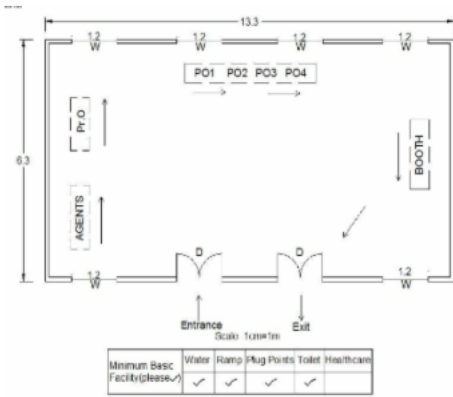

Google Map View

Polling Station Building Front View

Polling Station Front View

Cad View

Key MAP View

1	SYK0968412	பெயர் : வெங்கடேஷ் தந்தையின் பெயர்: வேலு வீட்டு எண் : 1/15 வயது : 26 பாலினம் : ஆண்	Photo is available	2	SYK0951459	பெயர் : ராஜேஸ்வரி கணவர் பெயர்: விஜயபாஸ்கர் வீட்டு எண் : 1/73 வயது : 33 பாலினம் : பெண்	Photo is available	3	SYK0322552	பெயர் : சங்கீதா - கணவர் பெயர்: வீரமணி - வீட்டு எண் : 1-86A வயது : 41 பாலினம் : பெண்	Photo is available
4	SYK1683044	பெயர் : ஜெயசுதா - கணவர் பெயர்: மகாலிங்கம் - வீட்டு எண் : 1-160A வயது : 50 பாலினம் : பெண்	Photo is available	5	SYK2085843	பெயர் : தமிழருவி ம தந்தையின் பெயர்: மகாலிங்கம் மா வீட்டு எண் : 1/160 வயது : 21 பாலினம் : பெண்	Photo is available	6	HNK1520972	பெயர் : விஜயபாஸ்கர் - தந்தையின் பெயர்: பக்கிரிசாமி - வீட்டு எண் : 1/173 வயது : 44 பாலினம் : ஆண்	Photo is available
7	SYK1025345	பெயர் : பாலமணிகண்டன் தந்தையின் பெயர்: ரவிச்சந்திரன் வீட்டு எண் : 1-292 வயது : 25 பாலினம் : ஆண்	Photo is available	8	SYK1988161	பெயர் : கிருத்திகா தந்தையின் பெயர்: சபரிநாதன் வீட்டு எண் : 1/303 வயது : 22 பாலினம் : பெண்	Photo is available	9	SYK1986843	பெயர் : சரண்யா தேவி கணவர் பெயர்: வேலாயுதம் வீட்டு எண் : 1/390 வயது : 39 பாலினம் : பெண்	Photo is available
10	SYK0322578	பெயர் : காயத்திரி - கணவர் பெயர்: மாயவேல் - வீட்டு எண் : 1E வயது : 35 பாலினம் : பெண்	Photo is available	11	SYK0167320	பெயர் : பார்த்திபன் - தந்தையின் பெயர்: கருப்பன் - வீட்டு எண் : 1E வயது : 34 பாலினம் : ஆண்	Photo is available	12	SYK0322545	பெயர் : அன்புரோஜா - கணவர் பெயர்: ராஜாமுத்தையா - வீட்டு எண் : 2-18 வயது : 35 பாலினம் : பெண்	Photo is available
13	SYK0793414	பெயர் : பிரியதர்ஷினி - தந்தையின் பெயர்: மூர்த்தி - வீட்டு எண் : 2-169 வயது : 28 பாலினம் : பெண்	Photo is available	14	SYK2161768	பெயர் : அகிலன் கு தந்தையின் பெயர்: குமாரசாமி க வீட்டு எண் : 3/233 வயது : 21 பாலினம் : ஆண்	Photo is available	15	SYK1997287	பெயர் : மதுமிதா தந்தையின் பெயர்: மதி வீட்டு எண் : 06 வயது : 22 பாலினம் : பெண்	Photo is available
16	SYK0509141	பெயர் : குமரவேல் - தந்தையின் பெயர்: இளஞ்செழியன் - வீட்டு எண் : 12 வயது : 31 பாலினம் : ஆண்	Photo is available	17	SYK0827105	பெயர் : வள்ளல் - தந்தையின் பெயர்: இளஞ்செழியன் - வீட்டு எண் : 12 வயது : 28 பாலினம் : ஆண்	Photo is available	18	SYK1986793	பெயர் : மனோஜ் குமார் தாயின் பெயர்: சித்ரா வீட்டு எண் : 18 வயது : 22 பாலினம் : ஆண்	Photo is available
19	SYK1985613	பெயர் : ஜெயச்சந்திரன் தந்தையின் பெயர்: ஜோதி ஜோதி வீட்டு எண் : 25/B வயது : 22 பாலினம் : ஆண்	Photo is available	20	TPN0715235	பெயர் : இந்துமதி - தந்தையின் பெயர்: ராஜேந்திரன் - வீட்டு எண் : 40/ஏ வயது : 28 பாலினம் : பெண்	Photo is available	21	SYK2010932	பெயர் : பால்ராஜ் அ தந்தையின் பெயர்: அருள் சிவநேசன் வீட்டு எண் : 72 வயது : 22 பாலினம் : ஆண்	Photo is available
22	SYK0060715	பெயர் : சுகதி - கணவர் பெயர்: மோகன் - வீட்டு எண் : 83 வயது : 45 பாலினம் : பெண்	Photo is available	23	SYK1683051	பெயர் : பிச்சமுத்து - தந்தையின் பெயர்: சின்னசாமி - வீட்டு எண் : 115 வயது : 75 பாலினம் : ஆண்	Photo is available	24	SYK1683069	பெயர் : வசந்தா - கணவர் பெயர்: பிச்சமுத்து - வீட்டு எண் : 115 வயது : 71 பாலினம் : பெண்	Photo is available
25	SYK1683077	பெயர் : சிவா - தந்தையின் பெயர்: பிச்சமுத்து - வீட்டு எண் : 115 வயது : 49 பாலினம் : ஆண்	Photo is available	26	SYK1683085	பெயர் : இளையராஜா - தந்தையின் பெயர்: பிச்சமுத்து - வீட்டு எண் : 115 வயது : 47 பாலினம் : ஆண்	Photo is available	27	SYK0060665	பெயர் : அனிதா - கணவர் பெயர்: சிவா - வீட்டு எண் : 115 வயது : 45 பாலினம் : பெண்	Photo is available
28	SYK1683093	பெயர் : பாலதண்டாயுதம் - தந்தையின் பெயர்: ராஜகோபால் - வீட்டு எண் : 117A வயது : 63 பாலினம் : ஆண்	Photo is available	29	SYK1683101	பெயர் : தேன்மொழி - கணவர் பெயர்: பாலதண்டாயுதம் - வீட்டு எண் : 117A வயது : 51 பாலினம் : பெண்	Photo is available	30	SYK1683119	பெயர் : ராஜன் - தந்தையின் பெயர்: முருகேசன் - வீட்டு எண் : 119 வயது : 69 பாலினம் : ஆண்	Photo is available