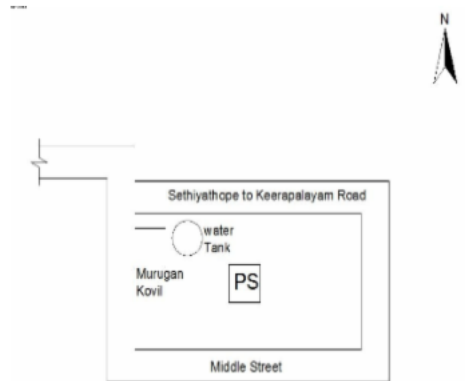

Google Map View

Polling Station Building Front View

Polling Station Front View

Cad View

Key MAP View

சட்டமன்றத் தொகுதியின் எண் மற்றும் பெயர் : 157-புவனகிரி பிரிவு எண் மற்றும் பெயர் 1-ஆயிப்பேட்டை (வ.கி) மற்றும் (ஊ), வடக்கு தெரு வடபகுதி