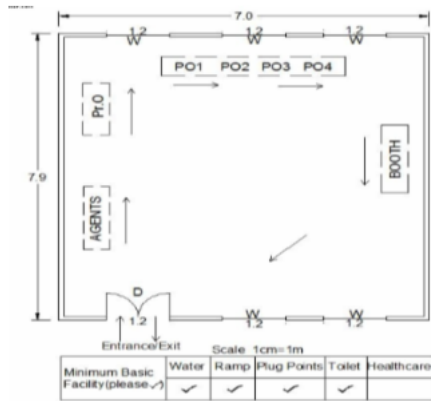

Google Map View

Polling Station Building Front View

Polling Station Front View

Cad View

Key MAP View

சட்டமன்றத் தொகுதியின் எண் மற்றும் பெயர் : 157-புவனகிரி பிரிவு எண் மற்றும் பெயர் 1-ஆயிப்பேட்டை (வ.கி) மற்றும் (ஊ), வடக்கு தெரு வடபகுதி