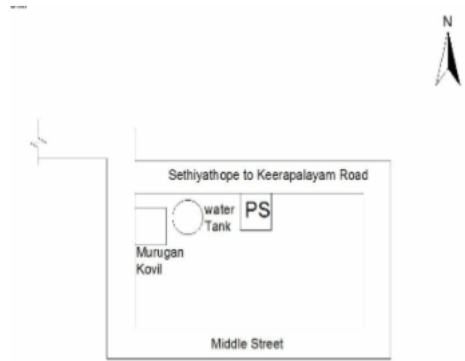

Google Map View

Polling Station Building Front View

Polling Station Front View

Cad View

Key MAP View

1 பெயர் : துர்கா கணவர் பெயர் : சுரேஷ் வீட்டு எண் : 1/21 வயது : 34 பாலினம் : பெண் Photo is available	SYK1825108	2 பெயர் : தரணி பாலன் தந்தையின் பெயர்: நெடுசெழியன் வீட்டு எண் : 1-41ஏ வயது : 25 பாலினம் : ஆண் Photo is available	SYK0956151	3 பெயர் : கணேஷ் - தந்தையின் பெயர்: மனோகரன் - வீட்டு எண் : 2 வயது : 44 பாலினம் : ஆண் Photo is available	HNK1020155
4 பெயர் : தீவிரசெல்வி - கணவர் பெயர்: சாமிதுரை - வீட்டு எண் : 2 வயது : 41 பாலினம் : பெண் Photo is available	SYK0718486	5 பெயர் : மதுரைமுத்து - தந்தையின் பெயர்: தண்டபாணி - வீட்டு எண் : 2 வயது : 41 பாலினம் : ஆண் Photo is available	HNK1932433	6 பெயர் : சிவபாரதி - கணவர் பெயர்: வீரராகவன் - வீட்டு எண் : 2 வயது : 38 பாலினம் : பெண் Photo is available	SYK0323022
7 பெயர் : பிரியா - கணவர் பெயர்: அதிஷ்குமார் - வீட்டு எண் : 2 வயது : 30 பாலினம் : பெண் Photo is available	SYK0718460	8 பெயர் : பவித்ரா பு கணவர் பெயர்: புஷ்பராஜ் ரா வீட்டு எண் : 2/10 வயது : 30 பாலினம் : பெண் Photo is available	SYK2025245	9 பெயர் : பாணுப்ரியா தந்தையின் பெயர்: கலியமுர்த்தி வீட்டு எண் : 2/31 வயது : 33 பாலினம் : பெண் Photo is available	SYK1801240
10 பெயர் : வீரராகவன் - தந்தையின் பெயர்: வரதராஜன் - வீட்டு எண் : 2-66 வயது : 44 பாலினம் : ஆண் Photo is available	HNK1020221	11 பெயர் : தையல்நாயகி - கணவர் பெயர்: காசலிங்கம் - வீட்டு எண் : 2-79 வயது : 55 பாலினம் : பெண் Photo is available	SYK0827212	12 பெயர் : கணேஷ் தந்தையின் பெயர்: காசி விங்கம் வீட்டு எண் : 2/79 வயது : 21 பாலினம் : ஆண் Photo is available	SYK2036705
13 பெயர் : சங்கர் - தந்தையின் பெயர்: கோவிந்தன் - வீட்டு எண் : 2-80 வயது : 43 பாலினம் : ஆண் Photo is available	SYK0423715	14 பெயர் : அழகுராணி கணவர் பெயர்: ராஜா வீட்டு எண் : 2/84 வயது : 40 பாலினம் : பெண் Photo is available	SYK2025013	15 பெயர் : தீபா ந தந்தையின் பெயர்: நடேசன் கோ வீட்டு எண் : 2/85 வயது : 28 பாலினம் : பெண் Photo is available	SYK2025062
16 பெயர் : சதீஷ்குமார் - தந்தையின் பெயர்: தண்டபாணி - வீட்டு எண் : 2-86 வயது : 33 பாலினம் : ஆண் Photo is available	SYK0423780	17 பெயர் : சுதா தந்தையின் பெயர்: ராஜாராமன் வீட்டு எண் : 2/93 வயது : 27 பாலினம் : பெண் Photo is available	SYK1944602	18 பெயர் : விநாயகமூட தந்தையின் பெயர்: ராமசந்தரன் வீட்டு எண் : 2/93பீ வயது : 24 பாலினம் : ஆண் Photo is available	SYK1851377
19 பெயர் : சிந்தனை செல்வன் தந்தையின் பெயர்: தமிழ் செல்வன் வீட்டு எண் : 2-94 வயது : 26 பாலினம் : ஆண் Photo is available	SYK0986075	20 பெயர் : விஜயலக்ஷ்மி தந்தையின் பெயர்: தமிழ்செல்வன் வீட்டு எண் : 2/94ஏ வயது : 20 பாலினம் : பெண் Photo is available	SYK2183192	21 பெயர் : வீரகுமார் தந்தையின் பெயர்: வேல்முருகன் வீட்டு எண் : 2/95 வயது : 25 பாலினம் : ஆண் Photo is available	SYK1010768
22 பெயர் : மகேஸ்வரன் தந்தையின் பெயர்: முனுசாமி - வீட்டு எண் : 2/104 நையாபைசா தெரு வயது : 58 பாலினம் : ஆண் Photo is available	SYK1601111	23 பெயர் : சுந்தர்ராஜ் - தந்தையின் பெயர்: வேல்முருகன் - வீட்டு எண் : 2-108 வயது : 32 பாலினம் : ஆண் Photo is available	SYK0423756	24 பெயர் : புஷ்பா கணவர் பெயர்: விக்னேஷ் வீட்டு எண் : 2/109 வயது : 30 பாலினம் : பெண் Photo is available	SYK2247401
25 பெயர் : அபிச்செல்வம் தந்தையின் பெயர்: கண்ணன் கண்ணன் வீட்டு எண் : 2/109 வயது : 25 பாலினம் : ஆண் Photo is available	SYK1997519	26 பெயர் : சிவரஞ்சனி கணவர் பெயர்: விஜய் வீட்டு எண் : 2/109 வயது : 24 பாலினம் : பெண் Photo is available	SYK1928076	27 பெயர் : புஷ்பநாதன் - தந்தையின் பெயர்: ராதாகிருஷ்ணன் - வீட்டு எண் : 2-110 வயது : 29 பாலினம் : ஆண் Photo is available	SYK0793968
28 பெயர் : சிவசங்கரி இரா தந்தையின் பெயர்: இராமதாஸ் பெ வீட்டு எண் : 2/113 வயது : 24 பாலினம் : பெண் Photo is available	SYK1860469	29 பெயர் : சாரதா தேவி தந்தையின் பெயர்: ராமதாஸ் வீட்டு எண் : 2/113, வயது : 21 பாலினம் : பெண் Photo is available	SYK2073245	30 பெயர் : வசந்தா கணவர் பெயர்: பன்னீர் வீட்டு எண் : 2/114 வயது : 55 பாலினம் : பெண் Photo is available	SYK1825322