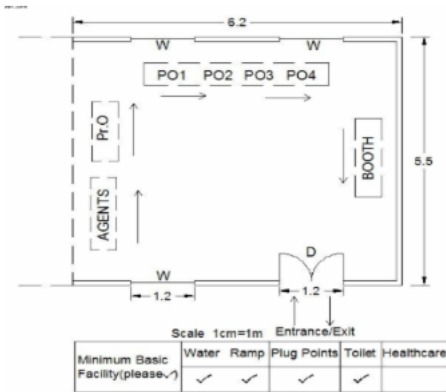

Google Map View

Polling Station Building Front View

Polling Station Front View

Cad View

Key MAP View

1 பெயர் : துர்கா கணவர் பெயர் : சுரேஷ் வீட்டு எண் : 1/21 வயது : 34 பாலினம் : பெண் Photo is available	SYK1825108	2 பெயர் : தரணி பாலன் தந்தையின் பெயர்: நெடுசெழியன் வீட்டு எண் : 1-41ஏ வயது : 25 பாலினம் : ஆண் Photo is available	SYK0956151	3 பெயர் : கணேஷ் - தந்தையின் பெயர்: மனோகரன் - வீட்டு எண் : 2 வயது : 44 பாலினம் : ஆண் Photo is available	HNK1020155
4 பெயர் : தீவிரசெல்வி - கணவர் பெயர்: சாமிதுரை - வீட்டு எண் : 2 வயது : 41 பாலினம் : பெண் Photo is available	SYK0718486	5 பெயர் : மதுரைமுத்து - தந்தையின் பெயர்: தண்டபாணி - வீட்டு எண் : 2 வயது : 41 பாலினம் : ஆண் Photo is available	HNK1932433	6 பெயர் : சிவபாரதி - கணவர் பெயர்: வீரராகவன் - வீட்டு எண் : 2 வயது : 38 பாலினம் : பெண் Photo is available	SYK0323022
7 பெயர் : பிரியா - கணவர் பெயர்: அதிஷ்குமார் - வீட்டு எண் : 2 வயது : 30 பாலினம் : பெண் Photo is available	SYK0718460	8 பெயர் : பவித்ரா பு கணவர் பெயர்: புஷ்பராஜ் ரா வீட்டு எண் : 2/10 வயது : 30 பாலினம் : பெண் Photo is available	SYK2025245	9 பெயர் : பாணுப்ரியா தந்தையின் பெயர்: கலியமுர்த்தி வீட்டு எண் : 2/31 வயது : 33 பாலினம் : பெண் Photo is available	SYK1801240
10 பெயர் : வீரராகவன் - தந்தையின் பெயர்: வரதராஜன் - வீட்டு எண் : 2-66 வயது : 44 பாலினம் : ஆண் Photo is available	HNK1020221	11 பெயர் : தையல்நாயகி - கணவர் பெயர்: காசலிங்கம் - வீட்டு எண் : 2-79 வயது : 55 பாலினம் : பெண் Photo is available	SYK0827212	12 பெயர் : கணேஷ் தந்தையின் பெயர்: காசி விங்கம் வீட்டு எண் : 2/79 வயது : 21 பாலினம் : ஆண் Photo is available	SYK2036705
13 பெயர் : சங்கர் - தந்தையின் பெயர்: கோவிந்தன் - வீட்டு எண் : 2-80 வயது : 43 பாலினம் : ஆண் Photo is available	SYK0423715	14 பெயர் : அழகுராணி கணவர் பெயர்: ராஜா வீட்டு எண் : 2/84 வயது : 40 பாலினம் : பெண் Photo is available	SYK2025013	15 பெயர் : தீபா ந தந்தையின் பெயர்: நடேசன் கோ வீட்டு எண் : 2/85 வயது : 28 பாலினம் : பெண் Photo is available	SYK2025062
16 பெயர் : சதீஷ்குமார் - தந்தையின் பெயர்: தண்டபாணி - வீட்டு எண் : 2-86 வயது : 33 பாலினம் : ஆண் Photo is available	SYK0423780	17 பெயர் : சுதா தந்தையின் பெயர்: ராஜாராமன் வீட்டு எண் : 2/93 வயது : 27 பாலினம் : பெண் Photo is available	SYK1944602	18 பெயர் : விநாயகமூட தந்தையின் பெயர்: ராமசந்தரன் வீட்டு எண் : 2/93பீ வயது : 24 பாலினம் : ஆண் Photo is available	SYK1851377
19 பெயர் : சிந்தனை செல்வன் தந்தையின் பெயர்: தமிழ் செல்வன் வீட்டு எண் : 2-94 வயது : 26 பாலினம் : ஆண் Photo is available	SYK0986075	20 பெயர் : விஜயலக்ஷ்மி தந்தையின் பெயர்: தமிழ்செல்வன் வீட்டு எண் : 2/94ஏ வயது : 20 பாலினம் : பெண் Photo is available	SYK2183192	21 பெயர் : வீரகுமார் தந்தையின் பெயர்: வேல்முருகன் வீட்டு எண் : 2/95 வயது : 25 பாலினம் : ஆண் Photo is available	SYK1010768
22 பெயர் : மகேஸ்வரன் தந்தையின் பெயர்: முனுசாமி - வீட்டு எண் : 2/104 நையாபைசா தெரு வயது : 58 பாலினம் : ஆண் Photo is available	SYK1601111	23 பெயர் : சுந்தர்ராஜ் - தந்தையின் பெயர்: வேல்முருகன் - வீட்டு எண் : 2-108 வயது : 32 பாலினம் : ஆண் Photo is available	SYK0423756	24 பெயர் : புஷ்பா கணவர் பெயர்: விக்னேஷ் வீட்டு எண் : 2/109 வயது : 30 பாலினம் : பெண் Photo is available	SYK2247401
25 பெயர் : அபிச்செல்வம் தந்தையின் பெயர்: கண்ணன் கண்ணன் வீட்டு எண் : 2/109 வயது : 25 பாலினம் : ஆண் Photo is available	SYK1997519	26 பெயர் : சிவரஞ்சனி கணவர் பெயர்: விஜய் வீட்டு எண் : 2/109 வயது : 24 பாலினம் : பெண் Photo is available	SYK1928076	27 பெயர் : புஷ்பநாதன் - தந்தையின் பெயர்: ராதாகிருஷ்ணன் - வீட்டு எண் : 2-110 வயது : 29 பாலினம் : ஆண் Photo is available	SYK0793968
28 பெயர் : சிவசங்கரி இரா தந்தையின் பெயர்: இராமதாஸ் பெ வீட்டு எண் : 2/113 வயது : 24 பாலினம் : பெண் Photo is available	SYK1860469	29 பெயர் : சாரதா தேவி தந்தையின் பெயர்: ராமதாஸ் வீட்டு எண் : 2/113, வயது : 21 பாலினம் : பெண் Photo is available	SYK2073245	30 பெயர் : வசந்தா கணவர் பெயர்: பன்னீர் வீட்டு எண் : 2/114 வயது : 55 பாலினம் : பெண் Photo is available	SYK1825322