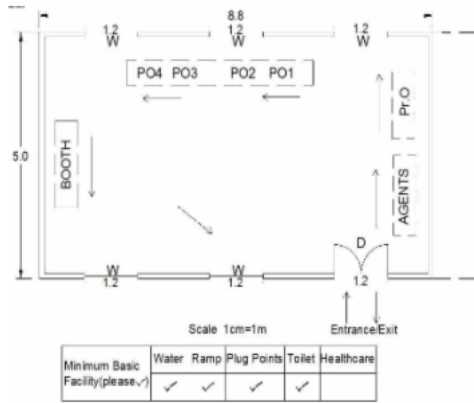

Google Map View

Polling Station Building Front View

Polling Station Front View

Cad View

Key MAP View

சட்டமன்றத் தொகுதியின் எண் மற்றும் பெயர் : 157-புவனகிரி
பிரிவு எண் மற்றும் பெயர் 1-கிளியனூர் (வ.கி) மற்றும் (உஊ), பழைய ஓரத்தூர்