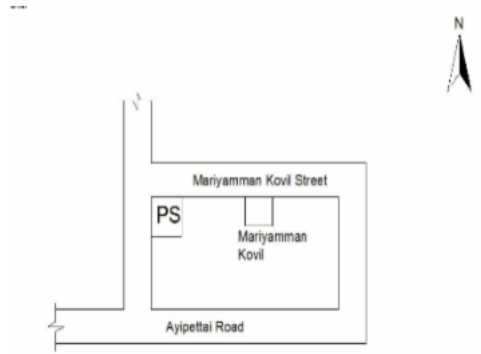

Google Map View

Polling Station Building Front View

Polling Station Front View

Cad View

Key MAP View

சட்டமன்றத் தொகுதியின் எண் மற்றும் பெயர் : 157-புவனகிரி
பிரிவு எண் மற்றும் பெயர் 1-கிளியனூர் (வ.கி) மற்றும் (உஊ), பழைய ஓரத்தூர்