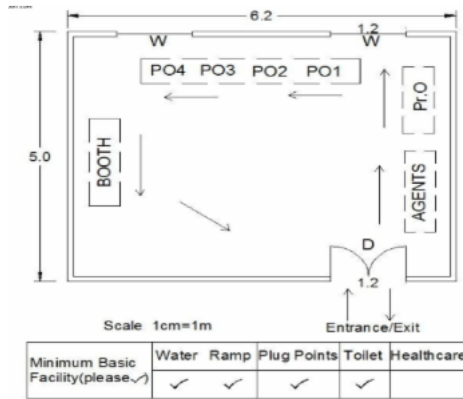

Google Map View

Polling Station Building Front View

Polling Station Front View

Cad View

Key MAP View

சட்டமன்றத் தொகுதியின் எண் மற்றும் பெயர் : 157-புவனகிரி பிரிவு எண் மற்றும் பெயர் 1-கிளியனூர் (வ.கி) மற்றும் (உஉ), பழைய ரோட்டுதெரு