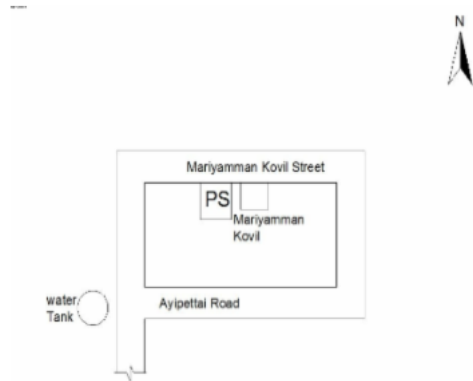

Google Map View

Polling Station Building Front View

Polling Station Front View

Cad View

Key MAP View

சட்டமன்றத் தொகுதியின் எண் மற்றும் பெயர் : 157-புவனகிரி பிரிவு எண் மற்றும் பெயர் 1-கிளியனூர் (வ.கி) மற்றும் (உஉ), பழைய ரோட்டுதெரு