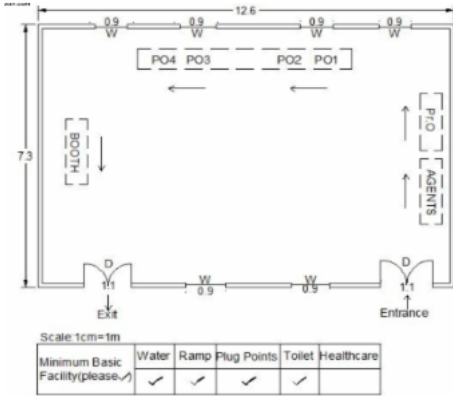

**Google Map View**

**Polling Station Building Front View**

**Polling Station Front View**

**Cad View**

**Key MAP View**

1 பெயர் : சூபலட்சுமி கணவர் பெயர்: ராஜகோபால் வீட்டு எண் : 0 வயது : 32 பாலினம் : பெண் Photo is available	SYK1830538	2 பெயர் : ராசேந்திரன் - தந்தையின் பெயர்: கணபதி - வீட்டு எண் : 1 வயது : 64 பாலினம் : ஆண் Photo is available	SYK1612514	3 பெயர் : வளர்மதி - கணவர் பெயர்: ராசேந்திரன் - வீட்டு எண் : 1 வயது : 60 பாலினம் : பெண் Photo is available	SYK1612522
4 பெயர் : பன்னீர் - தந்தையின் பெயர்: ராமலிங்கம் - வீட்டு எண் : 1 வயது : 58 பாலினம் : ஆண் Photo is available	SYK0511576	5 பெயர் : சரசு - கணவர் பெயர்: பழனிவேல் - வீட்டு எண் : 1 வயது : 56 பாலினம் : பெண் Photo is available	SYK1612530	6 பெயர் : ராஜன் - தந்தையின் பெயர்: ஆறுமுகம் - வீட்டு எண் : 1 வயது : 54 பாலினம் : ஆண் Photo is available	SYK0511568
7 பெயர் : இளவரசி - கணவர் பெயர்: ராஜன் - வீட்டு எண் : 1 வயது : 43 பாலினம் : பெண் Photo is available	SYK0511493	8 பெயர் : கார்த்திகேயன் - தந்தையின் பெயர்: ராஜேந்திரன் - வீட்டு எண் : 1 வயது : 43 பாலினம் : ஆண் Photo is available	HNK1513597	9 பெயர் : லட்சுமணன் - தந்தையின் பெயர்: பழனிவேல் - வீட்டு எண் : 1 வயது : 40 பாலினம் : ஆண் Photo is available	HNK1934496
10 பெயர் : வெற்றிவேல் - தந்தையின் பெயர்: இராஜேந்திரன் - வீட்டு எண் : 1 வயது : 40 பாலினம் : ஆண் Photo is available	HNK1513837	11 பெயர் : சதீஷ் - தந்தையின் பெயர்: பன்னீர் - வீட்டு எண் : 1 வயது : 32 பாலினம் : ஆண் Photo is available	SYK0511584	12 பெயர் : சபாஷினி - கணவர் பெயர்: கார்த்திகேயன் - வீட்டு எண் : 1-2 வயது : 35 பாலினம் : பெண் Photo is available	SYK0099937
13 பெயர் : பாண்டியராஜன் - தந்தையின் பெயர்: சுப்ரமணியன் - வீட்டு எண் : 1-18A வயது : 35 பாலினம் : ஆண் Photo is available	SYK0099903	14 பெயர் : மரகதவள்ளி ப தந்தையின் பெயர்: பழநியப்பா வீட்டு எண் : 1/29 வயது : 20 பாலினம் : பெண் Photo is available	SYK2118107	15 பெயர் : சதீஷ் தந்தையின் பெயர்: ரமேஷ் வீட்டு எண் : 1/33 வயது : 25 பாலினம் : ஆண் Photo is available	SYK1050673
# 16 பெயர் : கோ சத்தியா தந்தையின் பெயர்: கோவிந்தராசு - வீட்டு எண் : 1-46 வயது : 34 பாலினம் : பெண் Photo is available	SYK0323352	17 பெயர் : வெற்றிச்செல்வன் - தந்தையின் பெயர்: செழியன் - வீட்டு எண் : 1-50 வயது : 33 பாலினம் : ஆண் Photo is available	SYK0424481	18 பெயர் : வெற்றச்செல்வி - தந்தையின் பெயர்: செழியன் - வீட்டு எண் : 1-50 வயது : 32 பாலினம் : பெண் Photo is available	SYK0424473
19 பெயர் : தீபலட்சுமி கணவர் பெயர்: வேல்முருகன் வீட்டு எண் : 1/55 வயது : 47 பாலினம் : பெண் Photo is available	SYK0931170	20 பெயர் : ரமணன் தந்தையின் பெயர்: வேல்முருகன் வீட்டு எண் : 1/55 வயது : 26 பாலினம் : ஆண் Photo is available	SYK0933127	21 பெயர் : சுபிசுபா தந்தையின் பெயர்: வேல்முருகன் வீட்டு எண் : 1-55 வயது : 22 பாலினம் : பெண் Photo is available	SYK1998467
22 பெயர் : பாலசுந்தரம் ராஜன் இதரர் பெயர்: வனிதா வீட்டு எண் : 1/70 வயது : 44 பாலினம் : ஆண் Photo is available	SYK2240901	23 பெயர் : பவானி பா தந்தையின் பெயர்: பாலசுந்தரம் ரா வீட்டு எண் : 1/70 வயது : 21 பாலினம் : பெண் Photo is available	SYK2088052	24 பெயர் : பிரியதர்ஷினி தந்தையின் பெயர்: பாலசுந்தரம் வீட்டு எண் : 1/70 வயது : 19 பாலினம் : பெண் Photo is available	SYK2220762
25 பெயர் : மனோரஞ்சனி - தந்தையின் பெயர்: மனோகரன் - வீட்டு எண் : 1-74A வயது : 34 பாலினம் : பெண் Photo is available	SYK0262600	26 பெயர் : தமிழரசி - கணவர் பெயர்: சுப்ரமணியன் - வீட்டு எண் : 1-81A வயது : 56 பாலினம் : பெண் Photo is available	SYK0323386	27 பெயர் : சுப்ரமணியன் - தந்தையின் பெயர்: மாணிக்கம் - வீட்டு எண் : 1-81-a வயது : 79 பாலினம் : ஆண் Photo is available	SYK0323360
28 பெயர் : தினேஷ்குமார் - தந்தையின் பெயர்: குமார் - வீட்டு எண் : 1-82 வயது : 35 பாலினம் : ஆண் Photo is available	SYK0099879	29 பெயர் : செளமியா - தந்தையின் பெயர்: வெங்கடேசன் - வீட்டு எண் : 1-85 வயது : 31 பாலினம் : பெண் Photo is available	SYK0510933	30 பெயர் : ரேணுகா கணவர் பெயர்: அசோக்குமார் வீட்டு எண் : 1-92 வயது : 27 பாலினம் : பெண் Photo is available	SYK1863208