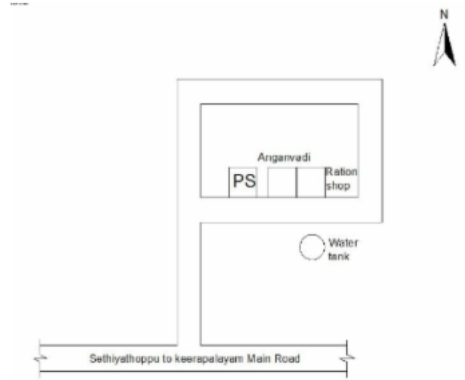

**Google Map View**

**Polling Station Building Front View**

**Polling Station Front View**

**Cad View**

**Key MAP View**

1 பெயர் : சூபலட்சுமி கணவர் பெயர்: ராஜகோபால் வீட்டு எண் : 0 வயது : 32 பாலினம் : பெண் Photo is available	SYK1830538	2 பெயர் : ராசேந்திரன் - தந்தையின் பெயர்: கணபதி - வீட்டு எண் : 1 வயது : 64 பாலினம் : ஆண் Photo is available	SYK1612514	3 பெயர் : வளர்மதி - கணவர் பெயர்: ராசேந்திரன் - வீட்டு எண் : 1 வயது : 60 பாலினம் : பெண் Photo is available	SYK1612522
4 பெயர் : பன்னீர் - தந்தையின் பெயர்: ராமலிங்கம் - வீட்டு எண் : 1 வயது : 58 பாலினம் : ஆண் Photo is available	SYK0511576	5 பெயர் : சரசு - கணவர் பெயர்: பழனிவேல் - வீட்டு எண் : 1 வயது : 56 பாலினம் : பெண் Photo is available	SYK1612530	6 பெயர் : ராஜன் - தந்தையின் பெயர்: ஆறுமுகம் - வீட்டு எண் : 1 வயது : 54 பாலினம் : ஆண் Photo is available	SYK0511568
7 பெயர் : இளவரசி - கணவர் பெயர்: ராஜன் - வீட்டு எண் : 1 வயது : 43 பாலினம் : பெண் Photo is available	SYK0511493	8 பெயர் : கார்த்திகேயன் - தந்தையின் பெயர்: ராஜேந்திரன் - வீட்டு எண் : 1 வயது : 43 பாலினம் : ஆண் Photo is available	HNK1513597	9 பெயர் : லட்சுமணன் - தந்தையின் பெயர்: பழனிவேல் - வீட்டு எண் : 1 வயது : 40 பாலினம் : ஆண் Photo is available	HNK1934496
10 பெயர் : வெற்றிவேல் - தந்தையின் பெயர்: இராஜேந்திரன் - வீட்டு எண் : 1 வயது : 40 பாலினம் : ஆண் Photo is available	HNK1513837	11 பெயர் : சதீஷ் - தந்தையின் பெயர்: பன்னீர் - வீட்டு எண் : 1 வயது : 32 பாலினம் : ஆண் Photo is available	SYK0511584	12 பெயர் : சபாஷினி - கணவர் பெயர்: கார்த்திகேயன் - வீட்டு எண் : 1-2 வயது : 35 பாலினம் : பெண் Photo is available	SYK0099937
13 பெயர் : பாண்டியராஜன் - தந்தையின் பெயர்: சுப்ரமணியன் - வீட்டு எண் : 1-18A வயது : 35 பாலினம் : ஆண் Photo is available	SYK0099903	14 பெயர் : மரகதவள்ளி ப தந்தையின் பெயர்: பழநியப்பா வீட்டு எண் : 1/29 வயது : 20 பாலினம் : பெண் Photo is available	SYK2118107	15 பெயர் : சதீஷ் தந்தையின் பெயர்: ரமேஷ் வீட்டு எண் : 1/33 வயது : 25 பாலினம் : ஆண் Photo is available	SYK1050673
# 16 பெயர் : கோ சத்தியா தந்தையின் பெயர்: கோவிந்தராசு - வீட்டு எண் : 1-46 வயது : 34 பாலினம் : பெண் Photo is available	SYK0323352	17 பெயர் : வெற்றிச்செல்வன் - தந்தையின் பெயர்: செழியன் - வீட்டு எண் : 1-50 வயது : 33 பாலினம் : ஆண் Photo is available	SYK0424481	18 பெயர் : வெற்றச்செல்வி - தந்தையின் பெயர்: செழியன் - வீட்டு எண் : 1-50 வயது : 32 பாலினம் : பெண் Photo is available	SYK0424473
19 பெயர் : தீபலட்சுமி கணவர் பெயர்: வேல்முருகன் வீட்டு எண் : 1/55 வயது : 47 பாலினம் : பெண் Photo is available	SYK0931170	20 பெயர் : ரமணன் தந்தையின் பெயர்: வேல்முருகன் வீட்டு எண் : 1/55 வயது : 26 பாலினம் : ஆண் Photo is available	SYK0933127	21 பெயர் : சுபிசுபா தந்தையின் பெயர்: வேல்முருகன் வீட்டு எண் : 1-55 வயது : 22 பாலினம் : பெண் Photo is available	SYK1998467
22 பெயர் : பாலசுந்தரம் ராஜன் இதரர் பெயர்: வனிதா வீட்டு எண் : 1/70 வயது : 44 பாலினம் : ஆண் Photo is available	SYK2240901	23 பெயர் : பவானி பா தந்தையின் பெயர்: பாலசுந்தரம் ரா வீட்டு எண் : 1/70 வயது : 21 பாலினம் : பெண் Photo is available	SYK2088052	24 பெயர் : பிரியதர்ஷினி தந்தையின் பெயர்: பாலசுந்தரம் வீட்டு எண் : 1/70 வயது : 19 பாலினம் : பெண் Photo is available	SYK2220762
25 பெயர் : மனோரஞ்சனி - தந்தையின் பெயர்: மனோகரன் - வீட்டு எண் : 1-74A வயது : 34 பாலினம் : பெண் Photo is available	SYK0262600	26 பெயர் : தமிழரசி - கணவர் பெயர்: சுப்ரமணியன் - வீட்டு எண் : 1-81A வயது : 56 பாலினம் : பெண் Photo is available	SYK0323386	27 பெயர் : சுப்ரமணியன் - தந்தையின் பெயர்: மாணிக்கம் - வீட்டு எண் : 1-81-a வயது : 79 பாலினம் : ஆண் Photo is available	SYK0323360
28 பெயர் : தினேஷ்குமார் - தந்தையின் பெயர்: குமார் - வீட்டு எண் : 1-82 வயது : 35 பாலினம் : ஆண் Photo is available	SYK0099879	29 பெயர் : செளமியா - தந்தையின் பெயர்: வெங்கடேசன் - வீட்டு எண் : 1-85 வயது : 31 பாலினம் : பெண் Photo is available	SYK0510933	30 பெயர் : ரேணுகா கணவர் பெயர்: அசோக்குமார் வீட்டு எண் : 1-92 வயது : 27 பாலினம் : பெண் Photo is available	SYK1863208