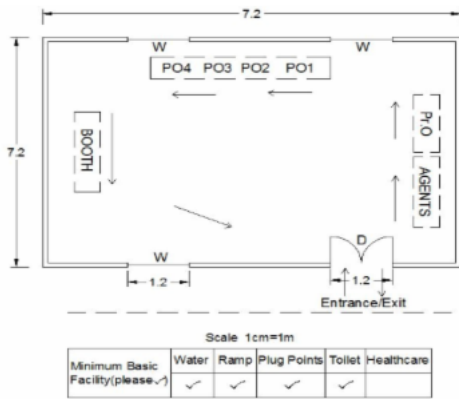

**Google Map View**

**Polling Station Building Front View**

**Polling Station Front View**

**Cad View**

**Key MAP View**

சட்டமன்றத் தொகுதியின் எண் மற்றும் பெயர் : 157-புவனகிரி  
பிரிவு எண் மற்றும் பெயர் 1-ஊ. மங்கலம் (வ.கி) மற்றும் (ஊ), எலுமிச்சை காலனி