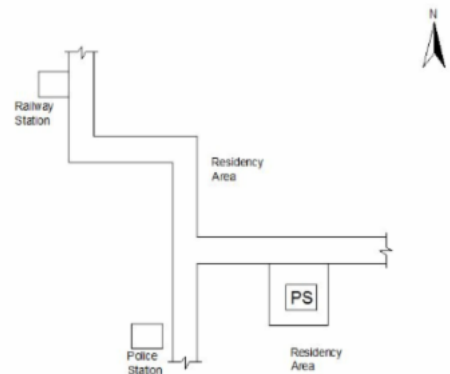

**Google Map View**

**Polling Station Building Front View**

**Polling Station Front View**

**Cad View**

**Key MAP View**

சட்டமன்றத் தொகுதியின் எண் மற்றும் பெயர் : 157-புவனகிரி  
பிரிவு எண் மற்றும் பெயர் 1-ஊ. மங்கலம் (வ.கி) மற்றும் (ஊ), எலுமிச்சை காலனி