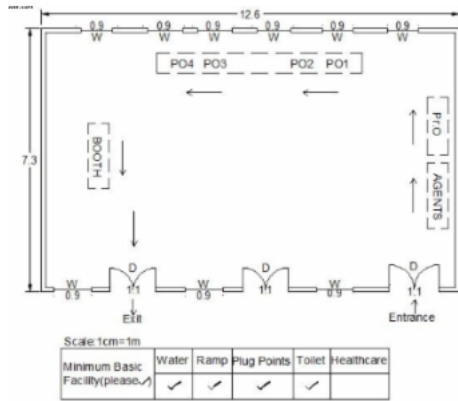

Google Map View

Polling Station Building Front View

Polling Station Front View

Cad View

Key MAP View

1 பெயர் : சண்முகம் - தந்தையின் பெயர்: தங்கவேல் - வீட்டு எண் : 1 வயது : 69 பாலினம் : ஆண் Photo is available	SYK1623537	2 பெயர் : பார்வதி - கணவர் பெயர்: சண்முகம் - வீட்டு எண் : 1 வயது : 61 பாலினம் : பெண் Photo is available	SYK1623545	3 பெயர் : தில்லைகோவிந்தன் - தந்தையின் பெயர்: சண்முகம் - வீட்டு எண் : 1 வயது : 37 பாலினம் : ஆண் Photo is available	HNK2324788
4 பெயர் : சுபபூர் கணவர் பெயர்: செல்வகுமார் வீட்டு எண் : 1/1 வயது : 34 பாலினம் : பெண் Photo is available	SYK1853803	5 பெயர் : பிரியங்கா மா கணவர் பெயர்: தில்லைகோவிந்தன் வீட்டு எண் : 1/1 வயது : 29 பாலினம் : பெண் Photo is available	SYK2019743	6 பெயர் : உமாமகேஸ்வரி கணவர் பெயர்: ஆனந்தராஜ் வீட்டு எண் : 1-3 வயது : 27 பாலினம் : பெண் Photo is available	SYK0975367
7 பெயர் : சந்தியா தந்தையின் பெயர்: வேல்முருகன் வீட்டு எண் : 1/10 வயது : 21 பாலினம் : பெண் Photo is available	SYK2036432	8 பெயர் : குணவதி மகாலிங்கம் கணவர் பெயர்: மகாலிங்கம் - வீட்டு எண் : 1/11 வயது : 66 பாலினம் : பெண் Photo is available	SYK1623693	9 பெயர் : சாலைநித்தியநிதி கணவர் பெயர்: சரவணன் வீட்டு எண் : 1/11 வயது : 34 பாலினம் : பெண் Photo is available	SYK2053957
10 பெயர் : சரவணன் ம தந்தையின் பெயர்: மகாலிங்கம் - வீட்டு எண் : 1/11ஏ வயது : 34 பாலினம் : ஆண் Photo is available	SYK0262873	11 பெயர் : ரகுபதி தந்தையின் பெயர்: செல்வராசு - வீட்டு எண் : 1/25 வயது : 43 பாலினம் : ஆண் Photo is available	HNK1229103	12 பெயர் : சென்பகம் கணவர் பெயர்: சதீஷ்குமார் வீட்டு எண் : 1/54 வயது : 26 பாலினம் : பெண் Photo is available	SYK1868561
13 பெயர் : ஆனந்த் தந்தையின் பெயர்: வேடப்பன் வீட்டு எண் : 1/54 வயது : 25 பாலினம் : ஆண் Photo is available	SYK1835834	14 பெயர் : ராஜபிரியா தந்தையின் பெயர்: முருகன் வீட்டு எண் : 1-91 வயது : 26 பாலினம் : பெண் Photo is available	SYK0954594	15 பெயர் : பொன்னிவளவன் தந்தையின் பெயர்: செல்வம் வீட்டு எண் : 1-101 வயது : 24 பாலினம் : ஆண் Photo is available	SYK1905983
16 பெயர் : மோகன பிரியா கணவர் பெயர்: சிவப்பிரகாசம் வீட்டு எண் : 1-104 வயது : 27 பாலினம் : பெண் Photo is available	SYK0959387	17 பெயர் : ஏலககியா தந்தையின் பெயர்: சிவசுப்பிரமணியன் வீட்டு எண் : 1/109 வயது : 27 பாலினம் : பெண் Photo is available	SYK1853795	18 பெயர் : நடராஜன் சி தந்தையின் பெயர்: சிவசுப்பிரமணியன் வீட்டு எண் : 1-109 வயது : 23 பாலினம் : ஆண் Photo is available	SYK1905843
19 பெயர் : அபிஷேக் தந்தையின் பெயர்: ஆறுமுகம் வீட்டு எண் : 1/119 வயது : 25 பாலினம் : ஆண் Photo is available	SYK1831619	20 பெயர் : மலர்கொடி தந்தையின் பெயர்: நாகேஷ் வீட்டு எண் : 1/129 வயது : 25 பாலினம் : பெண் Photo is available	SYK1870773	21 பெயர் : தென்மொழி தந்தையின் பெயர்: நாகேஷ் வீட்டு எண் : 1-133 வயது : 28 பாலினம் : பெண் Photo is available	SYK1998780
22 பெயர் : மணிமாறன் தந்தையின் பெயர்: கொளஞ்சி வீட்டு எண் : 1/135 வயது : 33 பாலினம் : ஆண் Photo is available	SYK1870930	23 பெயர் : ராகுல் காந்தி தந்தையின் பெயர்: பாரதி மோகன் வீட்டு எண் : 1-195 வயது : 26 பாலினம் : ஆண் Photo is available	SYK1908110	24 பெயர் : ஆர்த்தி தந்தையின் பெயர்: அமிதலிங்கம் வீட்டு எண் : 1/203 வயது : 24 பாலினம் : பெண் Photo is available	SYK1868454
25 பெயர் : அபிதா தந்தையின் பெயர்: லோகநாதன் வீட்டு எண் : 1/205 வயது : 26 பாலினம் : பெண் Photo is available	SYK1868504	26 பெயர் : துளசி தந்தையின் பெயர்: சசிகுமார் வீட்டு எண் : 1-209 வயது : 24 பாலினம் : பெண் Photo is available	SYK1912633	27 பெயர் : பிரசாந்த் தந்தையின் பெயர்: தில்லைகோவிந்தராஜன் வீட்டு எண் : 1/213 வயது : 31 பாலினம் : ஆண் Photo is available	SYK1867225
28 பெயர் : பிராதேஷ்குமார் தந்தையின் பெயர்: தில்லைகோவிந்தராஜன் வீட்டு எண் : 1/213 வயது : 27 பாலினம் : ஆண் Photo is available	SYK1868587	29 பெயர் : அமிர்தவள்ளி - கணவர் பெயர்: ராமலிங்கம் - வீட்டு எண் : 2 வயது : 60 பாலினம் : பெண் Photo is available	SYK1623560	30 பெயர் : நாகம்மாள் - கணவர் பெயர்: கோபாலாகிருஷ்ணன் - வீட்டு எண் : 3 வயது : 82 பாலினம் : பெண் Photo is available	SYK1623578