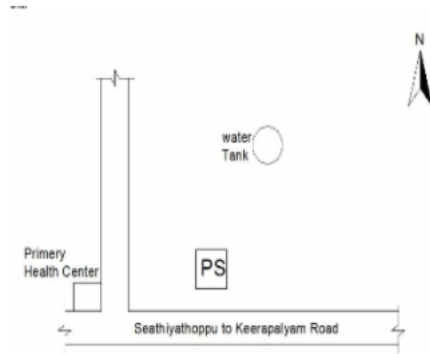

Key MAP View