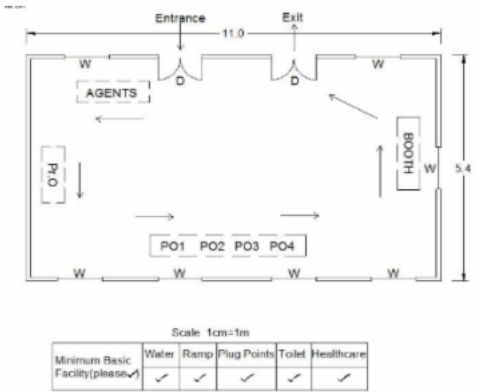

Google Map View

Polling Station Building Front View

Polling Station Front View

Cad View

Key MAP View

1	SYK1653203	பெயர் : சாமிதுரை - தந்தையின் பெயர் : கோவிந்தராசு - வீட்டு எண் : 1 வயது : 69 பாலினம் : ஆண்	Photo is available	2	SYK1653211	பெயர் : தமிழ்ச்செல்வி - கணவர் பெயர் : சாமிதுரை - வீட்டு எண் : 1 வயது : 60 பாலினம் : பெண்	Photo is available	3	HNK1936160	பெயர் : பிரபு - தந்தையின் பெயர் : சாமிதுரை - வீட்டு எண் : 1 வயது : 45 பாலினம் : ஆண்	Photo is available
4	HNK1506195	பெயர் : பிரபாகரன் - தந்தையின் பெயர் : சாமிதுரை - வீட்டு எண் : 1 வயது : 43 பாலினம் : ஆண்	Photo is available	5	SYK0620963	பெயர் : பரணிஜா - தந்தையின் பெயர் : கோபாலகிருஷ்ணன் - வீட்டு எண் : 1 வயது : 30 பாலினம் : பெண்	Photo is available	6	SYK0512863	பெயர் : பழனியம்மாள் - கணவர் பெயர் : வாசுதேவன் - வீட்டு எண் : 1எ வயது : 50 பாலினம் : பெண்	Photo is available
7	SYK0348714	பெயர் : முத்துக்குமரன் - தந்தையின் பெயர் : ராமலிங்கம் - வீட்டு எண் : 1E வயது : 34 பாலினம் : ஆண்	Photo is available	8	SYK0943738	பெயர் : ஜெயந்தி கணவர் பெயர் : ஆசைதம்பி வீட்டு எண் : 1, வடக்கு தெரு வயது : 42 பாலினம் : பெண்	Photo is available	9	HNK2199040	பெயர் : பார்வதி - கணவர் பெயர் : ராமலிங்கம் - வீட்டு எண் : 2 வயது : 70 பாலினம் : பெண்	Photo is available
10	SYK0795914	பெயர் : ஆனந்திசோதி - தந்தையின் பெயர் : இந்திரவாணன் - வீட்டு எண் : 3 வயது : 28 பாலினம் : பெண்	Photo is available	11	SYK0323741	பெயர் : மாயகிருஷ்ணன் - தந்தையின் பெயர் : மாசிலாமணி - வீட்டு எண் : 3-1 வயது : 33 பாலினம் : ஆண்	Photo is available	12	SYK0974220	பெயர் : சூபினி கணவர் பெயர் : ரஜாபிள்ளை வீட்டு எண் : 3/4 வயது : 30 பாலினம் : பெண்	Photo is available
13	SYK0100537	பெயர் : புகழேந்தி - தந்தையின் பெயர் : கனகசபை - வீட்டு எண் : 3-17 வயது : 37 பாலினம் : ஆண்	Photo is available	14	SYK0348680	பெயர் : தங்கமணி - தந்தையின் பெயர் : சாரங்கம் - வீட்டு எண் : 3-18B வயது : 43 பாலினம் : ஆண்	Photo is available	15	SYK2211894	பெயர் : பாலாஜி வெங்கடேசன் தந்தையின் பெயர் : வெங்கடேசன் வீட்டு எண் : 3/23 வயது : 20 பாலினம் : ஆண்	Photo is available
16	HNK1936657	பெயர் : இந்திரவாணன் - தந்தையின் பெயர் : ராமானுஜம் - வீட்டு எண் : 3-27 வயது : 60 பாலினம் : ஆண்	Photo is available	17	SYK1999663	பெயர் : சத்தியபாலன் தந்தையின் பெயர் : கோபாலகிருஷ்ணன் வீட்டு எண் : 3-28 வயது : 22 பாலினம் : ஆண்	Photo is available	18	SYK1908680	பெயர் : தமிழ்குடிமகன் தந்தையின் பெயர் : ராமதாஸ் வீட்டு எண் : 3/38 வயது : 25 பாலினம் : ஆண்	Photo is available
19	SYK1844687	பெயர் : செளந்தரவல்லி தந்தையின் பெயர் : இளங்கோவன் வீட்டு எண் : 3-65 வயது : 36 பாலினம் : பெண்	Photo is available	20	SYK0512806	பெயர் : மஞ்சளா - கணவர் பெயர் : தெய்வநீதி - வீட்டு எண் : 3/67 வயது : 41 பாலினம் : பெண்	Photo is available	21	HNK1506682	பெயர் : விவாசுவதி - கணவர் பெயர் : சுந்தரேசன் - வீட்டு எண் : 3-88 வயது : 54 பாலினம் : பெண்	Photo is available
S 22	SYK0889402	பெயர் : தமிழ்வாணன் தந்தையின் பெயர் : ராமநாதன் - வீட்டு எண் : 3-40 வயது : 29 பாலினம் : ஆண்	Photo is available	23	SYK1646983	பெயர் : கணேசன் - தந்தையின் பெயர் : வெங்கடேசன் - வீட்டு எண் : 3/154 வயது : 55 பாலினம் : ஆண்	Photo is available	24	SYK1910108	பெயர் : அருள்ஜோதி தந்தையின் பெயர் : சங்கர் வீட்டு எண் : 3/175 வயது : 23 பாலினம் : ஆண்	Photo is available
25	SYK0719153	பெயர் : ஜோதி - கணவர் பெயர் : குமார் - வீட்டு எண் : 3-179 வயது : 33 பாலினம் : பெண்	Photo is available	26	SYK1906056	பெயர் : பாலமுருகன் தந்தையின் பெயர் : பநாண்கவேல வீட்டு எண் : 3/182 வயது : 23 பாலினம் : ஆண்	Photo is available	27	SYK1653237	பெயர் : கோமதி - கணவர் பெயர் : மாசிலாமணி - வீட்டு எண் : 4 வயது : 62 பாலினம் : பெண்	Photo is available
28	HNK1505205	பெயர் : தமிழரசன் - தந்தையின் பெயர் : அரசன் - வீட்டு எண் : 5 வயது : 43 பாலினம் : ஆண்	Photo is available	29	SYK0795971	பெயர் : பிரபா கணவர் பெயர் : தமிழரசன் - வீட்டு எண் : 5 வயது : 40 பாலினம் : பெண்	Photo is available	30	SYK1653260	பெயர் : அழகேசன் - தந்தையின் பெயர் : மாயக்கினியன் - வீட்டு எண் : 6 வயது : 75 பாலினம் : ஆண்	Photo is available