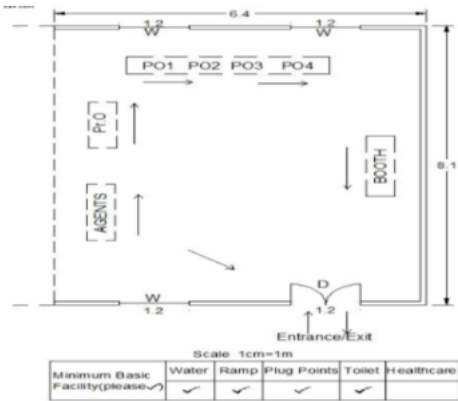

Google Map View

Polling Station Building Front View

Polling Station Front View

Cad View

Key MAP View

1 பெயர் : ராஜ்குமார் தந்தையின் பெயர்: ரவிசுமார் வீட்டு எண் : 1/29 வயது : 26 பாலினம் : ஆண்	SYK0956821 Photo is available	2 பெயர் : அபிதா தந்தையின் பெயர்: பாஸ்கரன் வீட்டு எண் : 1/63 வயது : 24 பாலினம் : பெண்	SYK1801521 Photo is available	3 பெயர் : மணியரசன் தந்தையின் பெயர்: ராஜேந்திரன் வீட்டு எண் : 1/89 வயது : 27 பாலினம் : ஆண்	SYK1878487 Photo is available
4 பெயர் : மணிவாசகன் தந்தையின் பெயர்: மோகன் வீட்டு எண் : 1/129 ஏ வயது : 24 பாலினம் : ஆண்	SYK1026285 Photo is available	5 பெயர் : சத்யா கணவர் பெயர்: தர்மராஜன் வீட்டு எண் : 1/153 வயது : 38 பாலினம் : பெண்	SYK0956813 Photo is available	6 பெயர் : அபிநயா தந்தையின் பெயர்: மோகன் வீட்டு எண் : 2-23 வயது : 24 பாலினம் : பெண்	SYK1811835 Photo is available
7 பெயர் : சந்திரவேலா தந்தையின் பெயர்: சரவணன் வீட்டு எண் : 2/57 வயது : 31 பாலினம் : பெண்	SYK1015494 Photo is available	8 பெயர் : சர்மிளா தந்தையின் பெயர்: சபாநாயகம் வீட்டு எண் : 2/68 வயது : 25 பாலினம் : பெண்	SYK1003151 Photo is available	9 பெயர் : பாலாஜி தந்தையின் பெயர்: பாலகிருஷ்ணன் வீட்டு எண் : 2/70 வயது : 28 பாலினம் : ஆண்	SYK1822246 Photo is available
10 பெயர் : வென்மதி தந்தையின் பெயர்: வேல்முருகன் வீட்டு எண் : 2/80 வயது : 24 பாலினம் : பெண்	SYK1003102 Photo is available	11 பெயர் : பிரேமா தந்தையின் பெயர்: வெள்ளையன் வீட்டு எண் : 2/120 வயது : 31 பாலினம் : பெண்	SYK1015643 Photo is available	12 பெயர் : பழனி - தந்தையின் பெயர்: குஞ்சிதபாதம் - வீட்டு எண் : 3-200 வயது : 77 பாலினம் : ஆண்	SYK1959709 Photo is available
13 பெயர் : கலாவதி - கணவர் பெயர்: பழனி - வீட்டு எண் : 3-200 வயது : 69 பாலினம் : பெண்	RTO1098755 Photo is available	14 பெயர் : பாலமுருகன் - தந்தையின் பெயர்: பழனி - வீட்டு எண் : 3-200 வயது : 47 பாலினம் : ஆண்	SYK0062919 Photo is available	15 பெயர் : கலாராணி - கணவர் பெயர்: திருக்குமரன் - வீட்டு எண் : 20 வயது : 38 பாலினம் : பெண்	SYK0828012 Photo is available
16 பெயர் : சங்கீதா தந்தையின் பெயர்: சதாசிவம் வீட்டு எண் : 24/108 வயது : 26 பாலினம் : பெண்	SYK0996769 Photo is available	17 பெயர் : மருதுபாண்டி - தந்தையின் பெயர்: ரவிச்சந்திரன் - வீட்டு எண் : 28 வயது : 28 பாலினம் : ஆண்	SYK0827972 Photo is available	18 பெயர் : குணா தந்தையின் பெயர்: பாஸ்கர் வீட்டு எண் : 54 வயது : 25 பாலினம் : ஆண்	SYK0956557 Photo is available
19 பெயர் : அபிராமி கணவர் பெயர்: செளந்தரராஜன் வீட்டு எண் : 71 வயது : 29 பாலினம் : பெண்	SYK1026442 Photo is available	20 பெயர் : பிரவீன்குமார் தந்தையின் பெயர்: பாஸ்கரன் வீட்டு எண் : 2/8 வயது : 26 பாலினம் : ஆண்	SYK0931634 Photo is available	21 பெயர் : காயத்திரி - தந்தையின் பெயர்: சிவக்குமார் - வீட்டு எண் : 123 வயது : 33 பாலினம் : பெண்	SYK0324178 Photo is available
22 பெயர் : சிங்காரவடிவேல் - தந்தையின் பெயர்: குஞ்சிதபாதம் - வீட்டு எண் : 189 வயது : 71 பாலினம் : ஆண்	HNK1017649 Photo is available	23 பெயர் : ராஜேஸ்வரி - கணவர் பெயர்: சிங்காரவடிவேல் - வீட்டு எண் : 189 வயது : 69 பாலினம் : பெண்	HNK2239234 Photo is available	24 பெயர் : சரவணன் - தந்தையின் பெயர்: திருகுணசம்மந்தம் - வீட்டு எண் : 191 வயது : 76 பாலினம் : ஆண்	HNK1017227 Photo is available
25 பெயர் : அம்புஜவல்லி - கணவர் பெயர்: சரவணன் - வீட்டு எண் : 191 வயது : 71 பாலினம் : பெண்	HNK1017235 Photo is available	26 பெயர் : அனந்தராமானுஜம் - தந்தையின் பெயர்: கனகசபாபதி - வீட்டு எண் : 192 வயது : 59 பாலினம் : ஆண்	SYK1695006 Photo is available	27 பெயர் : வள்ளி - கணவர் பெயர்: அனந்தராமானுஜம் - வீட்டு எண் : 192 வயது : 52 பாலினம் : பெண்	HNK2239317 Photo is available
28 பெயர் : தட்சாயினி தந்தையின் பெயர்: சிவக்குமார் வீட்டு எண் : 192 வயது : 28 பாலினம் : பெண்	SYK1878339 Photo is available	29 பெயர் : செல்வி - தந்தையின் பெயர்: கோவிந்தராஜன் - வீட்டு எண் : 193 வயது : 66 பாலினம் : பெண்	SYK1695022 Photo is available	30 பெயர் : பாலசுப்பிரமணியன் - தந்தையின் பெயர்: கோவிந்தராஜன் - வீட்டு எண் : 193 வயது : 59 பாலினம் : ஆண்	SYK1959584 Photo is available