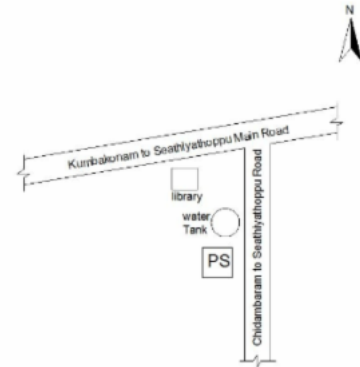

Cad View

Key MAP View