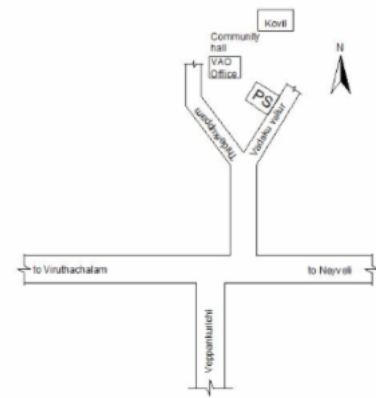

Google Map View

Polling Station Building Front View

Polling Station Front View

Cad View

Key MAP View

சட்டமன்றத் தொகுதியின் எண் மற்றும் பெயர் : 157-புவனகிரி

பிரிவு எண் மற்றும் பெயர் 1-வடக்குவெள்ளூர் (வ.கி) மற்றும் (ஊ), அய்யப்பன் கோயில் தெரு