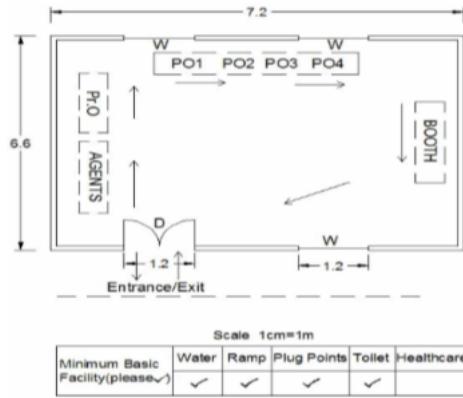

Google Map View

Polling Station Building Front View

Polling Station Front View

Cad View

Key MAP View

சட்டமன்றத் தொகுதியின் எண் மற்றும் பெயர் : 157-புவனகிரி

பிரிவு எண் மற்றும் பெயர் 1-வடக்குவெள்ளூர் (வ.கி) மற்றும் (ஊ), அய்யப்பன் கோயில் தெரு