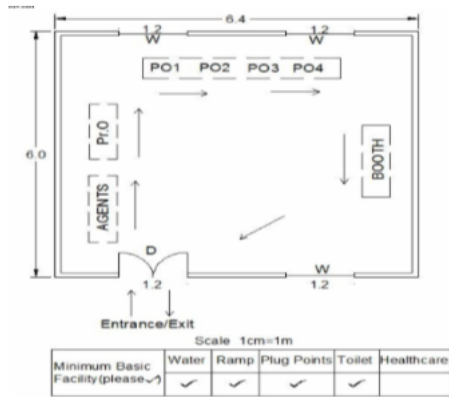

**Google Map View**

**Polling Station Building Front View**

**Polling Station Front View**

**Cad View**

**Key MAP View**

1 பெயர் : சேவிதாலெட்சுமி - கணவர் பெயர்: வெங்கடேசன் - வீட்டு எண் : 1-734 வயது : 40 பாலினம் : பெண் Photo is available	SYK0514935	2 பெயர் : சூர்யபாரதி தந்தையின் பெயர்: பாஸ்கரன் வீட்டு எண் : 1/745 வயது : 24 பாலினம் : ஆண் Photo is available	SYK1931963	3 பெயர் : விஷ்வபாரதி தந்தையின் பெயர்: பாஸ்கரன் வீட்டு எண் : 1/745 வயது : 23 பாலினம் : ஆண் Photo is available	SYK1931914
4 பெயர் : காசிராஜன் தந்தையின் பெயர்: நடராஜன் வீட்டு எண் : 1-பீ வயது : 24 பாலினம் : ஆண் Photo is available	SYK1931799	5 பெயர் : செந்தில் குமார் - தந்தையின் பெயர்: தில்லைநாயகம் - வீட்டு எண் : 2 வயது : 56 பாலினம் : ஆண் Photo is available	SYK0720102	6 பெயர் : பொன்னி - கணவர் பெயர்: ஆறுமுகம் - வீட்டு எண் : 2 வயது : 45 பாலினம் : பெண் Photo is available	SYK0720128
7 பெயர் : சுதந்திரகலா - கணவர் பெயர்: செந்தில் குமார் - வீட்டு எண் : 2 வயது : 44 பாலினம் : பெண் Photo is available	SYK0720110	8 பெயர் : மங்காவரம் - கணவர் பெயர்: கங்கைஅமரன் - வீட்டு எண் : 2 வயது : 36 பாலினம் : பெண் Photo is available	SYK0797357	9 பெயர் : ராஜவள்ளி - கணவர் பெயர்: சுப்ரமணியன் - வீட்டு எண் : 2-61 வயது : 64 பாலினம் : பெண் Photo is available	SYK0265173
10 பெயர் : மலர் - கணவர் பெயர்: மூர்த்தி - வீட்டு எண் : 2-256 வயது : 55 பாலினம் : பெண் Photo is available	SYK0101113	11 பெயர் : கிருஷ்ணமூர்த்தி - தந்தையின் பெயர்: குருசாமி - வீட்டு எண் : 2-270 வயது : 58 பாலினம் : ஆண் Photo is available	SYK1655349	12 பெயர் : மணிமொழி - கணவர் பெயர்: ஜோதி - வீட்டு எண் : 2-279 வயது : 55 பாலினம் : பெண் Photo is available	SYK1655356
# 13 பெயர் : சர்மிளா தேவி - கணவர் பெயர்: செந்தில் குமார் - வீட்டு எண் : 2-604 வயது : 41 பாலினம் : பெண் Photo is available	SYK0324749	14 பெயர் : ஜோதி - தந்தையின் பெயர்: குருசாமி - வீட்டு எண் : 2-709 வயது : 63 பாலினம் : ஆண் Photo is available	SYK1655364	15 பெயர் : மணியரசன் - தந்தையின் பெயர்: அசோக்குமார் - வீட்டு எண் : 2/714 வயது : 29 பாலினம் : ஆண் Photo is available	SYK0797308
16 பெயர் : சுகன்யா இரா கணவர் பெயர்: மணியரசன் அ வீட்டு எண் : 2/714 வயது : 28 பாலினம் : பெண் Photo is available	SYK2188803	17 பெயர் : திலகவதி - தந்தையின் பெயர்: கண்ணன் - வீட்டு எண் : 2-716 வயது : 32 பாலினம் : ஆண் Photo is available	SYK0515031	18 பெயர் : தில்லைக்கேவிந்தன் - தந்தையின் பெயர்: குஞ்சிதபாதம் - வீட்டு எண் : 2-723 வயது : 34 பாலினம் : ஆண் Photo is available	SYK0514646
19 பெயர் : யமுனா தந்தையின் பெயர்: க.சத்தியநாராயணன் வீட்டு எண் : 2/723 வயது : 20 பாலினம் : பெண் Photo is available	SYK2162139	20 பெயர் : ஜீவா தந்தையின் பெயர்: புகழ் வீட்டு எண் : 2/730 பீ வயது : 23 பாலினம் : பெண் Photo is available	SYK1931385	21 பெயர் : தவசீலன் ரா தந்தையின் பெயர்: ராஜலிங்கம் வீட்டு எண் : 2/747/2 வயது : 19 பாலினம் : ஆண் Photo is available	SYK2255313
22 பெயர் : வெங்கடேசன் - தந்தையின் பெயர்: இராமலிங்கம் - வீட்டு எண் : 2-755 வயது : 42 பாலினம் : ஆண் Photo is available	SYK0514596	23 பெயர் : ரேவதி - கணவர் பெயர்: வெங்கடேசன் - வீட்டு எண் : 2-755 வயது : 35 பாலினம் : பெண் Photo is available	SYK0514695	24 பெயர் : அன்புமணி தந்தையின் பெயர்: ராமலிங்கம் வீட்டு எண் : 2/756 வயது : 22 பாலினம் : ஆண் Photo is available	SYK2049153
25 பெயர் : பிரவீண் தந்தையின் பெயர்: ராமலிங்கம் வீட்டு எண் : 2/756 வயது : 20 பாலினம் : ஆண் Photo is available	SYK2080851	26 பெயர் : அபிநய ரமேஷ் கணவர் பெயர்: ரமேஷ் வீட்டு எண் : 2/761 வயது : 21 பாலினம் : பெண் Photo is available	SYK2051084	27 பெயர் : ஆகாஷ் தந்தையின் பெயர்: கோபால்சாமி வீட்டு எண் : 2/764 வயது : 21 பாலினம் : ஆண் Photo is available	SYK2138287
28 பெயர் : ராம்ஜி தந்தையின் பெயர்: ராஜராஜன் வீட்டு எண் : 2/765 வயது : 20 பாலினம் : ஆண் Photo is available	SYK2165611	29 பெயர் : ஆனந்தி - தந்தையின் பெயர்: குணசேகரன் - வீட்டு எண் : 2-774 வயது : 31 பாலினம் : பெண் Photo is available	SYK0720268	30 பெயர் : மலர்விழி - கணவர் பெயர்: சேகர் - வீட்டு எண் : 3 வயது : 55 பாலினம் : பெண் Photo is available	SYK0797340