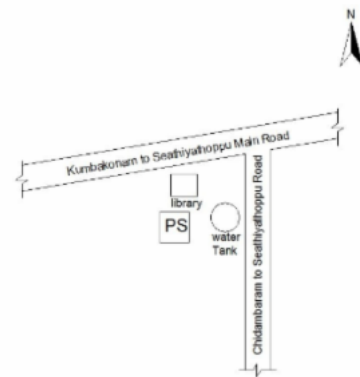

**Google Map View**

**Polling Station Building Front View**

**Polling Station Front View**

**Cad View**

**Key MAP View**

1 பெயர் : சேவிதாலெட்சுமி - கணவர் பெயர்: வெங்கடேசன் - வீட்டு எண் : 1-734 வயது : 40 பாலினம் : பெண் Photo is available	SYK0514935	2 பெயர் : சூர்யபாரதி தந்தையின் பெயர்: பாஸ்கரன் வீட்டு எண் : 1/745 வயது : 24 பாலினம் : ஆண் Photo is available	SYK1931963	3 பெயர் : விஷ்வபாரதி தந்தையின் பெயர்: பாஸ்கரன் வீட்டு எண் : 1/745 வயது : 23 பாலினம் : ஆண் Photo is available	SYK1931914
4 பெயர் : காசிராஜன் தந்தையின் பெயர்: நடராஜன் வீட்டு எண் : 1-பீ வயது : 24 பாலினம் : ஆண் Photo is available	SYK1931799	5 பெயர் : செந்தில் குமார் - தந்தையின் பெயர்: தில்லைநாயகம் - வீட்டு எண் : 2 வயது : 56 பாலினம் : ஆண் Photo is available	SYK0720102	6 பெயர் : பொன்னி - கணவர் பெயர்: ஆறுமுகம் - வீட்டு எண் : 2 வயது : 45 பாலினம் : பெண் Photo is available	SYK0720128
7 பெயர் : சுதந்திரகலா - கணவர் பெயர்: செந்தில் குமார் - வீட்டு எண் : 2 வயது : 44 பாலினம் : பெண் Photo is available	SYK0720110	8 பெயர் : மங்காவரம் - கணவர் பெயர்: கங்கைஅமரன் - வீட்டு எண் : 2 வயது : 36 பாலினம் : பெண் Photo is available	SYK0797357	9 பெயர் : ராஜவள்ளி - கணவர் பெயர்: சுப்ரமணியன் - வீட்டு எண் : 2-61 வயது : 64 பாலினம் : பெண் Photo is available	SYK0265173
10 பெயர் : மலர் - கணவர் பெயர்: மூர்த்தி - வீட்டு எண் : 2-256 வயது : 55 பாலினம் : பெண் Photo is available	SYK0101113	11 பெயர் : கிருஷ்ணமூர்த்தி - தந்தையின் பெயர்: குருசாமி - வீட்டு எண் : 2-270 வயது : 58 பாலினம் : ஆண் Photo is available	SYK1655349	12 பெயர் : மணிமொழி - கணவர் பெயர்: ஜோதி - வீட்டு எண் : 2-279 வயது : 55 பாலினம் : பெண் Photo is available	SYK1655356
# 13 பெயர் : சர்மிளா தேவி - கணவர் பெயர்: செந்தில் குமார் - வீட்டு எண் : 2-604 வயது : 41 பாலினம் : பெண் Photo is available	SYK0324749	14 பெயர் : ஜோதி - தந்தையின் பெயர்: குருசாமி - வீட்டு எண் : 2-709 வயது : 63 பாலினம் : ஆண் Photo is available	SYK1655364	15 பெயர் : மணியரசன் - தந்தையின் பெயர்: அசோக்குமார் - வீட்டு எண் : 2/714 வயது : 29 பாலினம் : ஆண் Photo is available	SYK0797308
16 பெயர் : சுகன்யா இரா கணவர் பெயர்: மணியரசன் அ வீட்டு எண் : 2/714 வயது : 28 பாலினம் : பெண் Photo is available	SYK2188803	17 பெயர் : திலகவதி - தந்தையின் பெயர்: கண்ணன் - வீட்டு எண் : 2-716 வயது : 32 பாலினம் : ஆண் Photo is available	SYK0515031	18 பெயர் : தில்லைக்கேவிந்தன் - தந்தையின் பெயர்: குஞ்சிதபாதம் - வீட்டு எண் : 2-723 வயது : 34 பாலினம் : ஆண் Photo is available	SYK0514646
19 பெயர் : யமுனா தந்தையின் பெயர்: க.சத்தியநாராயணன் வீட்டு எண் : 2/723 வயது : 20 பாலினம் : பெண் Photo is available	SYK2162139	20 பெயர் : ஜீவா தந்தையின் பெயர்: புகழ் வீட்டு எண் : 2/730 பீ வயது : 23 பாலினம் : பெண் Photo is available	SYK1931385	21 பெயர் : தவசீலன் ரா தந்தையின் பெயர்: ராஜலிங்கம் வீட்டு எண் : 2/747/2 வயது : 19 பாலினம் : ஆண் Photo is available	SYK2255313
22 பெயர் : வெங்கடேசன் - தந்தையின் பெயர்: இராமலிங்கம் - வீட்டு எண் : 2-755 வயது : 42 பாலினம் : ஆண் Photo is available	SYK0514596	23 பெயர் : ரேவதி - கணவர் பெயர்: வெங்கடேசன் - வீட்டு எண் : 2-755 வயது : 35 பாலினம் : பெண் Photo is available	SYK0514695	24 பெயர் : அன்புமணி தந்தையின் பெயர்: ராமலிங்கம் வீட்டு எண் : 2/756 வயது : 22 பாலினம் : ஆண் Photo is available	SYK2049153
25 பெயர் : பிரவீண் தந்தையின் பெயர்: ராமலிங்கம் வீட்டு எண் : 2/756 வயது : 20 பாலினம் : ஆண் Photo is available	SYK2080851	26 பெயர் : அபிநய ரமேஷ் கணவர் பெயர்: ரமேஷ் வீட்டு எண் : 2/761 வயது : 21 பாலினம் : பெண் Photo is available	SYK2051084	27 பெயர் : ஆகாஷ் தந்தையின் பெயர்: கோபால்சாமி வீட்டு எண் : 2/764 வயது : 21 பாலினம் : ஆண் Photo is available	SYK2138287
28 பெயர் : ராம்ஜி தந்தையின் பெயர்: ராஜராஜன் வீட்டு எண் : 2/765 வயது : 20 பாலினம் : ஆண் Photo is available	SYK2165611	29 பெயர் : ஆனந்தி - தந்தையின் பெயர்: குணசேகரன் - வீட்டு எண் : 2-774 வயது : 31 பாலினம் : பெண் Photo is available	SYK0720268	30 பெயர் : மலர்விழி - கணவர் பெயர்: சேகர் - வீட்டு எண் : 3 வயது : 55 பாலினம் : பெண் Photo is available	SYK0797340