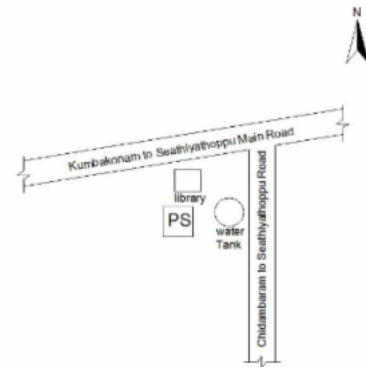

Key MAP View