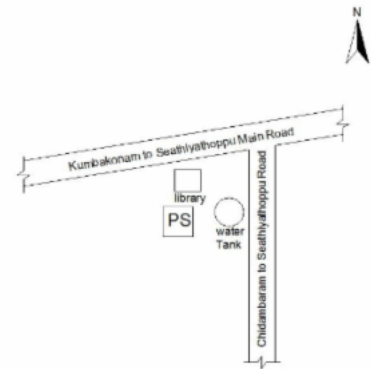

Key MAP View