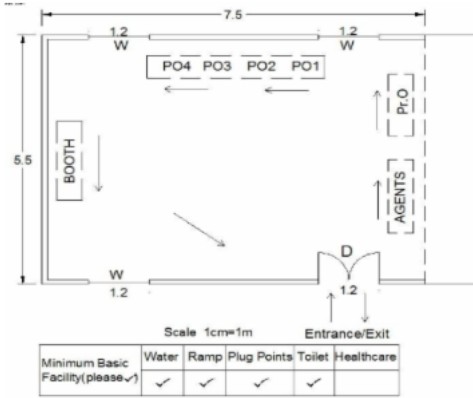

Google Map View

Polling Station Building Front View

Polling Station Front View

Cad View

Key MAP View

1 பெயர் : கிருஷ்ணபிரியா தந்தையின் பெயர்: எழிலரசன் வீட்டு எண் : 0 வயது : 25 பாலினம் : பெண் Photo is available	SYK1874403	2 பெயர் : குணசுந்தரி கணவர் பெயர்: சிலம்பரசன் வீட்டு எண் : 0 வயது : 25 பாலினம் : பெண் Photo is available	SYK2231728	3 பெயர் : அஜித்குமார் தந்தையின் பெயர்: பெரியசாமி வீட்டு எண் : 1/29 வயது : 26 பாலினம் : ஆண் Photo is available	SYK1975127
4 பெயர் : ராஜலக்ஷ்மி கணவர் பெயர்: ராஜேந்திரன் வீட்டு எண் : 1-57 வயது : 27 பாலினம் : பெண் Photo is available	SYK1940030	5 பெயர் : சத்தியமூர்த்தி தந்தையின் பெயர்: பாக்கியராஜ் வீட்டு எண் : 1/62 வயது : 30 பாலினம் : ஆண் Photo is available	SYK2155562	6 பெயர் : நிகில் தந்தையின் பெயர்: பாலசுப்ரமணியன் வீட்டு எண் : 1/62 வயது : 23 பாலினம் : பெண் Photo is available	SYK2155588
7 பெயர் : செளந்தர்யா தாயின் பெயர்: பாக்கியலட்சுமி வீட்டு எண் : 1/72 வயது : 21 பாலினம் : பெண் Photo is available	SYK2094522	8 பெயர் : கோவிந்தராசு தந்தையின் பெயர்: ராசாங்கம் வீட்டு எண் : 1/91 வயது : 55 பாலினம் : ஆண் Photo is available	SYK2179505	9 பெயர் : வசந்தா கணவர் பெயர்: கோவிந்தராசு வீட்டு எண் : 1/91 வயது : 52 பாலினம் : பெண் Photo is available	SYK2179497
10 பெயர் : ராணி - கணவர் பெயர்: குணசேகர் - வீட்டு எண் : 1/108 வயது : 64 பாலினம் : பெண் Photo is available	SYK1236520	11 பெயர் : பாஸ்கர் - தந்தையின் பெயர்: குணசேகர் - வீட்டு எண் : 1/108 வயது : 36 பாலினம் : ஆண் Photo is available	SYK0713776	12 பெயர் : அலமேலு கணவர் பெயர்: சீனிவாசன் வீட்டு எண் : 1/110 வயது : 42 பாலினம் : பெண் Photo is available	SYK2065076
13 பெயர் : ரேவதி - தாயின் பெயர்: மஞ்சளா - வீட்டு எண் : 1-113 வயது : 28 பாலினம் : பெண் Photo is available	SYK0797720	14 பெயர் : அருள் - தந்தையின் பெயர்: நாகலிங்கம் - வீட்டு எண் : 1-132 வயது : 27 பாலினம் : ஆண் Photo is available	SYK0890731	15 பெயர் : சூதா - தந்தையின் பெயர்: சுந்தரேசன் - வீட்டு எண் : 1/137 வயது : 29 பாலினம் : பெண் Photo is available	SYK0771899
16 பெயர் : பிரேம்குமார் - தந்தையின் பெயர்: காத்தவராயன் - வீட்டு எண் : 1-162 வயது : 28 பாலினம் : ஆண் Photo is available	SYK0797829	17 பெயர் : பிரகாஷ்ராஜ் தந்தையின் பெயர்: பாலமுருகன் வீட்டு எண் : 1/190 வயது : 27 பாலினம் : ஆண் Photo is available	SYK0915355	18 பெயர் : ஹஜ்ஜிமுகமது தந்தையின் பெயர்: ஜபருல்லா வீட்டு எண் : 1/206 வயது : 28 பாலினம் : ஆண் Photo is available	SYK0916841
19 பெயர் : இந்திரா கணவர் பெயர்: சக்திவேல் வீட்டு எண் : 1/259 வயது : 46 பாலினம் : பெண் Photo is available	SYK1036615	20 பெயர் : கமலி தந்தையின் பெயர்: சக்திவேல் வீட்டு எண் : 1/259 வயது : 21 பாலினம் : பெண் Photo is available	SYK2065506	21 பெயர் : சூரியக்குமார் தந்தையின் பெயர்: மதியழகன் வீட்டு எண் : 1/432 வயது : 20 பாலினம் : ஆண் Photo is available	SYK2125680
22 பெயர் : மருதுபாண்டி தந்தையின் பெயர்: மூர்த்தி வீட்டு எண் : 1/1052 வயது : 35 பாலினம் : ஆண் Photo is available	SYK2022069	23 பெயர் : பராசக்தி கணவர் பெயர்: மணிவண்ணன் வீட்டு எண் : 2/72 வயது : 24 பாலினம் : பெண் Photo is available	SYK2019297	24 பெயர் : பிரபாவதி கணவர் பெயர்: சிலம்பரசன் வீட்டு எண் : 2-877 வயது : 30 பாலினம் : பெண் Photo is available	SYK2001212
25 பெயர் : இளவரசன் - தந்தையின் பெயர்: சுந்தரமூர்த்தி - வீட்டு எண் : 2-907 வயது : 44 பாலினம் : ஆண் Photo is available	HNK2306272	26 பெயர் : செந்தில்குமார் - தந்தையின் பெயர்: கதிர்வேல் - வீட்டு எண் : 3 வயது : 47 பாலினம் : ஆண் Photo is available	SYK0325126	27 பெயர் : தேன்மொழி - கணவர் பெயர்: செந்தில்குமார் - வீட்டு எண் : 3 வயது : 41 பாலினம் : பெண் Photo is available	SYK0325167
28 பெயர் : குமார் - தந்தையின் பெயர்: தங்கமணி - வீட்டு எண் : 3 வயது : 39 பாலினம் : ஆண் Photo is available	SYK0325159	29 பெயர் : மணிகண்டன் - தந்தையின் பெயர்: சந்திரசேகர் - வீட்டு எண் : 3 வயது : 32 பாலினம் : ஆண் Photo is available	SYK0665968	30 பெயர் : சரளா - கணவர் பெயர்: ரெங்கராஜன் - வீட்டு எண் : 3 வயது : 31 பாலினம் : பெண் Photo is available	SYK0852905