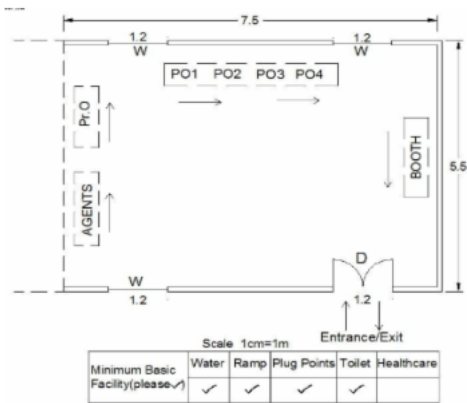

Google Map View

Polling Station Building Front View

Polling Station Front View

Cad View

Key MAP View

1 பெயர் : கார்த்திகேயன் தாயின் பெயர் : மின்னல்கொடி வீட்டு எண் : 1 வயது : 45 பாலினம் : ஆண் Photo is available SYK0916247	2 பெயர் : லதா - கணவர் பெயர் : அன்புச்செல்வன் - வீட்டு எண் : 1-3 வயது : 43 பாலினம் : பெண் Photo is available HNK2348662	3 பெயர் : சங்கீதா - கணவர் பெயர் : அசோக்குமார் - வீட்டு எண் : 1-5 வயது : 42 பாலினம் : பெண் Photo is available HNK2348688
4 பெயர் : வேல்முருகன் - தந்தையின் பெயர் : பழனிவேல் - வீட்டு எண் : 1-8 வயது : 35 பாலினம் : ஆண் Photo is available SYK0266221	5 பெயர் : ரஞ்சிதா - தந்தையின் பெயர் : பழனிவேல் - வீட்டு எண் : 1-8 வயது : 34 பாலினம் : பெண் Photo is available SYK0266189	6 பெயர் : ராஜசேகரன் - தந்தையின் பெயர் : பழனிவேல் - வீட்டு எண் : 1-8 வயது : 32 பாலினம் : ஆண் Photo is available SYK0516542
7 பெயர் : முத்தமிழ்ச்செல்வி - கணவர் பெயர் : செல்வக்குமார் - வீட்டு எண் : 1-9 வயது : 37 பாலினம் : பெண் Photo is available HNK2348696	8 பெயர் : லதா - கணவர் பெயர் : புருஷோத்தமன் - வீட்டு எண் : 1-A வயது : 36 பாலினம் : பெண் Photo is available HNK2348654	9 பெயர் : பாலாஜி - தந்தையின் பெயர் : இராஜேந்திரன் - வீட்டு எண் : 1E வயது : 31 பாலினம் : ஆண் Photo is available SYK0516120
10 பெயர் : அஞ்சலை - கணவர் பெயர் : பட்டுசாமி - வீட்டு எண் : 2-23 வயது : 66 பாலினம் : பெண் Photo is available SYK0349514	11 பெயர் : உத்திராபதி - தந்தையின் பெயர் : ராசமாணிக்கம் - வீட்டு எண் : 3 வயது : 77 பாலினம் : ஆண் Photo is available HNK1037019	12 பெயர் : பானுமதி - கணவர் பெயர் : உத்திராபதி - வீட்டு எண் : 3 வயது : 71 பாலினம் : பெண் Photo is available HNK2203990
13 பெயர் : செல்வகுமார் - தந்தையின் பெயர் : உத்திராபதி - வீட்டு எண் : 3 வயது : 51 பாலினம் : ஆண் Photo is available HNK1035997	14 பெயர் : அன்புச்செல்வன் - தந்தையின் பெயர் : உத்திராபதி - வீட்டு எண் : 3 வயது : 47 பாலினம் : ஆண் Photo is available HNK1564665	15 பெயர் : பிரியங்கா - தந்தையின் பெயர் : இராஜதுரை - வீட்டு எண் : 4 வயது : 29 பாலினம் : பெண் Photo is available SYK0720797
16 பெயர் : பாபு - தந்தையின் பெயர் : ராமசாமி - வீட்டு எண் : 6 வயது : 61 பாலினம் : ஆண் Photo is available HNK1562479	17 பெயர் : ஜெயராணி - கணவர் பெயர் : பாபு - வீட்டு எண் : 6 வயது : 49 பாலினம் : பெண் Photo is available HNK1562487	18 பெயர் : வினித்ரா தந்தையின் பெயர் : பாபு வீட்டு எண் : 6 வயது : 23 பாலினம் : பெண் Photo is available SYK1954908
19 பெயர் : ராமசாமி - தந்தையின் பெயர் : சின்னதுரை - வீட்டு எண் : 7 வயது : 80 பாலினம் : ஆண் Photo is available SYK1649888	20 பெயர் : அசோக்குமார் - தந்தையின் பெயர் : ராமசாமி - வீட்டு எண் : 7 வயது : 49 பாலினம் : ஆண் Photo is available HNK1561869	21 பெயர் : ஜெயமாலா - கணவர் பெயர் : செந்தில்நாதன் - வீட்டு எண் : 7-5 வயது : 39 பாலினம் : பெண் Photo is available SYK0623926
22 பெயர் : சிவானந்தம் - தந்தையின் பெயர் : தங்கராசு - வீட்டு எண் : 8 வயது : 62 பாலினம் : ஆண் Photo is available HNK1036193	23 பெயர் : வளர்மதி - கணவர் பெயர் : சிவானந்தம் - வீட்டு எண் : 8 வயது : 53 பாலினம் : பெண் Photo is available SYK1649904	24 பெயர் : சிவகுருநாதன் தந்தையின் பெயர் : சிவானந்தம் வீட்டு எண் : 8/1 வயது : 28 பாலினம் : ஆண் Photo is available SYK1913540
25 பெயர் : ராசகுமாரி - கணவர் பெயர் : தண்டபாணி - வீட்டு எண் : 9 வயது : 72 பாலினம் : பெண் Photo is available SYK1649912	26 பெயர் : புருஷோத்தமன் - தந்தையின் பெயர் : தண்டபாணி - வீட்டு எண் : 9 வயது : 47 பாலினம் : ஆண் Photo is available HNK1780725	27 பெயர் : ராசதுரை - தந்தையின் பெயர் : பாவாடை - வீட்டு எண் : 10 வயது : 63 பாலினம் : ஆண் Photo is available SYK1649920
28 பெயர் : வனஜா - கணவர் பெயர் : ராசதுரை - வீட்டு எண் : 10 வயது : 52 பாலினம் : பெண் Photo is available SYK1649938	29 பெயர் : ராம்பிரகாஷ் - தந்தையின் பெயர் : ராஜதுரை - வீட்டு எண் : 10 வயது : 32 பாலினம் : ஆண் Photo is available SYK0516260	30 பெயர் : சீதா - கணவர் பெயர் : முத்துவேல் - வீட்டு எண் : 11 வயது : 81 பாலினம் : பெண் Photo is available SYK1649953