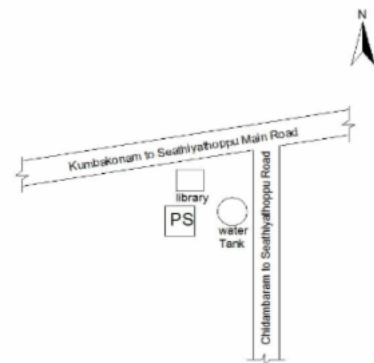

Google Map View

Polling Station Building Front View

Polling Station Front View

Cad View

Key MAP View

1 பெயர் : கார்த்திகேயன் தாயின் பெயர் : மின்னல்கொடி வீட்டு எண் : 1 வயது : 45 பாலினம் : ஆண் Photo is available SYK0916247	2 பெயர் : லதா - கணவர் பெயர் : அன்புச்செல்வன் - வீட்டு எண் : 1-3 வயது : 43 பாலினம் : பெண் Photo is available HNK2348662	3 பெயர் : சங்கீதா - கணவர் பெயர் : அசோக்குமார் - வீட்டு எண் : 1-5 வயது : 42 பாலினம் : பெண் Photo is available HNK2348688
4 பெயர் : வேல்முருகன் - தந்தையின் பெயர் : பழனிவேல் - வீட்டு எண் : 1-8 வயது : 35 பாலினம் : ஆண் Photo is available SYK0266221	5 பெயர் : ரஞ்சிதா - தந்தையின் பெயர் : பழனிவேல் - வீட்டு எண் : 1-8 வயது : 34 பாலினம் : பெண் Photo is available SYK0266189	6 பெயர் : ராஜசேகரன் - தந்தையின் பெயர் : பழனிவேல் - வீட்டு எண் : 1-8 வயது : 32 பாலினம் : ஆண் Photo is available SYK0516542
7 பெயர் : முத்தமிழ்ச்செல்வி - கணவர் பெயர் : செல்வக்குமார் - வீட்டு எண் : 1-9 வயது : 37 பாலினம் : பெண் Photo is available HNK2348696	8 பெயர் : லதா - கணவர் பெயர் : புருஷோத்தமன் - வீட்டு எண் : 1-A வயது : 36 பாலினம் : பெண் Photo is available HNK2348654	9 பெயர் : பாலாஜி - தந்தையின் பெயர் : இராஜேந்திரன் - வீட்டு எண் : 1E வயது : 31 பாலினம் : ஆண் Photo is available SYK0516120
10 பெயர் : அஞ்சலை - கணவர் பெயர் : பட்டுசாமி - வீட்டு எண் : 2-23 வயது : 66 பாலினம் : பெண் Photo is available SYK0349514	11 பெயர் : உத்திராபதி - தந்தையின் பெயர் : ராசமாணிக்கம் - வீட்டு எண் : 3 வயது : 77 பாலினம் : ஆண் Photo is available HNK1037019	12 பெயர் : பானுமதி - கணவர் பெயர் : உத்திராபதி - வீட்டு எண் : 3 வயது : 71 பாலினம் : பெண் Photo is available HNK2203990
13 பெயர் : செல்வகுமார் - தந்தையின் பெயர் : உத்திராபதி - வீட்டு எண் : 3 வயது : 51 பாலினம் : ஆண் Photo is available HNK1035997	14 பெயர் : அன்புச்செல்வன் - தந்தையின் பெயர் : உத்திராபதி - வீட்டு எண் : 3 வயது : 47 பாலினம் : ஆண் Photo is available HNK1564665	15 பெயர் : பிரியங்கா - தந்தையின் பெயர் : இராஜதுரை - வீட்டு எண் : 4 வயது : 29 பாலினம் : பெண் Photo is available SYK0720797
16 பெயர் : பாபு - தந்தையின் பெயர் : ராமசாமி - வீட்டு எண் : 6 வயது : 61 பாலினம் : ஆண் Photo is available HNK1562479	17 பெயர் : ஜெயராணி - கணவர் பெயர் : பாபு - வீட்டு எண் : 6 வயது : 49 பாலினம் : பெண் Photo is available HNK1562487	18 பெயர் : வினித்ரா தந்தையின் பெயர் : பாபு வீட்டு எண் : 6 வயது : 23 பாலினம் : பெண் Photo is available SYK1954908
19 பெயர் : ராமசாமி - தந்தையின் பெயர் : சின்னதுரை - வீட்டு எண் : 7 வயது : 80 பாலினம் : ஆண் Photo is available SYK1649888	20 பெயர் : அசோக்குமார் - தந்தையின் பெயர் : ராமசாமி - வீட்டு எண் : 7 வயது : 49 பாலினம் : ஆண் Photo is available HNK1561869	21 பெயர் : ஜெயமாலா - கணவர் பெயர் : செந்தில்நாதன் - வீட்டு எண் : 7-5 வயது : 39 பாலினம் : பெண் Photo is available SYK0623926
22 பெயர் : சிவானந்தம் - தந்தையின் பெயர் : தங்கராசு - வீட்டு எண் : 8 வயது : 62 பாலினம் : ஆண் Photo is available HNK1036193	23 பெயர் : வளர்மதி - கணவர் பெயர் : சிவானந்தம் - வீட்டு எண் : 8 வயது : 53 பாலினம் : பெண் Photo is available SYK1649904	24 பெயர் : சிவகுருநாதன் தந்தையின் பெயர் : சிவானந்தம் வீட்டு எண் : 8/1 வயது : 28 பாலினம் : ஆண் Photo is available SYK1913540
25 பெயர் : ராசகுமாரி - கணவர் பெயர் : தண்டபாணி - வீட்டு எண் : 9 வயது : 72 பாலினம் : பெண் Photo is available SYK1649912	26 பெயர் : புருஷோத்தமன் - தந்தையின் பெயர் : தண்டபாணி - வீட்டு எண் : 9 வயது : 47 பாலினம் : ஆண் Photo is available HNK1780725	27 பெயர் : ராசதுரை - தந்தையின் பெயர் : பாவாடை - வீட்டு எண் : 10 வயது : 63 பாலினம் : ஆண் Photo is available SYK1649920
28 பெயர் : வனஜா - கணவர் பெயர் : ராசதுரை - வீட்டு எண் : 10 வயது : 52 பாலினம் : பெண் Photo is available SYK1649938	29 பெயர் : ராம்பிரகாஷ் - தந்தையின் பெயர் : ராஜதுரை - வீட்டு எண் : 10 வயது : 32 பாலினம் : ஆண் Photo is available SYK0516260	30 பெயர் : சீதா - கணவர் பெயர் : முத்துவேல் - வீட்டு எண் : 11 வயது : 81 பாலினம் : பெண் Photo is available SYK1649953