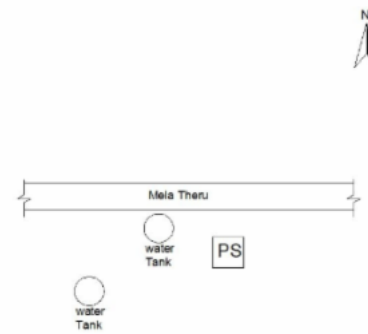

Google Map View

Polling Station Building Front View

Polling Station Front View

Cad View

Key MAP View

சட்டமன்றத் தொகுதியின் எண் மற்றும் பெயர் : 157-புவனகிரி  
பிரிவு எண் மற்றும் பெயர் 1-வெய்யலூர் (வ.கி) மற்றும் (ஊ), வள்ளுவர் தெரு