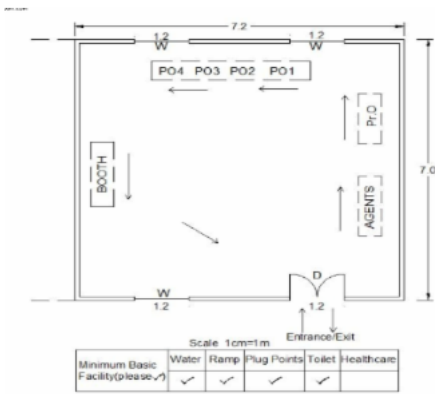

Google Map View

Polling Station Building Front View

Polling Station Front View

Cad View

Key MAP View

சட்டமன்றத் தொகுதியின் எண் மற்றும் பெயர் : 157-புவனகிரி  
பிரிவு எண் மற்றும் பெயர் 1-வெய்யலூர் (வ.கி) மற்றும் (ஊ), வள்ளுவர் தெரு