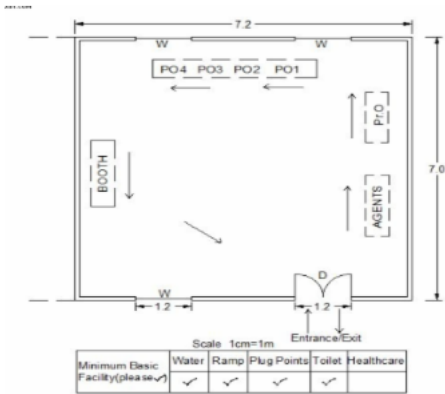

Google Map View

Polling Station Building Front View

Polling Station Front View

Cad View

Key MAP View

1 பெயர் : கந்தசாமி - தந்தையின் பெயர்: முத்துவேல் - வீட்டு எண் : 1 வயது : 68 பாலினம் : ஆண்	SYK1787464 Photo is available	2 பெயர் : தனலெட்சுமி - கணவர் பெயர்: கந்தசாமி - வீட்டு எண் : 1 வயது : 64 பாலினம் : பெண்	SYK1787472 Photo is available	3 பெயர் : புவனநாயகி கணவர் பெயர்: கபிலன் வீட்டு எண் : 1/29 வயது : 26 பாலினம் : பெண்	SYK2102697 Photo is available
4 பெயர் : சுரேஷ் - தந்தையின் பெயர்: மேகநாதன் - வீட்டு எண் : 1-38 வயது : 37 பாலினம் : ஆண்	HNK2336634 Photo is available	5 பெயர் : பாபு - தந்தையின் பெயர்: சுப்பிரமணியன் - வீட்டு எண் : 1/40 வயது : 45 பாலினம் : ஆண்	HNK1047323 Photo is available	6 பெயர் : ராஜேஸ்வரி - தந்தையின் பெயர்: பாஸ்கர் - வீட்டு எண் : 1/40 வயது : 34 பாலினம் : பெண்	SYK0623918 Photo is available
7 பெயர் : ஜோதிகா தந்தையின் பெயர்: கருணாகரன் வீட்டு எண் : 1/46 வயது : 24 பாலினம் : பெண்	SYK1837855 Photo is available	8 பெயர் : வசந்த் - தந்தையின் பெயர்: வீரபாண்டியன் - வீட்டு எண் : 1-48 வயது : 37 பாலினம் : ஆண்	HNK2336642 Photo is available	9 பெயர் : சூரியா கணவர் பெயர்: வசந்த் வீட்டு எண் : 1-48 வயது : 34 பாலினம் : பெண்	SYK0957696 Photo is available
10 பெயர் : சுபரீ வே கணவர் பெயர்: சுதாகர் வீட்டு எண் : 1/50 வயது : 24 பாலினம் : பெண்	SYK2177731 Photo is available	11 பெயர் : மோனிஷா தந்தையின் பெயர்: மோகன் வீட்டு எண் : 1/53 வயது : 26 பாலினம் : பெண்	SYK0932103 Photo is available	12 பெயர் : ராஜகுமாரி கணவர் பெயர்: பொன்னிவளவன் வீட்டு எண் : 1/54 வயது : 37 பாலினம் : பெண்	SYK0966457 Photo is available
13 பெயர் : எழிலரசி - கணவர் பெயர்: ரவிச்சந்திரன் - வீட்டு எண் : 1-54C வயது : 38 பாலினம் : பெண்	SYK0912865 Photo is available	14 பெயர் : தீபக்குமார் - தந்தையின் பெயர்: நடராஜன் - வீட்டு எண் : 1-60 வயது : 37 பாலினம் : ஆண்	HNK2336667 Photo is available	15 பெயர் : அனுசியா - தந்தையின் பெயர்: செல்வமணி - வீட்டு எண் : 1-85 வயது : 30 பாலினம் : பெண்	SYK0666396 Photo is available
16 பெயர் : ரவிக்குமார் - தந்தையின் பெயர்: தில்லைகோவிந்தன் - வீட்டு எண் : 1இ வயது : 48 பாலினம் : ஆண்	SYK1787613 Photo is available	17 பெயர் : சுந்தரவல்லி கணவர் பெயர்: ரவிக்குமார் வீட்டு எண் : 1இ வயது : 42 பாலினம் : பெண்	SYK2203586 Photo is available	18 பெயர் : வசந்தா - கணவர் பெயர்: தம்புசாமி - வீட்டு எண் : 2 வயது : 58 பாலினம் : பெண்	SYK1787480 Photo is available
19 பெயர் : தம்புசாமி - தந்தையின் பெயர்: பூராசாமி - வீட்டு எண் : 2 வயது : 58 பாலினம் : ஆண்	SYK1787498 Photo is available	20 பெயர் : முத்துலட்சுமி - கணவர் பெயர்: இளஞ்செழியன் - வீட்டு எண் : 2 வயது : 42 பாலினம் : பெண்	HNK2336584 Photo is available	21 பெயர் : ராம்குமார் - தந்தையின் பெயர்: தம்புசாமி - வீட்டு எண் : 2 வயது : 33 பாலினம் : ஆண்	SYK0428607 Photo is available
22 பெயர் : சந்தோஷ்குமார் - தந்தையின் பெயர்: பாஸ்கர் - வீட்டு எண் : 2 வயது : 30 பாலினம் : ஆண்	SYK0666420 Photo is available	23 பெயர் : அரவிந்த்குமார் - தந்தையின் பெயர்: ஆனந்தன் - வீட்டு எண் : 2B வயது : 31 பாலினம் : ஆண்	SYK0624767 Photo is available	24 பெயர் : காயத்ரி கணவர் பெயர்: ஆனந்த்குமார் வீட்டு எண் : 2ஸி வயது : 32 பாலினம் : பெண்	SYK2111227 Photo is available
25 பெயர் : காயத்திரி - தந்தையின் பெயர்: குணசேகரன் - வீட்டு எண் : 2சி வயது : 32 பாலினம் : பெண்	SYK0605931 Photo is available	26 பெயர் : ஆனந்த்குமார் - தந்தையின் பெயர்: குமரவேல் - வீட்டு எண் : 2C-4 வயது : 35 பாலினம் : ஆண்	SYK0267716 Photo is available	27 பெயர் : செந்தில்ல்குமார் - தந்தையின் பெயர்: முத்துக்குமாரசாமி வீட்டு எண் : 3 வயது : 89 பாலினம் : ஆண்	SYK1787514 Photo is available
28 பெயர் : செல்வகுமார் - தந்தையின் பெயர்: முத்துக்குமாரசாமி - வீட்டு எண் : 3 வயது : 53 பாலினம் : ஆண்	SYK1787522 Photo is available	29 பெயர் : செல்வகுமார் தந்தையின் பெயர்: முத்துக்குமாரசாமி வீட்டு எண் : 3 வயது : 51 பாலினம் : ஆண்	SYK2158673 Photo is available	30 பெயர் : தீபா - கணவர் பெயர்: செந்தில்ல்குமார் - வீட்டு எண் : 3 வயது : 50 பாலினம் : பெண்	SYK1787530 Photo is available