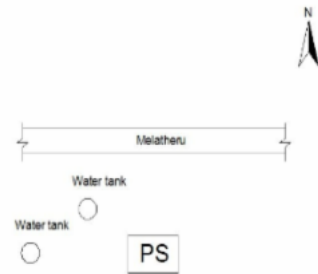

Google Map View

Polling Station Building Front View

Polling Station Front View

Cad View

Key MAP View

1 பெயர் : கந்தசாமி - தந்தையின் பெயர்: முத்துவேல் - வீட்டு எண் : 1 வயது : 68 பாலினம் : ஆண்	SYK1787464 Photo is available	2 பெயர் : தனலெட்சுமி - கணவர் பெயர்: கந்தசாமி - வீட்டு எண் : 1 வயது : 64 பாலினம் : பெண்	SYK1787472 Photo is available	3 பெயர் : புவனநாயகி கணவர் பெயர்: கபிலன் வீட்டு எண் : 1/29 வயது : 26 பாலினம் : பெண்	SYK2102697 Photo is available
4 பெயர் : சுரேஷ் - தந்தையின் பெயர்: மேகநாதன் - வீட்டு எண் : 1-38 வயது : 37 பாலினம் : ஆண்	HNK2336634 Photo is available	5 பெயர் : பாபு - தந்தையின் பெயர்: சுப்பிரமணியன் - வீட்டு எண் : 1/40 வயது : 45 பாலினம் : ஆண்	HNK1047323 Photo is available	6 பெயர் : ராஜேஸ்வரி - தந்தையின் பெயர்: பாஸ்கர் - வீட்டு எண் : 1/40 வயது : 34 பாலினம் : பெண்	SYK0623918 Photo is available
7 பெயர் : ஜோதிகா தந்தையின் பெயர்: கருணாகரன் வீட்டு எண் : 1/46 வயது : 24 பாலினம் : பெண்	SYK1837855 Photo is available	8 பெயர் : வசந்த் - தந்தையின் பெயர்: வீரபாண்டியன் - வீட்டு எண் : 1-48 வயது : 37 பாலினம் : ஆண்	HNK2336642 Photo is available	9 பெயர் : சூரியா கணவர் பெயர்: வசந்த் வீட்டு எண் : 1-48 வயது : 34 பாலினம் : பெண்	SYK0957696 Photo is available
10 பெயர் : சுபரீ வே கணவர் பெயர்: சுதாகர் வீட்டு எண் : 1/50 வயது : 24 பாலினம் : பெண்	SYK2177731 Photo is available	11 பெயர் : மோனிஷா தந்தையின் பெயர்: மோகன் வீட்டு எண் : 1/53 வயது : 26 பாலினம் : பெண்	SYK0932103 Photo is available	12 பெயர் : ராஜகுமாரி கணவர் பெயர்: பொன்னிவளவன் வீட்டு எண் : 1/54 வயது : 37 பாலினம் : பெண்	SYK0966457 Photo is available
13 பெயர் : எழிலரசி - கணவர் பெயர்: ரவிச்சந்திரன் - வீட்டு எண் : 1-54C வயது : 38 பாலினம் : பெண்	SYK0912865 Photo is available	14 பெயர் : தீபக்குமார் - தந்தையின் பெயர்: நடராஜன் - வீட்டு எண் : 1-60 வயது : 37 பாலினம் : ஆண்	HNK2336667 Photo is available	15 பெயர் : அனுசியா - தந்தையின் பெயர்: செல்வமணி - வீட்டு எண் : 1-85 வயது : 30 பாலினம் : பெண்	SYK0666396 Photo is available
16 பெயர் : ரவிக்குமார் - தந்தையின் பெயர்: தில்லைகோவிந்தன் - வீட்டு எண் : 1இ வயது : 48 பாலினம் : ஆண்	SYK1787613 Photo is available	17 பெயர் : சுந்தரவல்லி கணவர் பெயர்: ரவிக்குமார் வீட்டு எண் : 1இ வயது : 42 பாலினம் : பெண்	SYK2203586 Photo is available	18 பெயர் : வசந்தா - கணவர் பெயர்: தம்புசாமி - வீட்டு எண் : 2 வயது : 58 பாலினம் : பெண்	SYK1787480 Photo is available
19 பெயர் : தம்புசாமி - தந்தையின் பெயர்: பூராசாமி - வீட்டு எண் : 2 வயது : 58 பாலினம் : ஆண்	SYK1787498 Photo is available	20 பெயர் : முத்துலட்சுமி - கணவர் பெயர்: இளஞ்செழியன் - வீட்டு எண் : 2 வயது : 42 பாலினம் : பெண்	HNK2336584 Photo is available	21 பெயர் : ராம்குமார் - தந்தையின் பெயர்: தம்புசாமி - வீட்டு எண் : 2 வயது : 33 பாலினம் : ஆண்	SYK0428607 Photo is available
22 பெயர் : சந்தோஷ்குமார் - தந்தையின் பெயர்: பாஸ்கர் - வீட்டு எண் : 2 வயது : 30 பாலினம் : ஆண்	SYK0666420 Photo is available	23 பெயர் : அரவிந்த்குமார் - தந்தையின் பெயர்: ஆனந்தன் - வீட்டு எண் : 2B வயது : 31 பாலினம் : ஆண்	SYK0624767 Photo is available	24 பெயர் : காயத்ரி கணவர் பெயர்: ஆனந்த்குமார் வீட்டு எண் : 2ஸி வயது : 32 பாலினம் : பெண்	SYK2111227 Photo is available
25 பெயர் : காயத்திரி - தந்தையின் பெயர்: குணசேகரன் - வீட்டு எண் : 2சி வயது : 32 பாலினம் : பெண்	SYK0605931 Photo is available	26 பெயர் : ஆனந்த்குமார் - தந்தையின் பெயர்: குமரவேல் - வீட்டு எண் : 2C-4 வயது : 35 பாலினம் : ஆண்	SYK0267716 Photo is available	27 பெயர் : செந்தில்ல்குமார் - தந்தையின் பெயர்: முத்துக்குமாரசாமி வீட்டு எண் : 3 வயது : 89 பாலினம் : ஆண்	SYK1787514 Photo is available
28 பெயர் : செல்வகுமார் - தந்தையின் பெயர்: முத்துக்குமாரசாமி - வீட்டு எண் : 3 வயது : 53 பாலினம் : ஆண்	SYK1787522 Photo is available	29 பெயர் : செல்வகுமார் தந்தையின் பெயர்: முத்துக்குமாரசாமி வீட்டு எண் : 3 வயது : 51 பாலினம் : ஆண்	SYK2158673 Photo is available	30 பெயர் : தீபா - கணவர் பெயர்: செந்தில்ல்குமார் - வீட்டு எண் : 3 வயது : 50 பாலினம் : பெண்	SYK1787530 Photo is available