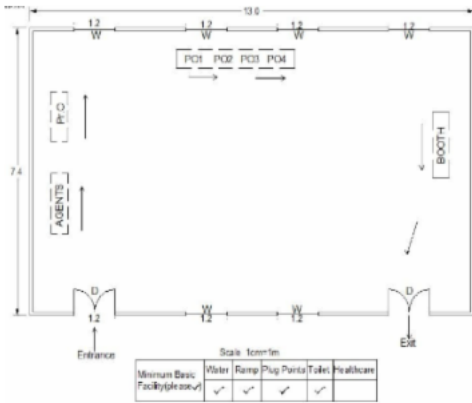

Google Map View

Polling Station Building Front View

Polling Station Front View

Cad View

Key MAP View

1 பெயர் : சந்திரபாண்டியன் - தந்தையின் பெயர்: கந்தசாமி - வீட்டு எண் : 1 வயது : 53 பாலினம் : ஆண் Photo is available	SYK1794924	2 பெயர் : கமலா - கணவர் பெயர்: செகநாதன் வீட்டு எண் : 1 வயது : 50 பாலினம் : பெண் Photo is available	HNK1032838	3 பெயர் : சத்யபாமா தந்தையின் பெயர்: சந்திரபாண்டியன் வீட்டு எண் : 1 வயது : 23 பாலினம் : பெண் Photo is available	SYK1913367
4 பெயர் : பழனிராஜா - தந்தையின் பெயர்: நடராஜன் - வீட்டு எண் : 1-2 வயது : 30 பாலினம் : ஆண் Photo is available	SYK0666826	5 பெயர் : கனிமொழி - தந்தையின் பெயர்: சந்திரசேகரன் - வீட்டு எண் : 1-3 வயது : 36 பாலினம் : பெண் Photo is available	SYK0349860	6 பெயர் : கவிதா - கணவர் பெயர்: பார்த்திபராஜன் - வீட்டு எண் : 1-12 வயது : 33 பாலினம் : பெண் Photo is available	SYK0721431
7 பெயர் : பாரதி - கணவர் பெயர்: சந்திரமோகன் - வீட்டு எண் : 1-14 வயது : 40 பாலினம் : பெண் Photo is available	SYK0267872	8 பெயர் : சுகந்தி - கணவர் பெயர்: சுப்ரமணியன் - வீட்டு எண் : 1-14 வயது : 37 பாலினம் : பெண் Photo is available	SYK0267898	9 பெயர் : பாரதிராஜா - தந்தையின் பெயர்: சந்திரசேகரன் - வீட்டு எண் : 1-23 வயது : 34 பாலினம் : ஆண் Photo is available	SYK0349852
10 பெயர் : தீபா - தந்தையின் பெயர்: மனோகரன் - வீட்டு எண் : 1-23 வயது : 28 பாலினம் : பெண் Photo is available	SYK0798702	11 பெயர் : கோபு - தந்தையின் பெயர்: மாசிலாமணி - வீட்டு எண் : 1-32 வயது : 29 பாலினம் : ஆண் Photo is available	SYK0721415	12 பெயர் : பாலமுருகன் கௌ தந்தையின் பெயர்: கௌதமன் - வீட்டு எண் : 1-47 வயது : 31 பாலினம் : ஆண் Photo is available	SYK0666818
13 பெயர் : வசந்தன் - தந்தையின் பெயர்: இளங்கோவன் - வீட்டு எண் : 1-53 வயது : 40 பாலினம் : ஆண் Photo is available	SYK0325738	14 பெயர் : கலைஞானம் - தந்தையின் பெயர்: கனகசபை - வீட்டு எண் : 1-112B வயது : 32 பாலினம் : ஆண் Photo is available	SYK0428813	15 பெயர் : நடராஜன் - தந்தையின் பெயர்: பழனிவேல் - வீட்டு எண் : 2 வயது : 63 பாலினம் : ஆண் Photo is available	SYK1794932
16 பெயர் : ரதிதேவி - கணவர் பெயர்: நடராசன் - வீட்டு எண் : 2 வயது : 59 பாலினம் : பெண் Photo is available	SYK1794940	17 பெயர் : சந்திரசேகர் - தந்தையின் பெயர்: கந்தசாமி - வீட்டு எண் : 3 வயது : 66 பாலினம் : ஆண் Photo is available	HNK1032622	18 பெயர் : லட்சுமி - கணவர் பெயர்: சந்திரசேகர் - வீட்டு எண் : 3 வயது : 60 பாலினம் : பெண் Photo is available	SYK1794965
19 பெயர் : இந்திரா - தந்தையின் பெயர்: குமார் - வீட்டு எண் : 4 வயது : 59 பாலினம் : பெண் Photo is available	SYK1794981	20 பெயர் : குமார் - தந்தையின் பெயர்: அமரசேன் - வீட்டு எண் : 4 வயது : 58 பாலினம் : ஆண் Photo is available	SYK1794999	21 பெயர் : செந்தில் - தந்தையின் பெயர்: கிட்டு - வீட்டு எண் : 5 வயது : 66 பாலினம் : ஆண் Photo is available	SYK1795004
22 பெயர் : மலர்க்கொடி - கணவர் பெயர்: செந்தில் - வீட்டு எண் : 5 வயது : 60 பாலினம் : பெண் Photo is available	SYK1795012	23 பெயர் : மணிவண்ணன் - தந்தையின் பெயர்: செந்தில் - வீட்டு எண் : 5 வயது : 35 பாலினம் : ஆண் Photo is available	SYK0168989	# 24 பெயர் : பொ. பாலசுப்ரமணியன் தந்தையின் பெயர்: பொன்னம்பலம் - வீட்டு எண் : 6/32 வயது : 63 பாலினம் : ஆண் Photo is available	SYK1795236
# 25 பெயர் : பா பாமா கணவர் பெயர்: பாலசுப்ரமணியன் - வீட்டு எண் : 6/32 வயது : 56 பாலினம் : பெண் Photo is available	SYK1795244	26 பெயர் : ரெங்கநாயகி - கணவர் பெயர்: சாமித்துரை - வீட்டு எண் : 7 வயது : 94 பாலினம் : பெண் Photo is available	SYK1795020	27 பெயர் : ராஜாராணி - கணவர் பெயர்: இளங்கோவன் - வீட்டு எண் : 7 வயது : 64 பாலினம் : பெண் Photo is available	SYK1795046
28 பெயர் : தமிழரசி - கணவர் பெயர்: துரைராசு - வீட்டு எண் : 8 வயது : 59 பாலினம் : பெண் Photo is available	HNK1147131	29 பெயர் : பிரபாகரன் - தந்தையின் பெயர்: குமார் - வீட்டு எண் : 8 வயது : 33 பாலினம் : ஆண் Photo is available	SYK0325746	30 பெயர் : அருள்ஜோதி கணவர் பெயர்: மணிவண்ணன் வீட்டு எண் : 9 வயது : 31 பாலினம் : பெண் Photo is available	SYK1816552