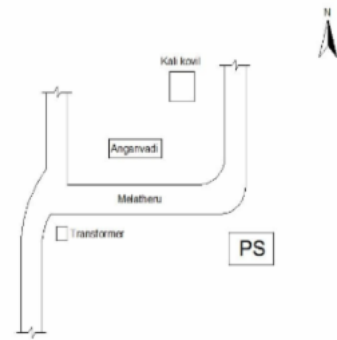

வாக்காளர் பதிவு அலுவலரின்
கையொப்பம்

Nazri Naksha

Google Map View

Polling Station Building Front View

Polling Station Front View

Cad View

Key MAP View

| | | | | | |
|--|----------------------------------|--|----------------------------------|--|----------------------------------|
| 1 பெயர் : விஷ்வா தந்தையின் பெயர்: வெற்றிவேல் வீட்டு எண் : 1/18 வயது : 23 பாலினம் : ஆண் | SYK1987254 Photo is available | 2 பெயர் : தேன்மொழி கணவர் பெயர்: இளஞ்செழியன் வீட்டு எண் : 1/30 வயது : 31 பாலினம் : பெண் | SYK2002335 Photo is available | 3 பெயர் : மகா தந்தையின் பெயர்: ராஜா வீட்டு எண் : 1/38 வயது : 22 பாலினம் : பெண் | SYK2002384 Photo is available |
| 4 பெயர் : பிரதீபா தந்தையின் பெயர்: சண்முகம் வீட்டு எண் : 1/52 வயது : 26 பாலினம் : பெண் | SYK2002301 Photo is available | 5 பெயர் : குமார் - தந்தையின் பெயர்: ராசப்பன் - வீட்டு எண் : 2-124 வயது : 64 பாலினம் : ஆண் | SYK0429217 Photo is available | 6 பெயர் : ருக்குமணி - கணவர் பெயர்: ராமமூர்த்தி - வீட்டு எண் : 2-154 வயது : 69 பாலினம் : பெண் | SYK0429225 Photo is available |
| 7 பெயர் : தீபா - கணவர் பெயர்: இளையராஜா - வீட்டு எண் : 2-224A வயது : 42 பாலினம் : பெண் | SYK0429241 Photo is available | 8 பெயர் : வீரவேல் - தந்தையின் பெயர்: வீரமணி - வீட்டு எண் : 2-242 வயது : 28 பாலினம் : ஆண் | SYK0913012 Photo is available | 9 பெயர் : பாலகுமார் - தந்தையின் பெயர்: இளங்கோவன் - வீட்டு எண் : 2-250 வயது : 37 பாலினம் : ஆண் | SYK0325803 Photo is available |
| 10 பெயர் : குணசேகரன் - தந்தையின் பெயர்: ராசாங்கம் - வீட்டு எண் : 2-253 வயது : 66 பாலினம் : ஆண் | SYK1657360 Photo is available | 11 பெயர் : தனசேகரன் - தந்தையின் பெயர்: குணசேகரன் - வீட்டு எண் : 2-253 வயது : 33 பாலினம் : ஆண் | SYK0429233 Photo is available | 12 பெயர் : திவ்யா தந்தையின் பெயர்: குணசேகரன் வீட்டு எண் : 2-253 வயது : 29 பாலினம் : பெண் | SYK1009091 Photo is available |
| 13 பெயர் : பாலசுப்ரமணியன் - தாயின் பெயர்: அஞ்சலட்சுமி - வீட்டு எண் : 2-264 வயது : 35 பாலினம் : ஆண் | SYK0429266 Photo is available | 14 பெயர் : தவமல்லி - கணவர் பெயர்: பாலசுப்ரமணியன் - வீட்டு எண் : 2-264 வயது : 34 பாலினம் : பெண் | SYK0429258 Photo is available | 15 பெயர் : ஆதாஷ் தந்தையின் பெயர்: மெய்யழகன் வீட்டு எண் : 203 வயது : 26 பாலினம் : ஆண் | SYK1010032 Photo is available |
| 16 பெயர் : ராஜேந்திரன் - தந்தையின் பெயர்: வடிவேல் - வீட்டு எண் : 228 வயது : 61 பாலினம் : ஆண் | SYK1657378 Photo is available | 17 பெயர் : சத்தியவாணி - கணவர் பெயர்: ராஜேந்திரன் - வீட்டு எண் : 228 வயது : 53 பாலினம் : பெண் | SYK1657386 Photo is available | 18 பெயர் : கவிதா - தந்தையின் பெயர்: ராஜேந்திரன் - வீட்டு எண் : 228 வயது : 28 பாலினம் : பெண் | SYK0891291 Photo is available |
| 19 பெயர் : குமார் - தந்தையின் பெயர்: பழனிவேல் - வீட்டு எண் : 229 வயது : 59 பாலினம் : ஆண் | SYK1657394 Photo is available | 20 பெயர் : சுகுமதி - கணவர் பெயர்: குமார் - வீட்டு எண் : 229 வயது : 51 பாலினம் : பெண் | HNK1033661 Photo is available | 21 பெயர் : வீரச்செல்வி கணவர் பெயர்: சந்தோஷ்குமார் வீட்டு எண் : 229 வயது : 30 பாலினம் : பெண் | SYK2031292 Photo is available |
| 22 பெயர் : சந்தோஷ்குமார் - தந்தையின் பெயர்: குமார் - வீட்டு எண் : 229 வயது : 29 பாலினம் : ஆண் | SYK0891267 Photo is available | 23 பெயர் : சதீஷ்குமார் கு தந்தையின் பெயர்: குமார் வீட்டு எண் : 229 வயது : 27 பாலினம் : ஆண் | SYK0975896 Photo is available | 24 பெயர் : சந்தியா கணவர் பெயர்: சதீஷ் குமார் வீட்டு எண் : 229 வயது : 25 பாலினம் : பெண் | SYK1987312 Photo is available |
| 25 பெயர் : ராஜேஷ் தந்தையின் பெயர்: குமார் வீட்டு எண் : 229 வயது : 22 பாலினம் : ஆண் | SYK2031466 Photo is available | 26 பெயர் : வீரமணி - தந்தையின் பெயர்: ஆதிலுலம் - வீட்டு எண் : 230 வயது : 70 பாலினம் : ஆண் | SYK1657402 Photo is available | 27 பெயர் : ஏழிலரசி - கணவர் பெயர்: வீரமணி - வீட்டு எண் : 230 வயது : 54 பாலினம் : பெண் | HNK2203842 Photo is available |
| 28 பெயர் : தரணியா தந்தையின் பெயர்: வீரமணி வீட்டு எண் : 230 வயது : 20 பாலினம் : பெண் | SYK2097608 Photo is available | 29 பெயர் : சின்னதுரை - தந்தையின் பெயர்: வீராசாமி - வீட்டு எண் : 231 வயது : 52 பாலினம் : ஆண் | HNK1559335 Photo is available | 30 பெயர் : நட்சத்திரவள்ளி - கணவர் பெயர்: சின்னதுரை - வீட்டு எண் : 231 வயது : 44 பாலினம் : பெண் | HNK1033174 Photo is available |