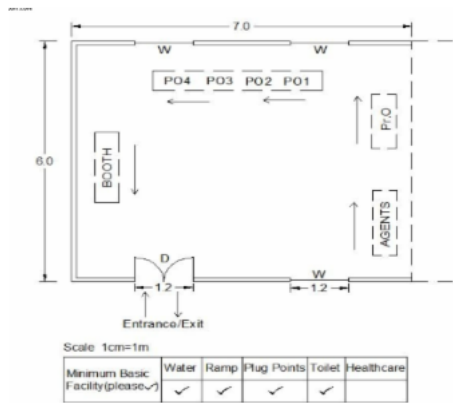

வாக்காளர் பதிவு அலுவலரின்
கையொப்பம்

Nazri Naksha

Google Map View

Polling Station Building Front View

Polling Station Front View

Cad View

Key MAP View

| | | | | | |
|--|----------------------------------|--|----------------------------------|--|----------------------------------|
| 1 பெயர் : விஷ்வா தந்தையின் பெயர்: வெற்றிவேல் வீட்டு எண் : 1/18 வயது : 23 பாலினம் : ஆண் | SYK1987254 Photo is available | 2 பெயர் : தேன்மொழி கணவர் பெயர்: இளஞ்செழியன் வீட்டு எண் : 1/30 வயது : 31 பாலினம் : பெண் | SYK2002335 Photo is available | 3 பெயர் : மகா தந்தையின் பெயர்: ராஜா வீட்டு எண் : 1/38 வயது : 22 பாலினம் : பெண் | SYK2002384 Photo is available |
| 4 பெயர் : பிரதீபா தந்தையின் பெயர்: சண்முகம் வீட்டு எண் : 1/52 வயது : 26 பாலினம் : பெண் | SYK2002301 Photo is available | 5 பெயர் : குமார் - தந்தையின் பெயர்: ராசப்பன் - வீட்டு எண் : 2-124 வயது : 64 பாலினம் : ஆண் | SYK0429217 Photo is available | 6 பெயர் : ருக்குமணி - கணவர் பெயர்: ராமமூர்த்தி - வீட்டு எண் : 2-154 வயது : 69 பாலினம் : பெண் | SYK0429225 Photo is available |
| 7 பெயர் : தீபா - கணவர் பெயர்: இளையராஜா - வீட்டு எண் : 2-224A வயது : 42 பாலினம் : பெண் | SYK0429241 Photo is available | 8 பெயர் : வீரவேல் - தந்தையின் பெயர்: வீரமணி - வீட்டு எண் : 2-242 வயது : 28 பாலினம் : ஆண் | SYK0913012 Photo is available | 9 பெயர் : பாலகுமார் - தந்தையின் பெயர்: இளங்கோவன் - வீட்டு எண் : 2-250 வயது : 37 பாலினம் : ஆண் | SYK0325803 Photo is available |
| 10 பெயர் : குணசேகரன் - தந்தையின் பெயர்: ராசாங்கம் - வீட்டு எண் : 2-253 வயது : 66 பாலினம் : ஆண் | SYK1657360 Photo is available | 11 பெயர் : தனசேகரன் - தந்தையின் பெயர்: குணசேகரன் - வீட்டு எண் : 2-253 வயது : 33 பாலினம் : ஆண் | SYK0429233 Photo is available | 12 பெயர் : திவ்யா தந்தையின் பெயர்: குணசேகரன் வீட்டு எண் : 2-253 வயது : 29 பாலினம் : பெண் | SYK1009091 Photo is available |
| 13 பெயர் : பாலசுப்ரமணியன் - தாயின் பெயர்: அஞ்சலட்சுமி - வீட்டு எண் : 2-264 வயது : 35 பாலினம் : ஆண் | SYK0429266 Photo is available | 14 பெயர் : தவமல்லி - கணவர் பெயர்: பாலசுப்ரமணியன் - வீட்டு எண் : 2-264 வயது : 34 பாலினம் : பெண் | SYK0429258 Photo is available | 15 பெயர் : ஆதாஷ் தந்தையின் பெயர்: மெய்யழகன் வீட்டு எண் : 203 வயது : 26 பாலினம் : ஆண் | SYK1010032 Photo is available |
| 16 பெயர் : ராஜேந்திரன் - தந்தையின் பெயர்: வடிவேல் - வீட்டு எண் : 228 வயது : 61 பாலினம் : ஆண் | SYK1657378 Photo is available | 17 பெயர் : சத்தியவாணி - கணவர் பெயர்: ராஜேந்திரன் - வீட்டு எண் : 228 வயது : 53 பாலினம் : பெண் | SYK1657386 Photo is available | 18 பெயர் : கவிதா - தந்தையின் பெயர்: ராஜேந்திரன் - வீட்டு எண் : 228 வயது : 28 பாலினம் : பெண் | SYK0891291 Photo is available |
| 19 பெயர் : குமார் - தந்தையின் பெயர்: பழனிவேல் - வீட்டு எண் : 229 வயது : 59 பாலினம் : ஆண் | SYK1657394 Photo is available | 20 பெயர் : சுகுமதி - கணவர் பெயர்: குமார் - வீட்டு எண் : 229 வயது : 51 பாலினம் : பெண் | HNK1033661 Photo is available | 21 பெயர் : வீரச்செல்வி கணவர் பெயர்: சந்தோஷ்குமார் வீட்டு எண் : 229 வயது : 30 பாலினம் : பெண் | SYK2031292 Photo is available |
| 22 பெயர் : சந்தோஷ்குமார் - தந்தையின் பெயர்: குமார் - வீட்டு எண் : 229 வயது : 29 பாலினம் : ஆண் | SYK0891267 Photo is available | 23 பெயர் : சதீஷ்குமார் கு தந்தையின் பெயர்: குமார் வீட்டு எண் : 229 வயது : 27 பாலினம் : ஆண் | SYK0975896 Photo is available | 24 பெயர் : சந்தியா கணவர் பெயர்: சதீஷ் குமார் வீட்டு எண் : 229 வயது : 25 பாலினம் : பெண் | SYK1987312 Photo is available |
| 25 பெயர் : ராஜேஷ் தந்தையின் பெயர்: குமார் வீட்டு எண் : 229 வயது : 22 பாலினம் : ஆண் | SYK2031466 Photo is available | 26 பெயர் : வீரமணி - தந்தையின் பெயர்: ஆதிலுலம் - வீட்டு எண் : 230 வயது : 70 பாலினம் : ஆண் | SYK1657402 Photo is available | 27 பெயர் : ஏழிலரசி - கணவர் பெயர்: வீரமணி - வீட்டு எண் : 230 வயது : 54 பாலினம் : பெண் | HNK2203842 Photo is available |
| 28 பெயர் : தரணியா தந்தையின் பெயர்: வீரமணி வீட்டு எண் : 230 வயது : 20 பாலினம் : பெண் | SYK2097608 Photo is available | 29 பெயர் : சின்னதுரை - தந்தையின் பெயர்: வீராசாமி - வீட்டு எண் : 231 வயது : 52 பாலினம் : ஆண் | HNK1559335 Photo is available | 30 பெயர் : நட்சத்திரவள்ளி - கணவர் பெயர்: சின்னதுரை - வீட்டு எண் : 231 வயது : 44 பாலினம் : பெண் | HNK1033174 Photo is available |