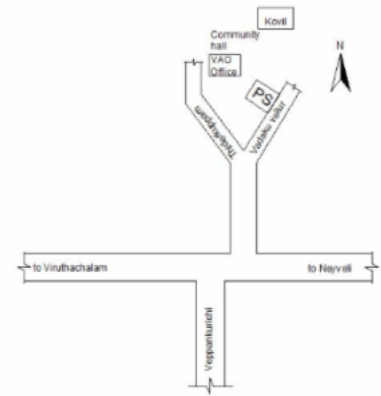

Key MAP View