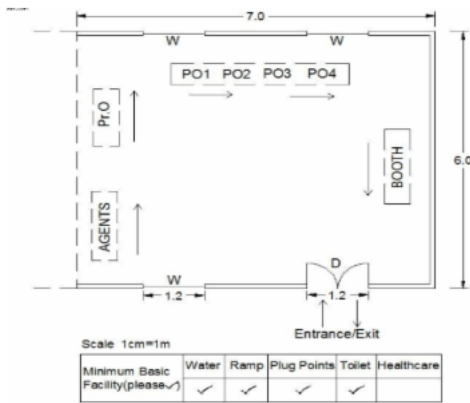

Google Map View

Polling Station Building Front View

Polling Station Front View

Cad View

Key MAP View

1	SYK1783406	பெயர் : பாண்டியன் - தந்தையின் பெயர்: மணி - வீட்டு எண் : 1 வயது : 59 பாலினம் : ஆண்	Photo is available	2	SYK1783414	பெயர் : இளவரசி - கணவர் பெயர்: பாண்டியன் - வீட்டு எண் : 1 வயது : 56 பாலினம் : பெண்	Photo is available	3	SYK0325894	பெயர் : ராணி - தந்தையின் பெயர்: திருமாவளவன் - வீட்டு எண் : 1-5 வயது : 38 பாலினம் : பெண்	Photo is available
4	SYK0169276	பெயர் : பாக்கியராஜ் - தந்தையின் பெயர்: முருகேசன் - வீட்டு எண் : 1-10B வயது : 43 பாலினம் : ஆண்	Photo is available	5	SYK0169268	பெயர் : சுரேஷ் - தந்தையின் பெயர்: பெருமாள் - வீட்டு எண் : 1-19B2 வயது : 40 பாலினம் : ஆண்	Photo is available	6	SYK2003929	பெயர் : தமிழரசி கணவர் பெயர்: முருகன் வீட்டு எண் : 1/145 வயது : 43 பாலினம் : பெண்	Photo is available
7	SYK2003887	பெயர் : தமிழ்செல்வி கணவர் பெயர்: வடிவேல் வீட்டு எண் : 1/145 வயது : 33 பாலினம் : பெண்	Photo is available	8	SYK0325902	பெயர் : சிலம்பரசன் - தந்தையின் பெயர்: ராஜேந்திரன் - வீட்டு எண் : 1E வயது : 35 பாலினம் : ஆண்	Photo is available	9	SYK1783422	பெயர் : கலைசெல்வம் - தந்தையின் பெயர்: கண்ணுசாமி - வீட்டு எண் : 2 வயது : 55 பாலினம் : ஆண்	Photo is available
10	SYK2003739	பெயர் : நித்யா கணவர் பெயர்: பாரதி வீட்டு எண் : 2/216 வயது : 42 பாலினம் : பெண்	Photo is available	11	SYK1864859	பெயர் : கௌரிசங்கர் தந்தையின் பெயர்: ஆறுமுகம் வீட்டு எண் : 2-336 வயது : 25 பாலினம் : ஆண்	Photo is available	12	SYK0429308	பெயர் : சரளா - கணவர் பெயர்: செந்தில் - வீட்டு எண் : 3 வயது : 42 பாலினம் : பெண்	Photo is available
13	SYK0429324	பெயர் : செந்தில் - தந்தையின் பெயர்: சிவலிங்கம் - வீட்டு எண் : 3 வயது : 39 பாலினம் : ஆண்	Photo is available	14	SYK1912948	பெயர் : பரணி தாயின் பெயர்: லதா வீட்டு எண் : 3-19 வயது : 23 பாலினம் : பெண்	Photo is available	15	SYK1783430	பெயர் : மல்லிகா - கணவர் பெயர்: ராசேந்திரன் - வீட்டு எண் : 4 வயது : 60 பாலினம் : பெண்	Photo is available
16	SYK2004232	பெயர் : சிற்றரசன் தந்தையின் பெயர்: ராஜேந்திரன் வீட்டு எண் : 4 வயது : 25 பாலினம் : ஆண்	Photo is available	17	SYK2004273	பெயர் : முகிலன் தந்தையின் பெயர்: ராஜேந்திரேன் வீட்டு எண் : 4 வயது : 24 பாலினம் : ஆண்	Photo is available	18	SYK1864818	பெயர் : விக்னேஷ் தந்தையின் பெயர்: வெங்கடேசன் வீட்டு எண் : 4-320 வயது : 25 பாலினம் : ஆண்	Photo is available
19	HNK1580240	பெயர் : திருமால்வளவன் - தந்தையின் பெயர்: ஆதிமூலம் - வீட்டு எண் : 5 வயது : 64 பாலினம் : ஆண்	Photo is available	20	SYK1783448	பெயர் : கலா திருமால்வளவன் கணவர் பெயர்: திருமால்வளவன் - வீட்டு எண் : 5 வயது : 59 பாலினம் : பெண்	Photo is available	21	SYK1783463	பெயர் : ஞானசேகரன் - தந்தையின் பெயர்: தங்கையன் - வீட்டு எண் : 6 வயது : 58 பாலினம் : ஆண்	Photo is available
22	SYK1783471	பெயர் : விஜயா - கணவர் பெயர்: ஞானசேகரன் - வீட்டு எண் : 6 வயது : 53 பாலினம் : பெண்	Photo is available	23	SYK1783497	பெயர் : திலகவதி - கணவர் பெயர்: பெருமாள் - வீட்டு எண் : 7 வயது : 66 பாலினம் : பெண்	Photo is available	24	HNK2177939	பெயர் : பெர்னாட்சா - தந்தையின் பெயர்: பெருமாள் - வீட்டு எண் : 7 வயது : 45 பாலினம் : ஆண்	Photo is available
25	SYK0626192	பெயர் : ஜான்சிராணி - கணவர் பெயர்: பெர்னாட்சா - வீட்டு எண் : 7 வயது : 32 பாலினம் : பெண்	Photo is available	26	SYK1783505	பெயர் : நாகேஸ்வரராவ் - தந்தையின் பெயர்: கலியமூர்த்தி - வீட்டு எண் : 9 வயது : 63 பாலினம் : ஆண்	Photo is available	27	SYK1783513	பெயர் : முத்துலட்சுமி - கணவர் பெயர்: நாகேஸ்வரராவ் - வீட்டு எண் : 9 வயது : 59 பாலினம் : பெண்	Photo is available
28	SYK0169250	பெயர் : பிரசாந்த் - தந்தையின் பெயர்: நாகேஸ்வரன் - வீட்டு எண் : 9 வயது : 35 பாலினம் : ஆண்	Photo is available	29	SYK0891630	பெயர் : பிரதாப் - தந்தையின் பெயர்: நாகேஸ்வரராவ் - வீட்டு எண் : 9 வயது : 27 பாலினம் : ஆண்	Photo is available	30	SYK1783521	பெயர் : முத்துப்பிள்ளை - தந்தையின் பெயர்: முருகேசன் - வீட்டு எண் : 10 வயது : 49 பாலினம் : ஆண்	Photo is available