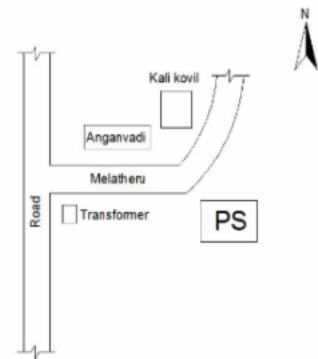

Cad View

Key MAP View