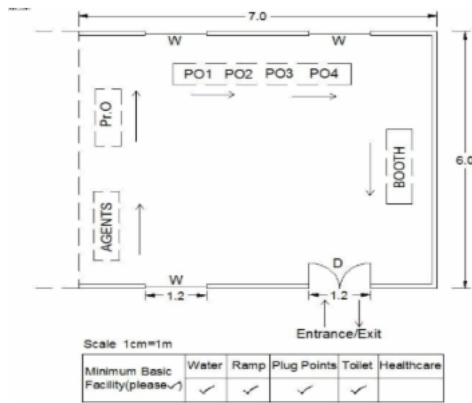

Google Map View

Polling Station Building Front View

Polling Station Front View

Cad View

Key MAP View

1 பெயர் : பவித்ரா கணவர் பெயர்: வல்லரசு வீட்டு எண் : 1/1 வயது : 28 பாலினம் : பெண் Photo is available	SYK2125466	2 பெயர் : சந்தோஷ்குமார் - தந்தையின் பெயர்: இளங்கோவன் - வீட்டு எண் : 1E வயது : 34 பாலினம் : ஆண் Photo is available	SYK0326066	3 பெயர் : கலையரசன் - தந்தையின் பெயர்: கலைவணன் - வீட்டு எண் : 2 வயது : 32 பாலினம் : ஆண் Photo is available	SYK0891432
4 பெயர் : பாரதி ஜெ தந்தையின் பெயர்: ஜெயபால் - வீட்டு எண் : 2-261 வயது : 44 பாலினம் : ஆண் Photo is available	HNK1936319	5 பெயர் : காயத்ரி - தந்தையின் பெயர்: திருவாசகன் - வீட்டு எண் : 11-36 வயது : 27 பாலினம் : பெண் Photo is available	SYK0891705	6 பெயர் : கலைவேந்தன் - தந்தையின் பெயர்: காமராஜ் - வீட்டு எண் : 13 வயது : 32 பாலினம் : ஆண் Photo is available	SYK0626036
7 பெயர் : துர்காதேவி - கணவர் பெயர்: வேல்முருகன் - வீட்டு எண் : 83 வயது : 37 பாலினம் : பெண் Photo is available	SYK0626044	8 பெயர் : பன்னீர்செல்வன் - தந்தையின் பெயர்: பக்கிரி - வீட்டு எண் : 216 வயது : 68 பாலினம் : ஆண் Photo is available	SYK1664119	9 பெயர் : கலியம்மாள் - கணவர் பெயர்: சின்னதுரை - வீட்டு எண் : 217 வயது : 81 பாலினம் : பெண் Photo is available	SYK1664143
10 பெயர் : சரவணன் - தந்தையின் பெயர்: சின்னதுரை - வீட்டு எண் : 217 வயது : 59 பாலினம் : ஆண் Photo is available	SYK1664150	11 பெயர் : கலைச்செல்வன் - தந்தையின் பெயர்: சண்முகம் - வீட்டு எண் : 218 வயது : 51 பாலினம் : ஆண் Photo is available	SYK1664176	12 பெயர் : முருகேசன் - தந்தையின் பெயர்: ஆதிமூலம் - வீட்டு எண் : 219 வயது : 64 பாலினம் : ஆண் Photo is available	SYK1664184
13 பெயர் : கலைமணி - தந்தையின் பெயர்: முருகேசன் - வீட்டு எண் : 219 வயது : 42 பாலினம் : ஆண் Photo is available	HNK2178036	14 பெயர் : கலையரசன் - தந்தையின் பெயர்: முருகேசன் - வீட்டு எண் : 219 வயது : 41 பாலினம் : ஆண் Photo is available	HNK1580349	15 பெயர் : அன்பழகி - கணவர் பெயர்: ஜோதி - வீட்டு எண் : 220 வயது : 71 பாலினம் : பெண் Photo is available	SYK1664218
16 பெயர் : அமரன் - தந்தையின் பெயர்: ஜோதி - வீட்டு எண் : 220 வயது : 48 பாலினம் : ஆண் Photo is available	HNK1247030	17 பெயர் : சுகந்தி - கணவர் பெயர்: அருள் - வீட்டு எண் : 220 வயது : 46 பாலினம் : பெண் Photo is available	HNK1579663	18 பெயர் : ரவிச்சந்திரன் - தந்தையின் பெயர்: கோவிந்தராசு - வீட்டு எண் : 221-1 வயது : 58 பாலினம் : ஆண் Photo is available	SYK1664226
19 பெயர் : வரதராசு - தந்தையின் பெயர்: கோவிந்தராசு - வீட்டு எண் : 222 வயது : 63 பாலினம் : ஆண் Photo is available	SYK1664259	20 பெயர் : குப்பம்மாள் - கணவர் பெயர்: வரதராசு - வீட்டு எண் : 222 வயது : 59 பாலினம் : பெண் Photo is available	SYK1664267	21 பெயர் : இளையராஜா - தந்தையின் பெயர்: வரதராஜன் - வீட்டு எண் : 222 வயது : 43 பாலினம் : ஆண் Photo is available	HNK2178051
22 பெயர் : இளையமதி - தந்தையின் பெயர்: வரதராஜன் - வீட்டு எண் : 222 வயது : 40 பாலினம் : பெண் Photo is available	HNK1579606	23 பெயர் : ராஜ்குமார் - தந்தையின் பெயர்: ராஜகோபால் - வீட்டு எண் : 222 வயது : 33 பாலினம் : ஆண் Photo is available	SYK0429373	24 பெயர் : இளங்கோவன் - தந்தையின் பெயர்: கோபால் - வீட்டு எண் : 224 வயது : 63 பாலினம் : ஆண் Photo is available	SYK1664283
25 பெயர் : மலர்விழி - கணவர் பெயர்: இளங்கோவன் - வீட்டு எண் : 224 வயது : 57 பாலினம் : பெண் Photo is available	SYK1664291	26 பெயர் : கண்ணதாசன் - தந்தையின் பெயர்: கோபால் - வீட்டு எண் : 227 வயது : 72 பாலினம் : ஆண் Photo is available	SYK1664325	27 பெயர் : அமுதா - கணவர் பெயர்: கண்ணதாசன் - வீட்டு எண் : 227 வயது : 68 பாலினம் : பெண் Photo is available	SYK1664333
28 பெயர் : செந்தமிழ்ச்செல்வன் - தந்தையின் பெயர்: வெங்கடேசன் - வீட்டு எண் : 229 வயது : 60 பாலினம் : ஆண் Photo is available	SYK1664358	29 பெயர் : உதயக்குமார் - தந்தையின் பெயர்: ஆசைக்கண்ணு - வீட்டு எண் : 229 வயது : 51 பாலினம் : ஆண் Photo is available	SYK1664366	30 பெயர் : செல்வக்குமாரி - கணவர் பெயர்: செந்தமிழ்ச்செல்வன் - வீட்டு எண் : 229 வயது : 50 பாலினம் : பெண் Photo is available	SYK1664374