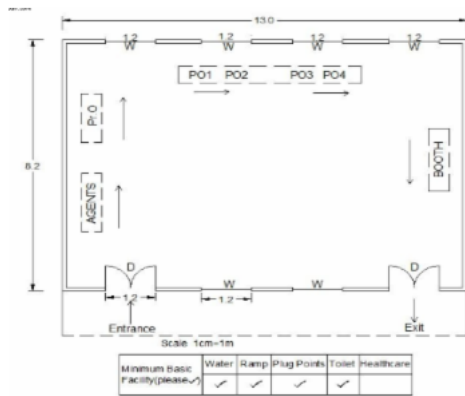

Google Map View

Polling Station Building Front View

Polling Station Front View

Cad View

Key MAP View

1 பெயர் : செல்வராணி கணவர் பெயர்: ராமன் வீட்டு எண் : 1 வயது : 53 பாலினம் : பெண் Photo is available	2 பெயர் : ஷேக்ஸ்பியர் - தந்தையின் பெயர்: வினாயகமூர்த்தி - வீட்டு எண் : 1 வயது : 35 பாலினம் : ஆண் Photo is available	3 பெயர் : பிரசன்னா - தந்தையின் பெயர்: வினாயகமூர்த்தி - வீட்டு எண் : 1 வயது : 32 பாலினம் : ஆண் Photo is available
4 பெயர் : சரண்யா - கணவர் பெயர்: பாண்டியராஜன் - வீட்டு எண் : 1-2 வயது : 39 பாலினம் : பெண் Photo is available	5 பெயர் : பால்ராஜ் தந்தையின் பெயர்: பன்னீர்செல்வம் வீட்டு எண் : 1/2 வயது : 25 பாலினம் : ஆண் Photo is available	6 பெயர் : ஹரினி தந்தையின் பெயர்: பிலவேந்திரன் வீட்டு எண் : 1/2 வயது : 22 பாலினம் : பெண் Photo is available
7 பெயர் : சீனா தந்தையின் பெயர்: பிலவேந்திரன் வீட்டு எண் : 1/2 ரோட்டுத்தெரு வயது : 24 பாலினம் : பெண் Photo is available	8 பெயர் : ராஜமோகன் - தந்தையின் பெயர்: ராமன் - வீட்டு எண் : 1-3 வயது : 43 பாலினம் : ஆண் Photo is available	9 பெயர் : கலையரசி - கணவர் பெயர்: பாலமுருகன் - வீட்டு எண் : 1-3A வயது : 40 பாலினம் : பெண் Photo is available
10 பெயர் : ராஜேஸ்வரி - கணவர் பெயர்: ராமன் - வீட்டு எண் : 1-4 வயது : 76 பாலினம் : பெண் Photo is available	11 பெயர் : மேகலாபுரீ - தந்தையின் பெயர்: செல்லதுரை - வீட்டு எண் : 1-7 வயது : 29 பாலினம் : பெண் Photo is available	12 பெயர் : மாயவன் தந்தையின் பெயர்: வில்லாளன் வீட்டு எண் : 1/10 வயது : 32 பாலினம் : ஆண் Photo is available
13 பெயர் : தீபன்ராஜ் - தந்தையின் பெயர்: அண்ணாதுரை - வீட்டு எண் : 1-10 வயது : 27 பாலினம் : ஆண் Photo is available	14 பெயர் : தனகுரு தந்தையின் பெயர்: சசிகுமார் வீட்டு எண் : 1/12 வயது : 24 பாலினம் : ஆண் Photo is available	15 பெயர் : அனீதா கணவர் பெயர்: விமல்ராஜ் வீட்டு எண் : 1/13 வயது : 41 பாலினம் : பெண் Photo is available
16 பெயர் : ரவீந்தர் - தந்தையின் பெயர்: தட்சணாமூர்த்தி - வீட்டு எண் : 1-13 வயது : 39 பாலினம் : ஆண் Photo is available	17 பெயர் : நிரஞ்சனா கணவர் பெயர்: ரவீந்தர் வீட்டு எண் : 1/13 வயது : 37 பாலினம் : பெண் Photo is available	18 பெயர் : பிரவீன்குமார் - தந்தையின் பெயர்: தட்சணாமூர்த்தி - வீட்டு எண் : 1-13 வயது : 36 பாலினம் : ஆண் Photo is available
19 பெயர் : சு. வினீஷா தந்தையின் பெயர்: சுதாகர் வீட்டு எண் : 1/17 வயது : 25 பாலினம் : பெண் Photo is available	20 பெயர் : சூனில் தந்தையின் பெயர்: சுதாகர் வீட்டு எண் : 1/17 வயது : 23 பாலினம் : ஆண் Photo is available	21 பெயர் : மாலதி கணவர் பெயர்: மதிவாணன் வீட்டு எண் : 1-18 வயது : 35 பாலினம் : பெண் Photo is available
22 பெயர் : ஆதிரை மீனாசுனி தந்தையின் பெயர்: மதிவாணன் வீட்டு எண் : 1-18 வயது : 26 பாலினம் : பெண் Photo is available	23 பெயர் : சிவராஜ் - தந்தையின் பெயர்: ரவிச்சந்திரன் - வீட்டு எண் : 1-20 வயது : 36 பாலினம் : ஆண் Photo is available	24 பெயர் : த. விஜய் தந்தையின் பெயர்: தனசேகரன் வீட்டு எண் : 1/28 வயது : 25 பாலினம் : ஆண் Photo is available
25 பெயர் : த. விக்னேஷ் தந்தையின் பெயர்: தனசேகரன் வீட்டு எண் : 1/28 வயது : 24 பாலினம் : ஆண் Photo is available	26 பெயர் : ரா. ராமகோபால் தந்தையின் பெயர்: ராஜா வீட்டு எண் : 1/34 வயது : 23 பாலினம் : ஆண் Photo is available	27 பெயர் : சி. அஸ்வின்குமார் தந்தையின் பெயர்: சிவகுமார் வீட்டு எண் : 1/35 வயது : 25 பாலினம் : ஆண் Photo is available
28 பெயர் : சி. சினேகா தந்தையின் பெயர்: சிவகுமார் வீட்டு எண் : 1/35 வயது : 23 பாலினம் : ஆண் Photo is available	29 பெயர் : கிரிஜா கணவர் பெயர்: அண்ணாதுரை வீட்டு எண் : 1-36 வயது : 49 பாலினம் : பெண் Photo is available	30 பெயர் : நிஷாந்தி ஷேக்ஸ்பியர் வி கணவர் பெயர்: ஷேக்ஸ்பியர் வீ வீட்டு எண் : 1/64 வயது : 31 பாலினம் : பெண் Photo is available