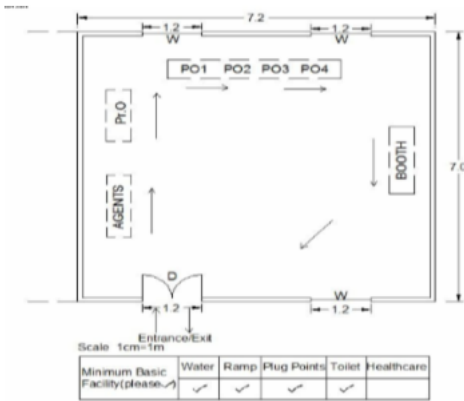

Google Map View

Polling Station Building Front View

Polling Station Front View

Cad View

Key MAP View

1 பெயர் : ரத்தினம் தந்தையின் பெயர்: கண்ணுசாமி வீட்டு எண் : 01 வயது : 66 பாலினம் : ஆண் Photo is available	SYK0931956	2 பெயர் : கௌதமி கணவர் பெயர்: தாளபதி வீட்டு எண் : 1/63 வயது : 28 பாலினம் : பெண் Photo is available	SYK2093789	3 பெயர் : அபிகிருஷ்ணன் தந்தையின் பெயர்: மணிகண்டன் வீட்டு எண் : 1/63 வயது : 24 பாலினம் : ஆண் Photo is available	SYK1917582
4 பெயர் : நம்பிராசு - தந்தையின் பெயர்: அண்ணாதுரை - வீட்டு எண் : 1-67 வயது : 35 பாலினம் : ஆண் Photo is available	SYK0626853	S 5 பெயர் : ராஜமோகன் தந்தையின் பெயர்: தேவராஜன் வீட்டு எண் : 1/86 வயது : 50 பாலினம் : ஆண் Photo is available	SYK1918028	S 6 பெயர் : சரண்யா பி கணவர் பெயர்: சுதிரவன் வீட்டு எண் : 1/87 வயது : 38 பாலினம் : பெண் Photo is available	SYK1916550
7 பெயர் : விண்மணி - தந்தையின் பெயர்: பன்னீர்செல்வம் - வீட்டு எண் : 1E வயது : 35 பாலினம் : ஆண் Photo is available	SYK0326348	8 பெயர் : முகிலன் தந்தையின் பெயர்: சரவணன் வீட்டு எண் : 2/94 வயது : 23 பாலினம் : ஆண் Photo is available	SYK1977719	9 பெயர் : வனிதா கணவர் பெயர்: சபா பதி வீட்டு எண் : 2-132 வயது : 32 பாலினம் : பெண் Photo is available	SYK0977280
10 பெயர் : சுஜாதா வி கணவர் பெயர்: சத்தியானந்தம் வீட்டு எண் : 2/240 வயது : 23 பாலினம் : பெண் Photo is available	SYK1920560	# 11 பெயர் : ம மகேஷ்வர்மன் தந்தையின் பெயர்: மணிவேல் வீட்டு எண் : 2/265 வயது : 24 பாலினம் : ஆண் Photo is available	SYK1920362	12 பெயர் : கலையரசி கொ தந்தையின் பெயர்: கொளஞ்சி வீட்டு எண் : 5/103 வயது : 26 பாலினம் : பெண் Photo is available	SYK1920446
13 பெயர் : சிவகுமார் தந்தையின் பெயர்: கோவிந்தசாமி வீட்டு எண் : 13 வயது : 42 பாலினம் : ஆண் Photo is available	SYK0977322	14 பெயர் : சசிகுமாரி கணவர் பெயர்: சிவகுமார் வீட்டு எண் : 13 வயது : 39 பாலினம் : பெண் Photo is available	SYK0977314	15 பெயர் : சுவேதா தந்தையின் பெயர்: இளங்கோவன் வீட்டு எண் : 51/67 வயது : 22 பாலினம் : பெண் Photo is available	SYK2005312
16 பெயர் : குப்புசாமி - தந்தையின் பெயர்: கூத்தன் - வீட்டு எண் : 62 வயது : 96 பாலினம் : ஆண் Photo is available	SYK1672799	17 பெயர் : ஜெயக்கொடி - கணவர் பெயர்: கிருஷ்ணமூர்த்தி - வீட்டு எண் : 63 வயது : 53 பாலினம் : பெண் Photo is available	HNK2355741	18 பெயர் : தளபதி - தாயின் பெயர்: பவுணம்பாள் - வீட்டு எண் : 63 வயது : 32 பாலினம் : ஆண் Photo is available	SYK0517854
19 பெயர் : பொன்னருவி - கணவர் பெயர்: கலியமூர்த்தி - வீட்டு எண் : 64 வயது : 77 பாலினம் : பெண் Photo is available	SYK1672807	20 பெயர் : ஜெயராமன் - தந்தையின் பெயர்: பிச்சமுத்து - வீட்டு எண் : 67 வயது : 76 பாலினம் : ஆண் Photo is available	SYK1672823	21 பெயர் : சரோசா - கணவர் பெயர்: செயராமன் - வீட்டு எண் : 67 வயது : 73 பாலினம் : பெண் Photo is available	SYK1672831
22 பெயர் : இளங்கோவன் - தந்தையின் பெயர்: செயராமன் - வீட்டு எண் : 67 வயது : 52 பாலினம் : ஆண் Photo is available	SYK1672849	23 பெயர் : விஜய் - தந்தையின் பெயர்: ஜெயராமன் - வீட்டு எண் : 67 வயது : 43 பாலினம் : ஆண் Photo is available	HNK1581461	24 பெயர் : சசிகுமாரி - கணவர் பெயர்: இளங்கோவன் - வீட்டு எண் : 67 வயது : 42 பாலினம் : பெண் Photo is available	HNK1581800
25 பெயர் : சாரதா - கணவர் பெயர்: விஜய் - வீட்டு எண் : 67 வயது : 38 பாலினம் : பெண் Photo is available	SYK0169474	26 பெயர் : ரம்யா - கணவர் பெயர்: சக்திவேல் - வீட்டு எண் : 84 வயது : 31 பாலினம் : பெண் Photo is available	SYK0517862	27 பெயர் : சூரியா எஸ் கணவர் பெயர்: செல்லதுரை வீட்டு எண் : 87 வயது : 29 பாலினம் : பெண் Photo is available	SYK1916766
28 பெயர் : சதீஷ் குமார் தந்தையின் பெயர்: ராயப்பன் வீட்டு எண் : 97/ஏ வயது : 38 பாலினம் : ஆண் Photo is available	SYK1977727	29 பெயர் : நிலவழகி கணவர் பெயர்: மணிமாறன் வீட்டு எண் : 99/3 வயது : 26 பாலினம் : பெண் Photo is available	SYK2005304	30 பெயர் : பார்வதி பி தந்தையின் பெயர்: பாலமுருகன் வீட்டு எண் : 152 வயது : 23 பாலினம் : பெண் Photo is available	SYK1916709