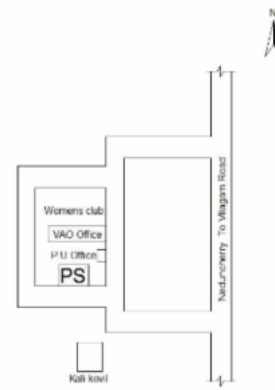

Google Map View

Polling Station Building Front View

Polling Station Front View

Cad View

Key MAP View

1 பெயர் : ரத்தினம் தந்தையின் பெயர்: கண்ணுசாமி வீட்டு எண் : 01 வயது : 66 பாலினம் : ஆண் Photo is available	SYK0931956	2 பெயர் : கௌதமி கணவர் பெயர்: தாளபதி வீட்டு எண் : 1/63 வயது : 28 பாலினம் : பெண் Photo is available	SYK2093789	3 பெயர் : அபிகிருஷ்ணன் தந்தையின் பெயர்: மணிகண்டன் வீட்டு எண் : 1/63 வயது : 24 பாலினம் : ஆண் Photo is available	SYK1917582
4 பெயர் : நம்பிராசு - தந்தையின் பெயர்: அண்ணாதுரை - வீட்டு எண் : 1-67 வயது : 35 பாலினம் : ஆண் Photo is available	SYK0626853	S 5 பெயர் : ராஜமோகன் தந்தையின் பெயர்: தேவராஜன் வீட்டு எண் : 1/86 வயது : 50 பாலினம் : ஆண் Photo is available	SYK1918028	S 6 பெயர் : சரண்யா பி கணவர் பெயர்: சுதிரவன் வீட்டு எண் : 1/87 வயது : 38 பாலினம் : பெண் Photo is available	SYK1916550
7 பெயர் : விண்மணி - தந்தையின் பெயர்: பன்னீர்செல்வம் - வீட்டு எண் : 1E வயது : 35 பாலினம் : ஆண் Photo is available	SYK0326348	8 பெயர் : முகிலன் தந்தையின் பெயர்: சரவணன் வீட்டு எண் : 2/94 வயது : 23 பாலினம் : ஆண் Photo is available	SYK1977719	9 பெயர் : வனிதா கணவர் பெயர்: சபா பதி வீட்டு எண் : 2-132 வயது : 32 பாலினம் : பெண் Photo is available	SYK0977280
10 பெயர் : சுஜாதா வி கணவர் பெயர்: சத்தியானந்தம் வீட்டு எண் : 2/240 வயது : 23 பாலினம் : பெண் Photo is available	SYK1920560	# 11 பெயர் : ம மகேஷ்வர்மன் தந்தையின் பெயர்: மணிவேல் வீட்டு எண் : 2/265 வயது : 24 பாலினம் : ஆண் Photo is available	SYK1920362	12 பெயர் : கலையரசி கொ தந்தையின் பெயர்: கொளஞ்சி வீட்டு எண் : 5/103 வயது : 26 பாலினம் : பெண் Photo is available	SYK1920446
13 பெயர் : சிவகுமார் தந்தையின் பெயர்: கோவிந்தசாமி வீட்டு எண் : 13 வயது : 42 பாலினம் : ஆண் Photo is available	SYK0977322	14 பெயர் : சசிகுமாரி கணவர் பெயர்: சிவகுமார் வீட்டு எண் : 13 வயது : 39 பாலினம் : பெண் Photo is available	SYK0977314	15 பெயர் : சுவேதா தந்தையின் பெயர்: இளங்கோவன் வீட்டு எண் : 51/67 வயது : 22 பாலினம் : பெண் Photo is available	SYK2005312
16 பெயர் : குப்புசாமி - தந்தையின் பெயர்: கூத்தன் - வீட்டு எண் : 62 வயது : 96 பாலினம் : ஆண் Photo is available	SYK1672799	17 பெயர் : ஜெயக்கொடி - கணவர் பெயர்: கிருஷ்ணமூர்த்தி - வீட்டு எண் : 63 வயது : 53 பாலினம் : பெண் Photo is available	HNK2355741	18 பெயர் : தளபதி - தாயின் பெயர்: பவுணம்பாள் - வீட்டு எண் : 63 வயது : 32 பாலினம் : ஆண் Photo is available	SYK0517854
19 பெயர் : பொன்னருவி - கணவர் பெயர்: கலியமூர்த்தி - வீட்டு எண் : 64 வயது : 77 பாலினம் : பெண் Photo is available	SYK1672807	20 பெயர் : ஜெயராமன் - தந்தையின் பெயர்: பிச்சமுத்து - வீட்டு எண் : 67 வயது : 76 பாலினம் : ஆண் Photo is available	SYK1672823	21 பெயர் : சரோசா - கணவர் பெயர்: செயராமன் - வீட்டு எண் : 67 வயது : 73 பாலினம் : பெண் Photo is available	SYK1672831
22 பெயர் : இளங்கோவன் - தந்தையின் பெயர்: செயராமன் - வீட்டு எண் : 67 வயது : 52 பாலினம் : ஆண் Photo is available	SYK1672849	23 பெயர் : விஜய் - தந்தையின் பெயர்: ஜெயராமன் - வீட்டு எண் : 67 வயது : 43 பாலினம் : ஆண் Photo is available	HNK1581461	24 பெயர் : சசிகுமாரி - கணவர் பெயர்: இளங்கோவன் - வீட்டு எண் : 67 வயது : 42 பாலினம் : பெண் Photo is available	HNK1581800
25 பெயர் : சாரதா - கணவர் பெயர்: விஜய் - வீட்டு எண் : 67 வயது : 38 பாலினம் : பெண் Photo is available	SYK0169474	26 பெயர் : ரம்யா - கணவர் பெயர்: சக்திவேல் - வீட்டு எண் : 84 வயது : 31 பாலினம் : பெண் Photo is available	SYK0517862	27 பெயர் : சூரியா எஸ் கணவர் பெயர்: செல்லதுரை வீட்டு எண் : 87 வயது : 29 பாலினம் : பெண் Photo is available	SYK1916766
28 பெயர் : சதீஷ் குமார் தந்தையின் பெயர்: ராயப்பன் வீட்டு எண் : 97/ஏ வயது : 38 பாலினம் : ஆண் Photo is available	SYK1977727	29 பெயர் : நிலவழகி கணவர் பெயர்: மணிமாறன் வீட்டு எண் : 99/3 வயது : 26 பாலினம் : பெண் Photo is available	SYK2005304	30 பெயர் : பார்வதி பி தந்தையின் பெயர்: பாலமுருகன் வீட்டு எண் : 152 வயது : 23 பாலினம் : பெண் Photo is available	SYK1916709