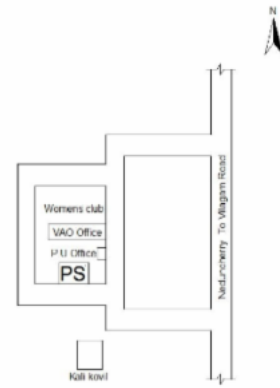

Google Map View

Polling Station Building Front View

Polling Station Front View

Cad View

Key MAP View

1 பெயர் : சரவணக்குமார் - தாயின் பெயர்: வசந்தா - வீட்டு எண் : 2-10 வயது : 32 பாலினம் : ஆண் Photo is available	2 பெயர் : விஜய் - தந்தையின் பெயர்: விஜயகுமார் - வீட்டு எண் : 2-123 வயது : 27 பாலினம் : ஆண் Photo is available	3 பெயர் : அரவிந்த் தந்தையின் பெயர்: வீரமணி வீட்டு எண் : 2-130 வயது : 24 பாலினம் : ஆண் Photo is available
4 பெயர் : சுகந்தி - தந்தையின் பெயர்: மகாலிங்கம் - வீட்டு எண் : 2-152 வயது : 33 பாலினம் : பெண் Photo is available	5 பெயர் : சகுந்தலா கணவர் பெயர்: சக்திவேல் வீட்டு எண் : 2/162 வயது : 34 பாலினம் : பெண் Photo is available	6 பெயர் : ரஞ்சிதா - கணவர் பெயர்: செல்வமணி - வீட்டு எண் : 2-166 வயது : 33 பாலினம் : பெண் Photo is available
7 பெயர் : வசந்தகுமார் - தந்தையின் பெயர்: கிருஷ்ணமூர்த்தி - வீட்டு எண் : 123-2A வயது : 33 பாலினம் : ஆண் Photo is available	8 பெயர் : கதிர் தந்தையின் பெயர்: பாலமுருகன் வீட்டு எண் : 152 வயது : 21 பாலினம் : ஆண் Photo is available	9 பெயர் : பந்தளராஜன் - தந்தையின் பெயர்: ராதாகிருஷ்ணன் - வீட்டு எண் : 153 வயது : 32 பாலினம் : ஆண் Photo is available
10 பெயர் : சத்தியா - கணவர் பெயர்: செந்தில் - வீட்டு எண் : 156 வயது : 43 பாலினம் : பெண் Photo is available	11 பெயர் : பரமசிவம் - தந்தையின் பெயர்: பஞ்சாயத்தான் - வீட்டு எண் : 157 வயது : 53 பாலினம் : ஆண் Photo is available	12 பெயர் : பரமானந்தம் - தந்தையின் பெயர்: பஞ்சாயத்தான் - வீட்டு எண் : 157 வயது : 43 பாலினம் : ஆண் Photo is available
13 பெயர் : சிவகாமி - கணவர் பெயர்: பரமசிவம் - வீட்டு எண் : 157 வயது : 39 பாலினம் : பெண் Photo is available	14 பெயர் : தேவிகா - கணவர் பெயர்: பரமநந்தம் - வீட்டு எண் : 157 வயது : 36 பாலினம் : பெண் Photo is available	15 பெயர் : மகாலிங்கம் - தந்தையின் பெயர்: அய்யாக்கண்ணு - வீட்டு எண் : 158 வயது : 70 பாலினம் : ஆண் Photo is available
16 பெயர் : சுரேஷ் - தந்தையின் பெயர்: மகாலிங்கம் - வீட்டு எண் : 158 வயது : 36 பாலினம் : ஆண் Photo is available	17 பெயர் : பூந்தேவி - கணவர் பெயர்: சுரேஷ் - வீட்டு எண் : 158 வயது : 34 பாலினம் : பெண் Photo is available	18 பெயர் : சாரதாம்பாள் - கணவர் பெயர்: சாமிதுரை - வீட்டு எண் : 159 வயது : 70 பாலினம் : பெண் Photo is available
19 பெயர் : செல்வராசு - தந்தையின் பெயர்: ராமசாமி - வீட்டு எண் : 161 வயது : 65 பாலினம் : ஆண் Photo is available	20 பெயர் : ராணி - கணவர் பெயர்: செல்வராசு - வீட்டு எண் : 161 வயது : 63 பாலினம் : பெண் Photo is available	21 பெயர் : ராஜேஷ் - தந்தையின் பெயர்: செல்வராசு - வீட்டு எண் : 161 வயது : 33 பாலினம் : ஆண் Photo is available
22 பெயர் : சிவக்குமார் - தந்தையின் பெயர்: லட்சுமணன் - வீட்டு எண் : 162 வயது : 50 பாலினம் : ஆண் Photo is available	23 பெயர் : பழனிமாமாள் - கணவர் பெயர்: சிவக்குமார் - வீட்டு எண் : 162 வயது : 43 பாலினம் : பெண் Photo is available	24 பெயர் : ஜார்மி தந்தையின் பெயர்: சிவகுமார் வீட்டு எண் : 163 வயது : 20 பாலினம் : பெண் Photo is available
25 பெயர் : தவிடன் - தந்தையின் பெயர்: சுப்பராயன் - வீட்டு எண் : 164 வயது : 77 பாலினம் : ஆண் Photo is available	26 பெயர் : ஏழுமலையான் - தந்தையின் பெயர்: தவிடன் - வீட்டு எண் : 164 வயது : 42 பாலினம் : ஆண் Photo is available	27 பெயர் : சுகா - கணவர் பெயர்: ஏழுமலையான் - வீட்டு எண் : 164 வயது : 35 பாலினம் : பெண் Photo is available
28 பெயர் : பவுணாம்பாள் - கணவர் பெயர்: ராமசாமி - வீட்டு எண் : 165 வயது : 90 பாலினம் : பெண் Photo is available	29 பெயர் : அசுபதி - கணவர் பெயர்: சரவணன் - வீட்டு எண் : 165 வயது : 44 பாலினம் : பெண் Photo is available	30 பெயர் : ரம்யா கணவர் பெயர்: வசந்தகுமார் வீட்டு எண் : 166/2 வயது : 28 பாலினம் : பெண் Photo is available