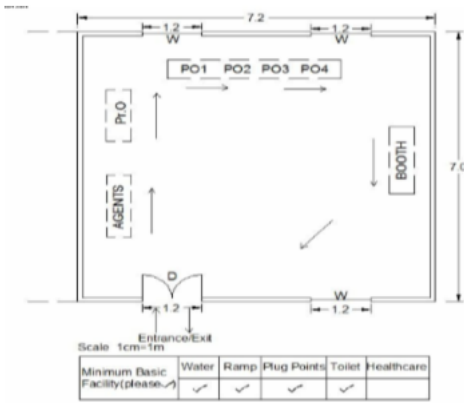

Google Map View

Polling Station Building Front View

Polling Station Front View

Cad View

Key MAP View

1 பெயர் : சரவணக்குமார் - தாயின் பெயர்: வசந்தா - வீட்டு எண் : 2-10 வயது : 32 பாலினம் : ஆண் Photo is available	2 பெயர் : விஜய் - தந்தையின் பெயர்: விஜயகுமார் - வீட்டு எண் : 2-123 வயது : 27 பாலினம் : ஆண் Photo is available	3 பெயர் : அரவிந்த் தந்தையின் பெயர்: வீரமணி வீட்டு எண் : 2-130 வயது : 24 பாலினம் : ஆண் Photo is available
4 பெயர் : சுகந்தி - தந்தையின் பெயர்: மகாலிங்கம் - வீட்டு எண் : 2-152 வயது : 33 பாலினம் : பெண் Photo is available	5 பெயர் : சகுந்தலா கணவர் பெயர்: சக்திவேல் வீட்டு எண் : 2/162 வயது : 34 பாலினம் : பெண் Photo is available	6 பெயர் : ரஞ்சிதா - கணவர் பெயர்: செல்வமணி - வீட்டு எண் : 2-166 வயது : 33 பாலினம் : பெண் Photo is available
7 பெயர் : வசந்தகுமார் - தந்தையின் பெயர்: கிருஷ்ணமூர்த்தி - வீட்டு எண் : 123-2A வயது : 33 பாலினம் : ஆண் Photo is available	8 பெயர் : கதிர் தந்தையின் பெயர்: பாலமுருகன் வீட்டு எண் : 152 வயது : 21 பாலினம் : ஆண் Photo is available	9 பெயர் : பந்தளராஜன் - தந்தையின் பெயர்: ராதாகிருஷ்ணன் - வீட்டு எண் : 153 வயது : 32 பாலினம் : ஆண் Photo is available
10 பெயர் : சத்தியா - கணவர் பெயர்: செந்தில் - வீட்டு எண் : 156 வயது : 43 பாலினம் : பெண் Photo is available	11 பெயர் : பரமசிவம் - தந்தையின் பெயர்: பஞ்சாயத்தான் - வீட்டு எண் : 157 வயது : 53 பாலினம் : ஆண் Photo is available	12 பெயர் : பரமானந்தம் - தந்தையின் பெயர்: பஞ்சாயத்தான் - வீட்டு எண் : 157 வயது : 43 பாலினம் : ஆண் Photo is available
13 பெயர் : சிவகாமி - கணவர் பெயர்: பரமசிவம் - வீட்டு எண் : 157 வயது : 39 பாலினம் : பெண் Photo is available	14 பெயர் : தேவிகா - கணவர் பெயர்: பரமநந்தம் - வீட்டு எண் : 157 வயது : 36 பாலினம் : பெண் Photo is available	15 பெயர் : மகாலிங்கம் - தந்தையின் பெயர்: அய்யாக்கண்ணு - வீட்டு எண் : 158 வயது : 70 பாலினம் : ஆண் Photo is available
16 பெயர் : சுரேஷ் - தந்தையின் பெயர்: மகாலிங்கம் - வீட்டு எண் : 158 வயது : 36 பாலினம் : ஆண் Photo is available	17 பெயர் : பூந்தேவி - கணவர் பெயர்: சுரேஷ் - வீட்டு எண் : 158 வயது : 34 பாலினம் : பெண் Photo is available	18 பெயர் : சாரதாம்பாள் - கணவர் பெயர்: சாமிதுரை - வீட்டு எண் : 159 வயது : 70 பாலினம் : பெண் Photo is available
19 பெயர் : செல்வராசு - தந்தையின் பெயர்: ராமசாமி - வீட்டு எண் : 161 வயது : 65 பாலினம் : ஆண் Photo is available	20 பெயர் : ராணி - கணவர் பெயர்: செல்வராசு - வீட்டு எண் : 161 வயது : 63 பாலினம் : பெண் Photo is available	21 பெயர் : ராஜேஷ் - தந்தையின் பெயர்: செல்வராசு - வீட்டு எண் : 161 வயது : 33 பாலினம் : ஆண் Photo is available
22 பெயர் : சிவக்குமார் - தந்தையின் பெயர்: லட்சுமணன் - வீட்டு எண் : 162 வயது : 50 பாலினம் : ஆண் Photo is available	23 பெயர் : பழனிமாமாள் - கணவர் பெயர்: சிவக்குமார் - வீட்டு எண் : 162 வயது : 43 பாலினம் : பெண் Photo is available	24 பெயர் : ஜார்மி தந்தையின் பெயர்: சிவகுமார் வீட்டு எண் : 163 வயது : 20 பாலினம் : பெண் Photo is available
25 பெயர் : தவிடன் - தந்தையின் பெயர்: சுப்பராயன் - வீட்டு எண் : 164 வயது : 77 பாலினம் : ஆண் Photo is available	26 பெயர் : ஏழுமலையான் - தந்தையின் பெயர்: தவிடன் - வீட்டு எண் : 164 வயது : 42 பாலினம் : ஆண் Photo is available	27 பெயர் : சுகா - கணவர் பெயர்: ஏழுமலையான் - வீட்டு எண் : 164 வயது : 35 பாலினம் : பெண் Photo is available
28 பெயர் : பவுணாம்பாள் - கணவர் பெயர்: ராமசாமி - வீட்டு எண் : 165 வயது : 90 பாலினம் : பெண் Photo is available	29 பெயர் : அசுபதி - கணவர் பெயர்: சரவணன் - வீட்டு எண் : 165 வயது : 44 பாலினம் : பெண் Photo is available	30 பெயர் : ரம்யா கணவர் பெயர்: வசந்தகுமார் வீட்டு எண் : 166/2 வயது : 28 பாலினம் : பெண் Photo is available