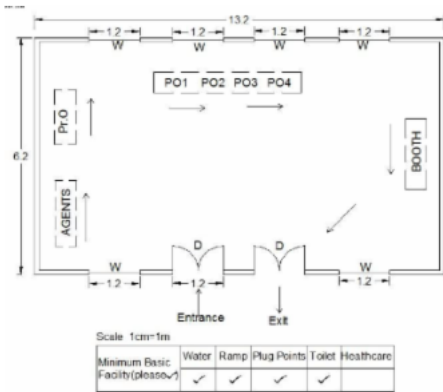

Google Map View

Polling Station Building Front View

Polling Station Front View

Cad View

Key MAP View

சட்டமன்றத் தொகுதியின் எண் மற்றும் பெயர் : 157-புவனகிரி  
பிரிவு எண் மற்றும் பெயர் 1-சேதியூர் (வ.கி) மற்றும் (உ), தெற்கு தெரு