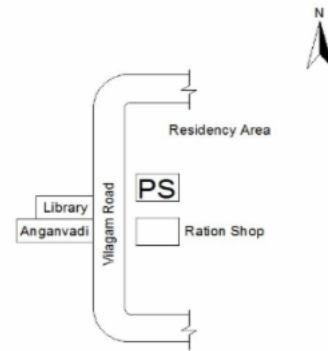

### 3. வாக்குச் சாவடியின் விவரங்கள்

வாக்குச் சாவடியின் எண் மற்றும் பெயர் : 276 - ஊராட்சி ஒன்றிய துவக்கப்பள்ளி,மேற்கு பார்த்த கட்டிடத்தின் வடக்கு அறை,சேதியூர் - 608305  வாக்குச் சாவடியின் முகவரி : ஊராட்சி ஒன்றிய துவக்கப்பள்ளி,, சேதியூர் - 608305	<b>வாக்குச் சாவடியின் வகைப்பாடு (ஆண்/பெண்/பொது)</b>	<b>பொது</b>
	<b>துணை வாக்குச் சாவடிகளின் எண்ணிக்கை :</b>	0

Google Map View

Polling Station Building Front View

Polling Station Front View

Cad View

Key MAP View

சட்டமன்றத் தொகுதியின் எண் மற்றும் பெயர் : 157-புவனகிரி  
பிரிவு எண் மற்றும் பெயர் 1-சேதியூர் (வ.கி) மற்றும் (உ), தெற்கு தெரு