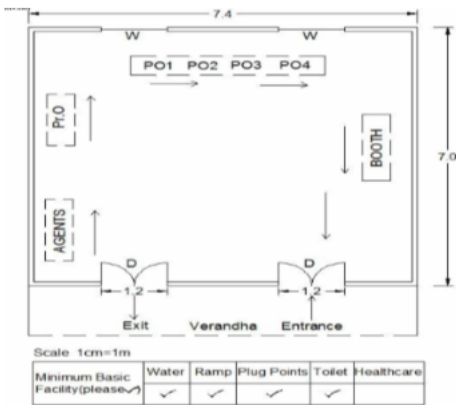

Google Map View

Polling Station Building Front View

Polling Station Front View

Cad View

Key MAP View

1	SYK2110583	பெயர் : வெ மகாலட்சுமி கணவர் பெயர்: வெற்றிவேல் வீட்டு எண் : 0 வயது : 27 பாலினம் : பெண்	Photo is available	2	SYK1704063	பெயர் : வெங்கடேசன் - தந்தையின் பெயர்: நமசு - வீட்டு எண் : 1 வயது : 76 பாலினம் : ஆண்	Photo is available	3	SYK0270421	பெயர் : செல்வகுமார் - தந்தையின் பெயர்: செல்வநாயகம் - வீட்டு எண் : 1 வயது : 45 பாலினம் : ஆண்	Photo is available
4	SYK1704071	பெயர் : சரோஜா - கணவர் பெயர்: வெங்கடேசன் - வீட்டு எண் : 1-1 வயது : 61 பாலினம் : பெண்	Photo is available	5	SYK1704089	பெயர் : சிவசர்மா - தந்தையின் பெயர்: வெங்கடேசன் - வீட்டு எண் : 1-1 வயது : 50 பாலினம் : ஆண்	Photo is available	6	SYK0066555	பெயர் : நடராஜமூர்த்தி - தந்தையின் பெயர்: இளவரசன் - வீட்டு எண் : 1-2 வயது : 37 பாலினம் : ஆண்	Photo is available
7	SYK0066639	பெயர் : சீதாலெட்சுமி - கணவர் பெயர்: பெரியசாமி - வீட்டு எண் : 1-13 வயது : 68 பாலினம் : பெண்	Photo is available	8	SYK0270496	பெயர் : நந்தினி - கணவர் பெயர்: பிரபு - வீட்டு எண் : 1-47A வயது : 41 பாலினம் : பெண்	Photo is available	9	SYK1704576	பெயர் : இளவரசன் - தந்தையின் பெயர்: முருகேசன் - வீட்டு எண் : 2 வயது : 61 பாலினம் : ஆண்	Photo is available
10	SYK1704584	பெயர் : விஜயா - கணவர் பெயர்: இளவரசன் - வீட்டு எண் : 2-1 வயது : 59 பாலினம் : பெண்	Photo is available	11	HNK1086354	பெயர் : லட்சுமணன் - தந்தையின் பெயர்: முருகேசன் - வீட்டு எண் : 2-1 வயது : 52 பாலினம் : ஆண்	Photo is available	12	SYK2095586	பெயர் : தனுஷ் தந்தையின் பெயர்: லக்ஷ்மணன் வீட்டு எண் : 2/2 வயது : 22 பாலினம் : ஆண்	Photo is available
13	HNK2283612	பெயர் : நித்யா - கணவர் பெயர்: கார்த்திக் பிரபு வீட்டு எண் : 2/97 வயது : 38 பாலினம் : பெண்	Photo is available	14	SYK1704592	பெயர் : பேபி - கணவர் பெயர்: கணேசன் - வீட்டு எண் : 3-4 வயது : 53 பாலினம் : பெண்	Photo is available	15	HNK1163393	பெயர் : மோகன் - தந்தையின் பெயர்: பட்டுசாமி - வீட்டு எண் : 4 வயது : 61 பாலினம் : ஆண்	Photo is available
16	SYK1704600	பெயர் : வேலுசாமி - தந்தையின் பெயர்: ஏழைமுத்து - வீட்டு எண் : 4-10 வயது : 63 பாலினம் : ஆண்	Photo is available	17	SYK1704626	பெயர் : இளவரசி - கணவர் பெயர்: வேலுசாமி - வீட்டு எண் : 4-10 வயது : 59 பாலினம் : பெண்	Photo is available	18	HNK1163229	பெயர் : சந்தோஷ்குமார் - தந்தையின் பெயர்: சாமிதுரை - வீட்டு எண் : 5 வயது : 44 பாலினம் : ஆண்	Photo is available
19	SYK0102343	பெயர் : விஜயகுமார் - தாயின் பெயர்: நிர்மலா தேவி - வீட்டு எண் : 5 வயது : 36 பாலினம் : ஆண்	Photo is available	20	SYK2201069	பெயர் : பார்வதி ச தந்தையின் பெயர்: சந்தோஷ்குமார் சா வீட்டு எண் : 5 வயது : 19 பாலினம் : பெண்	Photo is available	21	SYK2110369	பெயர் : ரஞ்சிதா கணவர் பெயர்: ராஜபாண்டியன் வீட்டு எண் : 5/61 வயது : 24 பாலினம் : பெண்	Photo is available
22	SYK0984336	பெயர் : ரோகித் தந்தையின் பெயர்: ராஜ் வீட்டு எண் : 5/77 வயது : 25 பாலினம் : ஆண்	Photo is available	23	SYK1911833	பெயர் : ரோஷன் தந்தையின் பெயர்: ராஜ் வீட்டு எண் : 5/77 வயது : 24 பாலினம் : ஆண்	Photo is available	24	SYK2110666	பெயர் : பவிலன்ராஜ் தந்தையின் பெயர்: நாகராஜ் வீட்டு எண் : 6 வயது : 21 பாலினம் : ஆண்	Photo is available
25	SYK0984351	பெயர் : திலீபன் ராஜி தந்தையின் பெயர்: நாகராஜன் வீட்டு எண் : 6/ வயது : 26 பாலினம் : ஆண்	Photo is available	26	SYK1704634	பெயர் : ராமலிங்கம் - தந்தையின் பெயர்: சிட்டு - வீட்டு எண் : 6-1 வயது : 76 பாலினம் : ஆண்	Photo is available	27	HNK1086545	பெயர் : நாகராஜ் - தந்தையின் பெயர்: ராமலிங்கம் - வீட்டு எண் : 6-1 வயது : 52 பாலினம் : ஆண்	Photo is available
28	HNK1163302	பெயர் : கெஜலட்சுமி - கணவர் பெயர்: நாகராஜன் - வீட்டு எண் : 6-1A வயது : 46 பாலினம் : பெண்	Photo is available	29	SYK1704642	பெயர் : ராதாகிருஷ்ணன் - தந்தையின் பெயர்: தங்கவேல் - வீட்டு எண் : 7 வயது : 68 பாலினம் : ஆண்	Photo is available	30	SYK1704659	பெயர் : மேரி - கணவர் பெயர்: ராதாகிருஷ்ணன் - வீட்டு எண் : 7 வயது : 63 பாலினம் : பெண்	Photo is available