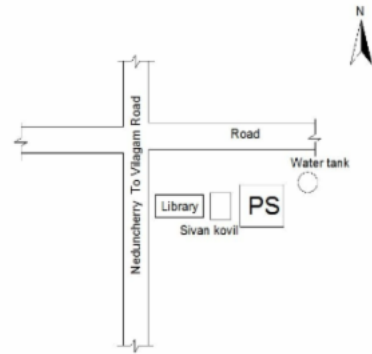

Google Map View

Polling Station Building Front View

Polling Station Front View

Cad View

Key MAP View

1	SYK2110583	பெயர் : வெ மகாலட்சுமி கணவர் பெயர்: வெற்றிவேல் வீட்டு எண் : 0 வயது : 27 பாலினம் : பெண்	Photo is available	2	SYK1704063	பெயர் : வெங்கடேசன் - தந்தையின் பெயர்: நமசு - வீட்டு எண் : 1 வயது : 76 பாலினம் : ஆண்	Photo is available	3	SYK0270421	பெயர் : செல்வகுமார் - தந்தையின் பெயர்: செல்வநாயகம் - வீட்டு எண் : 1 வயது : 45 பாலினம் : ஆண்	Photo is available
4	SYK1704071	பெயர் : சரோஜா - கணவர் பெயர்: வெங்கடேசன் - வீட்டு எண் : 1-1 வயது : 61 பாலினம் : பெண்	Photo is available	5	SYK1704089	பெயர் : சிவசர்மா - தந்தையின் பெயர்: வெங்கடேசன் - வீட்டு எண் : 1-1 வயது : 50 பாலினம் : ஆண்	Photo is available	6	SYK0066555	பெயர் : நடராஜமூர்த்தி - தந்தையின் பெயர்: இளவரசன் - வீட்டு எண் : 1-2 வயது : 37 பாலினம் : ஆண்	Photo is available
7	SYK0066639	பெயர் : சீதாலெட்சுமி - கணவர் பெயர்: பெரியசாமி - வீட்டு எண் : 1-13 வயது : 68 பாலினம் : பெண்	Photo is available	8	SYK0270496	பெயர் : நந்தினி - கணவர் பெயர்: பிரபு - வீட்டு எண் : 1-47A வயது : 41 பாலினம் : பெண்	Photo is available	9	SYK1704576	பெயர் : இளவரசன் - தந்தையின் பெயர்: முருகேசன் - வீட்டு எண் : 2 வயது : 61 பாலினம் : ஆண்	Photo is available
10	SYK1704584	பெயர் : விஜயா - கணவர் பெயர்: இளவரசன் - வீட்டு எண் : 2-1 வயது : 59 பாலினம் : பெண்	Photo is available	11	HNK1086354	பெயர் : லட்சுமணன் - தந்தையின் பெயர்: முருகேசன் - வீட்டு எண் : 2-1 வயது : 52 பாலினம் : ஆண்	Photo is available	12	SYK2095586	பெயர் : தனுஷ் தந்தையின் பெயர்: லக்ஷ்மணன் வீட்டு எண் : 2/2 வயது : 22 பாலினம் : ஆண்	Photo is available
13	HNK2283612	பெயர் : நித்யா - கணவர் பெயர்: கார்த்திக் பிரபு வீட்டு எண் : 2/97 வயது : 38 பாலினம் : பெண்	Photo is available	14	SYK1704592	பெயர் : பேபி - கணவர் பெயர்: கணேசன் - வீட்டு எண் : 3-4 வயது : 53 பாலினம் : பெண்	Photo is available	15	HNK1163393	பெயர் : மோகன் - தந்தையின் பெயர்: பட்டுசாமி - வீட்டு எண் : 4 வயது : 61 பாலினம் : ஆண்	Photo is available
16	SYK1704600	பெயர் : வேலுசாமி - தந்தையின் பெயர்: ஏழைமுத்து - வீட்டு எண் : 4-10 வயது : 63 பாலினம் : ஆண்	Photo is available	17	SYK1704626	பெயர் : இளவரசி - கணவர் பெயர்: வேலுசாமி - வீட்டு எண் : 4-10 வயது : 59 பாலினம் : பெண்	Photo is available	18	HNK1163229	பெயர் : சந்தோஷ்குமார் - தந்தையின் பெயர்: சாமிதுரை - வீட்டு எண் : 5 வயது : 44 பாலினம் : ஆண்	Photo is available
19	SYK0102343	பெயர் : விஜயகுமார் - தாயின் பெயர்: நிர்மலா தேவி - வீட்டு எண் : 5 வயது : 36 பாலினம் : ஆண்	Photo is available	20	SYK2201069	பெயர் : பார்வதி ச தந்தையின் பெயர்: சந்தோஷ்குமார் சா வீட்டு எண் : 5 வயது : 19 பாலினம் : பெண்	Photo is available	21	SYK2110369	பெயர் : ரஞ்சிதா கணவர் பெயர்: ராஜபாண்டியன் வீட்டு எண் : 5/61 வயது : 24 பாலினம் : பெண்	Photo is available
22	SYK0984336	பெயர் : ரோகித் தந்தையின் பெயர்: ராஜ் வீட்டு எண் : 5/77 வயது : 25 பாலினம் : ஆண்	Photo is available	23	SYK1911833	பெயர் : ரோஷன் தந்தையின் பெயர்: ராஜ் வீட்டு எண் : 5/77 வயது : 24 பாலினம் : ஆண்	Photo is available	24	SYK2110666	பெயர் : பவிலன்ராஜ் தந்தையின் பெயர்: நாகராஜ் வீட்டு எண் : 6 வயது : 21 பாலினம் : ஆண்	Photo is available
25	SYK0984351	பெயர் : திலீபன் ராஜி தந்தையின் பெயர்: நாகராஜன் வீட்டு எண் : 6/ வயது : 26 பாலினம் : ஆண்	Photo is available	26	SYK1704634	பெயர் : ராமலிங்கம் - தந்தையின் பெயர்: சிட்டு - வீட்டு எண் : 6-1 வயது : 76 பாலினம் : ஆண்	Photo is available	27	HNK1086545	பெயர் : நாகராஜ் - தந்தையின் பெயர்: ராமலிங்கம் - வீட்டு எண் : 6-1 வயது : 52 பாலினம் : ஆண்	Photo is available
28	HNK1163302	பெயர் : கெஜலட்சுமி - கணவர் பெயர்: நாகராஜன் - வீட்டு எண் : 6-1A வயது : 46 பாலினம் : பெண்	Photo is available	29	SYK1704642	பெயர் : ராதாகிருஷ்ணன் - தந்தையின் பெயர்: தங்கவேல் - வீட்டு எண் : 7 வயது : 68 பாலினம் : ஆண்	Photo is available	30	SYK1704659	பெயர் : மேரி - கணவர் பெயர்: ராதாகிருஷ்ணன் - வீட்டு எண் : 7 வயது : 63 பாலினம் : பெண்	Photo is available