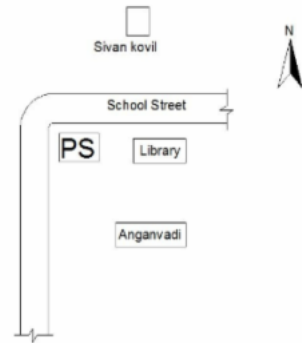

Cad View

Key MAP View