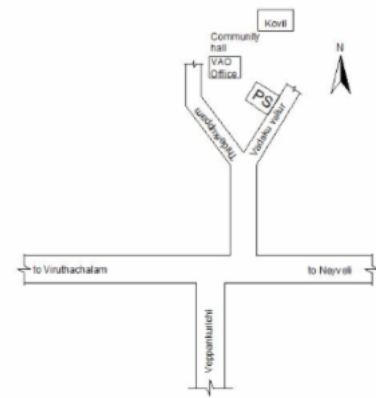

Google Map View

Polling Station Building Front View

Polling Station Front View

Cad View

Key MAP View

சட்டமன்றத் தொகுதியின் எண் மற்றும் பெயர் : 157-புவனகிரி
பிரிவு எண் மற்றும் பெயர் 1-வடக்குவெள்ளூர் (வ.கி) மற்றும் (ஊ), வன்னியர் தெரு