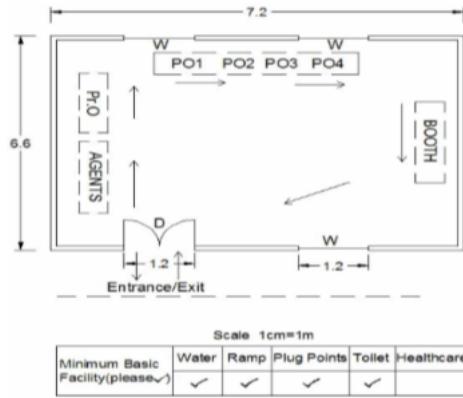

Google Map View

Polling Station Building Front View

Polling Station Front View

Cad View

Key MAP View

சட்டமன்றத் தொகுதியின் எண் மற்றும் பெயர் : 157-புவனகிரி
பிரிவு எண் மற்றும் பெயர் 1-வடக்குவெள்ளூர் (வ.கி) மற்றும் (ஊ), வன்னியர் தெரு