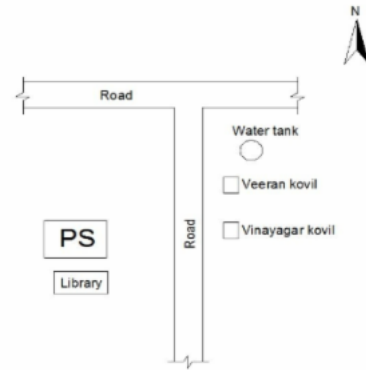

Cad View

Key MAP View