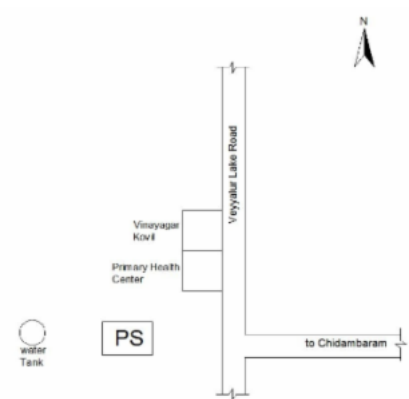

Google Map View

Polling Station Building Front View

Polling Station Front View

Cad View

Key MAP View

சட்டமன்றத் தொகுதியின் எண் மற்றும் பெயர் : 157-புவனகிரி
பிரிவு எண் மற்றும் பெயர் 1-இடையன்பால்சொரி (வ.கி) மற்றும் (ஊ), பெரிய தெரு