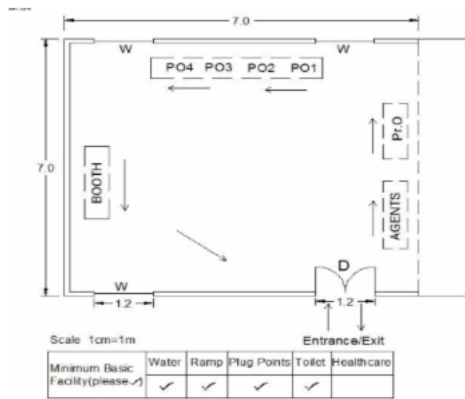

Google Map View

Polling Station Building Front View

Polling Station Front View

Cad View

Key MAP View

சட்டமன்றத் தொகுதியின் எண் மற்றும் பெயர் : 157-புவனகிரி
பிரிவு எண் மற்றும் பெயர் 1-இடையன்பால்சொரி (வ.கி) மற்றும் (ஊ), பெரிய தெரு