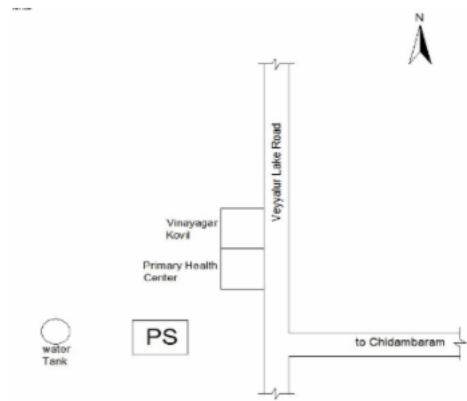

Google Map View

Polling Station Building Front View

Polling Station Front View

Cad View

Key MAP View

1 பெயர் : சாஷ்ரத்தனா அ தந்தையின் பெயர்: ஆனந்த பாரதி வீட்டு எண் : 1 வயது : 24 பாலினம் : ஆண் Photo is available	2 பெயர் : கலைநிலவன் தந்தையின் பெயர்: பழனிவேல் வீட்டு எண் : 1 வயது : 21 பாலினம் : ஆண் Photo is available	3 பெயர் : பிரேம்குமார் தந்தையின் பெயர்: ராஜ்குமார் வீட்டு எண் : 1/86ஏ வயது : 21 பாலினம் : ஆண் Photo is available
4 பெயர் : திரிபுரசுந்தரி கணவர் பெயர்: ராஜ்குமார் வீட்டு எண் : 1/88 வயது : 41 பாலினம் : பெண் Photo is available	5 பெயர் : விஜயலட்சுமி தந்தையின் பெயர்: சாமிதுரை வீட்டு எண் : 1/93 வயது : 26 பாலினம் : பெண் Photo is available	6 பெயர் : பாக்கியலட்சுமி தந்தையின் பெயர்: சாமிதுரை வீட்டு எண் : 1/94 வயது : 26 பாலினம் : பெண் Photo is available
7 பெயர் : பிரேம்குமார் தந்தையின் பெயர்: கோகிலன் வீட்டு எண் : 1/96 வயது : 26 பாலினம் : ஆண் Photo is available	8 பெயர் : ஞானசௌந்தரி - தந்தையின் பெயர்: மணிகண்ணன் - வீட்டு எண் : 1E வயது : 39 பாலினம் : பெண் Photo is available	9 பெயர் : சிவகுருநாதன் - தந்தையின் பெயர்: பழனிவேல் - வீட்டு எண் : 1E வயது : 37 பாலினம் : ஆண் Photo is available
10 பெயர் : பப்பிந்தரா தந்தையின் பெயர்: பாலு வீட்டு எண் : 5 வயது : 33 பாலினம் : பெண் Photo is available	11 பெயர் : ஆனந்தகுமார் தந்தையின் பெயர்: சாமிதுரை வீட்டு எண் : 9 வயது : 35 பாலினம் : ஆண் Photo is available	12 பெயர் : வினோதினி - கணவர் பெயர்: ரவேந்திரன் வீட்டு எண் : 21/93 வயது : 30 பாலினம் : பெண் Photo is available
13 பெயர் : சுதா - கணவர் பெயர்: சிவகுருநாதன் - வீட்டு எண் : 77-NA வயது : 35 பாலினம் : பெண் Photo is available	14 பெயர் : பட்டுசாமி - தந்தையின் பெயர்: மாரியப்பன் - வீட்டு எண் : 85 வயது : 82 பாலினம் : ஆண் Photo is available	15 பெயர் : பிச்சமுத்து - தந்தையின் பெயர்: நாகப்பன் - வீட்டு எண் : 85 வயது : 63 பாலினம் : ஆண் Photo is available
16 பெயர் : செங்குட்டுவன் இதரர் பெயர்: பட்டுசாமி வீட்டு எண் : 85 வயது : 63 பாலினம் : ஆண் Photo is available	17 பெயர் : காயத்ரிதேவி கணவர் பெயர்: செங்குட்டுவன் வீட்டு எண் : 85 வயது : 49 பாலினம் : பெண் Photo is available	18 பெயர் : மணிக்கண்ணன் - தந்தையின் பெயர்: பிச்சமுத்து - வீட்டு எண் : 85 வயது : 42 பாலினம் : ஆண் Photo is available
19 பெயர் : பாலஜோதி தந்தையின் பெயர்: செங்குட்டுவன் வீட்டு எண் : 85 வயது : 20 பாலினம் : ஆண் Photo is available	20 பெயர் : ஞானம்பாள் - கணவர் பெயர்: ராசமாணிக்கம் - வீட்டு எண் : 86 வயது : 62 பாலினம் : பெண் Photo is available	21 பெயர் : வேல்முருகன் - தந்தையின் பெயர்: ராஜமாணிக்கம் - வீட்டு எண் : 86 வயது : 44 பாலினம் : ஆண் Photo is available
22 பெயர் : சாமித்துரை - தந்தையின் பெயர்: வெங்கடாசலம் - வீட்டு எண் : 88 வயது : 87 பாலினம் : ஆண் Photo is available	23 பெயர் : பசுரத்தம்மாள் - கணவர் பெயர்: சாமித்துரை - வீட்டு எண் : 88 வயது : 76 பாலினம் : பெண் Photo is available	24 பெயர் : ராஜ்குமார் தந்தையின் பெயர்: சாமிதுரை - வீட்டு எண் : 88 வயது : 50 பாலினம் : ஆண் Photo is available
25 பெயர் : சிவக்குமார் - தந்தையின் பெயர்: சாமிதுரை - வீட்டு எண் : 88 வயது : 47 பாலினம் : ஆண் Photo is available	26 பெயர் : சிம்சன்இன்பராஜ் - தந்தையின் பெயர்: குருபாதம் - வீட்டு எண் : 89 வயது : 80 பாலினம் : ஆண் Photo is available	27 பெயர் : மேரி - கணவர் பெயர்: குருபாதம் - வீட்டு எண் : 89 வயது : 72 பாலினம் : பெண் Photo is available
28 பெயர் : தமயந்தி - கணவர் பெயர்: துரைக்கண்ணு - வீட்டு எண் : 90 வயது : 62 பாலினம் : பெண் Photo is available	29 பெயர் : ராஜவேல் - தந்தையின் பெயர்: துரைக்கண்ணு - வீட்டு எண் : 90 வயது : 43 பாலினம் : ஆண் Photo is available	30 பெயர் : தங்கராசு - தந்தையின் பெயர்: அரசன் - வீட்டு எண் : 91 வயது : 72 பாலினம் : ஆண் Photo is available