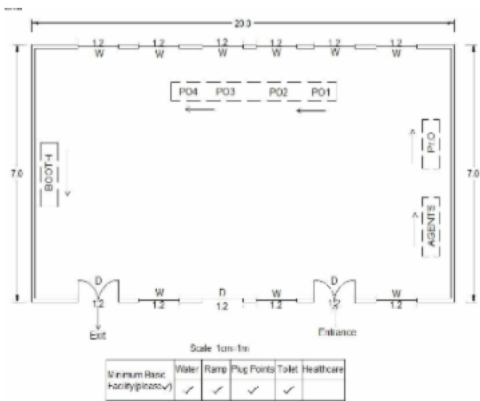

Google Map View

Polling Station Building Front View

Polling Station Front View

Cad View

Key MAP View

1 பெயர் : சாஷ்ரத்தனா அ தந்தையின் பெயர்: ஆனந்த பாரதி வீட்டு எண் : 1 வயது : 24 பாலினம் : ஆண் Photo is available	2 பெயர் : கலைநிலவன் தந்தையின் பெயர்: பழனிவேல் வீட்டு எண் : 1 வயது : 21 பாலினம் : ஆண் Photo is available	3 பெயர் : பிரேம்குமார் தந்தையின் பெயர்: ராஜ்குமார் வீட்டு எண் : 1/86ஏ வயது : 21 பாலினம் : ஆண் Photo is available
4 பெயர் : திரிபுரசுந்தரி கணவர் பெயர்: ராஜ்குமார் வீட்டு எண் : 1/88 வயது : 41 பாலினம் : பெண் Photo is available	5 பெயர் : விஜயலட்சுமி தந்தையின் பெயர்: சாமிதுரை வீட்டு எண் : 1/93 வயது : 26 பாலினம் : பெண் Photo is available	6 பெயர் : பாக்கியலட்சுமி தந்தையின் பெயர்: சாமிதுரை வீட்டு எண் : 1/94 வயது : 26 பாலினம் : பெண் Photo is available
7 பெயர் : பிரேம்குமார் தந்தையின் பெயர்: கோகிலன் வீட்டு எண் : 1/96 வயது : 26 பாலினம் : ஆண் Photo is available	8 பெயர் : ஞானசௌந்தரி - தந்தையின் பெயர்: மணிகண்ணன் - வீட்டு எண் : 1E வயது : 39 பாலினம் : பெண் Photo is available	9 பெயர் : சிவகுருநாதன் - தந்தையின் பெயர்: பழனிவேல் - வீட்டு எண் : 1E வயது : 37 பாலினம் : ஆண் Photo is available
10 பெயர் : பப்பிந்தரா தந்தையின் பெயர்: பாலு வீட்டு எண் : 5 வயது : 33 பாலினம் : பெண் Photo is available	11 பெயர் : ஆனந்தகுமார் தந்தையின் பெயர்: சாமிதுரை வீட்டு எண் : 9 வயது : 35 பாலினம் : ஆண் Photo is available	12 பெயர் : வினோதினி - கணவர் பெயர்: ரவேந்திரன் வீட்டு எண் : 21/93 வயது : 30 பாலினம் : பெண் Photo is available
13 பெயர் : சுதா - கணவர் பெயர்: சிவகுருநாதன் - வீட்டு எண் : 77-NA வயது : 35 பாலினம் : பெண் Photo is available	14 பெயர் : பட்டுசாமி - தந்தையின் பெயர்: மாரியப்பன் - வீட்டு எண் : 85 வயது : 82 பாலினம் : ஆண் Photo is available	15 பெயர் : பிச்சமுத்து - தந்தையின் பெயர்: நாகப்பன் - வீட்டு எண் : 85 வயது : 63 பாலினம் : ஆண் Photo is available
16 பெயர் : செங்குட்டுவன் இதரர் பெயர்: பட்டுசாமி வீட்டு எண் : 85 வயது : 63 பாலினம் : ஆண் Photo is available	17 பெயர் : காயத்ரிதேவி கணவர் பெயர்: செங்குட்டுவன் வீட்டு எண் : 85 வயது : 49 பாலினம் : பெண் Photo is available	18 பெயர் : மணிக்கண்ணன் - தந்தையின் பெயர்: பிச்சமுத்து - வீட்டு எண் : 85 வயது : 42 பாலினம் : ஆண் Photo is available
19 பெயர் : பாலஜோதி தந்தையின் பெயர்: செங்குட்டுவன் வீட்டு எண் : 85 வயது : 20 பாலினம் : ஆண் Photo is available	20 பெயர் : ஞானம்பாள் - கணவர் பெயர்: ராசமாணிக்கம் - வீட்டு எண் : 86 வயது : 62 பாலினம் : பெண் Photo is available	21 பெயர் : வேல்முருகன் - தந்தையின் பெயர்: ராஜமாணிக்கம் - வீட்டு எண் : 86 வயது : 44 பாலினம் : ஆண் Photo is available
22 பெயர் : சாமித்துரை - தந்தையின் பெயர்: வெங்கடாசலம் - வீட்டு எண் : 88 வயது : 87 பாலினம் : ஆண் Photo is available	23 பெயர் : பசுரத்தம்மாள் - கணவர் பெயர்: சாமித்துரை - வீட்டு எண் : 88 வயது : 76 பாலினம் : பெண் Photo is available	24 பெயர் : ராஜ்குமார் தந்தையின் பெயர்: சாமிதுரை - வீட்டு எண் : 88 வயது : 50 பாலினம் : ஆண் Photo is available
25 பெயர் : சிவக்குமார் - தந்தையின் பெயர்: சாமிதுரை - வீட்டு எண் : 88 வயது : 47 பாலினம் : ஆண் Photo is available	26 பெயர் : சிம்சன்இன்பராஜ் - தந்தையின் பெயர்: குருபாதம் - வீட்டு எண் : 89 வயது : 80 பாலினம் : ஆண் Photo is available	27 பெயர் : மேரி - கணவர் பெயர்: குருபாதம் - வீட்டு எண் : 89 வயது : 72 பாலினம் : பெண் Photo is available
28 பெயர் : தமயந்தி - கணவர் பெயர்: துரைக்கண்ணு - வீட்டு எண் : 90 வயது : 62 பாலினம் : பெண் Photo is available	29 பெயர் : ராஜவேல் - தந்தையின் பெயர்: துரைக்கண்ணு - வீட்டு எண் : 90 வயது : 43 பாலினம் : ஆண் Photo is available	30 பெயர் : தங்கராசு - தந்தையின் பெயர்: அரசன் - வீட்டு எண் : 91 வயது : 72 பாலினம் : ஆண் Photo is available