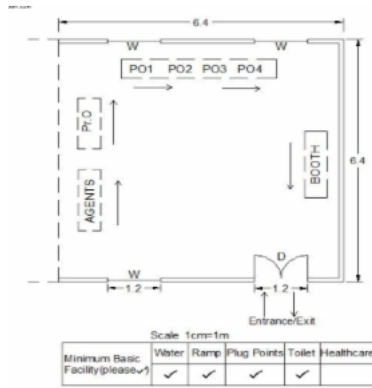

Google Map View

Polling Station Building Front View

Polling Station Front View

Cad View

Key MAP View

1 பெயர் : உமாராணி கணவர் பெயர்: மெய்யழகன் வீட்டு எண் : 0 வயது : 33 பாலினம் : பெண் Photo is available	SYK2131696	2 பெயர் : கிரிஸ்டோபர் - தந்தையின் பெயர்: ஞானபிரகாசம் - வீட்டு எண் : 1 வயது : 61 பாலினம் : ஆண் Photo is available	SYK1705961	3 பெயர் : உஷா கி கணவர் பெயர்: கிரிஸ்டோபர் - வீட்டு எண் : 1 வயது : 54 பாலினம் : பெண் Photo is available	SYK1705979
4 பெயர் : டேவிடலிவிங்ஸ்டன் - தந்தையின் பெயர்: கிருஸ்டோபர் - வீட்டு எண் : 1 வயது : 31 பாலினம் : ஆண் Photo is available	SYK0629329	5 பெயர் : ஜெனிபர் தந்தையின் பெயர்: கிரிஸ்டோபர் வீட்டு எண் : 1 வயது : 27 பாலினம் : பெண் Photo is available	SYK1814102	6 பெயர் : ஆனந்தன் தந்தையின் பெயர்: பஞ்சநாதன் வீட்டு எண் : 1-1 வயது : 46 பாலினம் : ஆண் Photo is available	SYK1050285
7 பெயர் : மோநிஷா - தந்தையின் பெயர்: செல்வராஜ் - வீட்டு எண் : 1-5 வயது : 28 பாலினம் : பெண் Photo is available	SYK0893396	8 பெயர் : மேரி - கணவர் பெயர்: சிவராமன் - வீட்டு எண் : 1-6 வயது : 40 பாலினம் : பெண் Photo is available	SYK0327700	9 பெயர் : நதியா தந்தையின் பெயர்: சிவஞானம் வீட்டு எண் : 1/6 வயது : 21 பாலினம் : பெண் Photo is available	SYK2198943
10 பெயர் : சுந்தரி - கணவர் பெயர்: சிவஞானம் - வீட்டு எண் : 1-6A வயது : 41 பாலினம் : பெண் Photo is available	SYK0432161	11 பெயர் : பாக்கியலட்சுமி - கணவர் பெயர்: பாக்கியராஜ் - வீட்டு எண் : 1-7 வயது : 40 பாலினம் : பெண் Photo is available	SYK0801647	12 பெயர் : ரமா கணவர் பெயர்: பாரதிதாசன் வீட்டு எண் : 1/7 வயது : 40 பாலினம் : பெண் Photo is available	HNK1548882
13 பெயர் : பாரதிதாசன் தந்தையின் பெயர்: பஞ்சநாதன் - வீட்டு எண் : 1/7 வயது : 35 பாலினம் : ஆண் Photo is available	HNK1937069	14 பெயர் : பிரித்திமுன் - தாயின் பெயர்: மைதிலி - வீட்டு எண் : 1-7 வயது : 27 பாலினம் : ஆண் Photo is available	SYK0893404	15 பெயர் : முருகவல்லி தந்தையின் பெயர்: அறிவுழகன் வீட்டு எண் : 1-11 வயது : 39 பாலினம் : பெண் Photo is available	SYK1817527
16 பெயர் : சுகன்யா - கணவர் பெயர்: ஆனந்தன் - வீட்டு எண் : 1-12 வயது : 45 பாலினம் : பெண் Photo is available	HNK1548353	17 பெயர் : ராஜதுரை தந்தையின் பெயர்: கிருஷ்ணமூர்த்தி வீட்டு எண் : 1-15 வயது : 31 பாலினம் : ஆண் Photo is available	SYK1811447	18 பெயர் : வசந்தா கணவர் பெயர்: லெட்சுமணன் வீட்டு எண் : 1-17 வயது : 71 பாலினம் : பெண் Photo is available	SYK1838978
19 பெயர் : ரவி - தந்தையின் பெயர்: கணேசன் - வீட்டு எண் : 2 வயது : 61 பாலினம் : ஆண் Photo is available	SYK1705987	20 பெயர் : செல்வழகி கணவர் பெயர்: மகேஷ் வீட்டு எண் : 2-123 வயது : 31 பாலினம் : பெண் Photo is available	SYK1897792	21 பெயர் : சற்குணாம்பாள் - கணவர் பெயர்: கண்ணன் - வீட்டு எண் : 3 வயது : 51 பாலினம் : பெண் Photo is available	SYK1705995
22 பெயர் : ரமேஷ் - தந்தையின் பெயர்: கணேசன் - வீட்டு எண் : 3A வயது : 53 பாலினம் : ஆண் Photo is available	SYK1706027	23 பெயர் : சரஸ்வதி - கணவர் பெயர்: குஞ்சிதபாதம் - வீட்டு எண் : 4 வயது : 79 பாலினம் : பெண் Photo is available	SYK1706043	24 பெயர் : கணபதி - தந்தையின் பெயர்: குஞ்சிதபாதம் - வீட்டு எண் : 4 வயது : 45 பாலினம் : ஆண் Photo is available	HNK1547793
25 பெயர் : கலியமூர்த்தி - தந்தையின் பெயர்: குஞ்சிதபாதம் - வீட்டு எண் : 4 வயது : 44 பாலினம் : ஆண் Photo is available	HNK1939800	26 பெயர் : சரண்யா - தந்தையின் பெயர்: செல்வராஜ் - வீட்டு எண் : 5 வயது : 29 பாலினம் : பெண் Photo is available	SYK0837385	27 பெயர் : பஞ்சநாதன் - தந்தையின் பெயர்: பொட்டுராஜன் - வீட்டு எண் : 6 வயது : 71 பாலினம் : ஆண் Photo is available	SYK1706076
28 பெயர் : தங்கம் - கணவர் பெயர்: பஞ்சநாதன் - வீட்டு எண் : 6 வயது : 64 பாலினம் : பெண் Photo is available	SYK1706084	29 பெயர் : சிவராமன் - தந்தையின் பெயர்: பஞ்சநாதன் - வீட்டு எண் : 6 வயது : 45 பாலினம் : ஆண் Photo is available	HNK1219377	30 பெயர் : சிவஞானம் - தந்தையின் பெயர்: பஞ்சநாதன் - வீட்டு எண் : 6 வயது : 44 பாலினம் : ஆண் Photo is available	HNK1245216