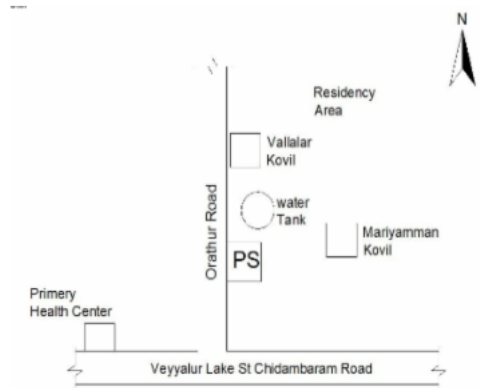

Key MAP View