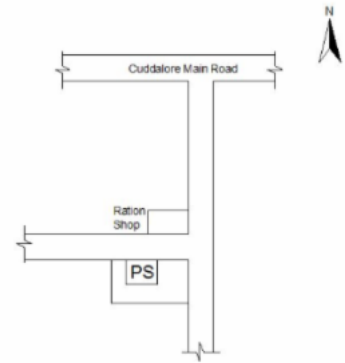

Key MAP View