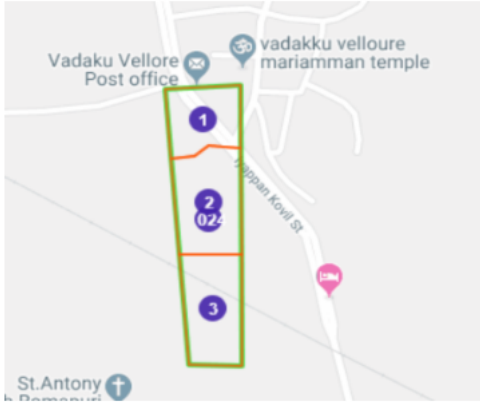

2. பாகத்தின் விவரங்கள் மற்றும் வாக்குச்சாவடிக்கான பரப்பளவு

இந்த பாகத்தில், பாகத்தின் கீழ் வரும் பிரிவின் எண் மற்றும் பெயர்															
1-வடக்குவெள்ளூர் (வ.கி) மற்றும் (ஊ), மாரியம்மன் கோயில் தெரு 2-வடக்குவெள்ளூர் (வ.கி) மற்றும் (ஊ), மெயின் ரோடு 3-வடக்குவெள்ளூர் (வ.கி) மற்றும் (ஊ), தெற்கு வெள்ளூர் 1 தெரு	<table style="width: 100%; border-collapse: collapse;"> <tr> <td style="width: 60%;">முக்கிய நகரம்/கிராமம் வார்டு</td> <td style="width: 40%;">: வடக்குவெள்ளூர்</td> </tr> <tr> <td>அஞ்சல் அலுவலகம்</td> <td>: நெய்வேலி - 2</td> </tr> <tr> <td>காவல் நிலையம்</td> <td>: நெய்வேலி - 2</td> </tr> <tr> <td>பஞ்சாயத்து வட்டம்</td> <td>: வடக்குவெள்ளூர்</td> </tr> <tr> <td>கோட்டம்</td> <td>: விருத்தாசலம்</td> </tr> <tr> <td>மாவட்டம்</td> <td>: விருத்தாசலம்</td> </tr> <tr> <td>அஞ்சல் குறியீட்டு எண்</td> <td>: கடலூர் : 607802</td> </tr> </table>	முக்கிய நகரம்/கிராமம் வார்டு	: வடக்குவெள்ளூர்	அஞ்சல் அலுவலகம்	: நெய்வேலி - 2	காவல் நிலையம்	: நெய்வேலி - 2	பஞ்சாயத்து வட்டம்	: வடக்குவெள்ளூர்	கோட்டம்	: விருத்தாசலம்	மாவட்டம்	: விருத்தாசலம்	அஞ்சல் குறியீட்டு எண்	: கடலூர் : 607802
முக்கிய நகரம்/கிராமம் வார்டு	: வடக்குவெள்ளூர்														
அஞ்சல் அலுவலகம்	: நெய்வேலி - 2														
காவல் நிலையம்	: நெய்வேலி - 2														
பஞ்சாயத்து வட்டம்	: வடக்குவெள்ளூர்														
கோட்டம்	: விருத்தாசலம்														
மாவட்டம்	: விருத்தாசலம்														
அஞ்சல் குறியீட்டு எண்	: கடலூர் : 607802														

3. வாக்குச் சாவடியின் விவரங்கள்

வாக்குச் சாவடியின் எண் மற்றும் பெயர் : 29 - அரசினர் உயர்நிலைப்பள்ளி,வடக்கு பார்த்த கட்டிடம்,வேப்பங்குறிச்சி - 607802 வாக்குச் சாவடியின் முகவரி : அரசினர் உயர்நிலைப்பள்ளி, வேப்பங்குறிச்சி-607802	வாக்குச் சாவடியின் வகைப்பாடு (ஆண்/பெண்/பொது)	பொது
	துணை வாக்குச் சாவடிகளின் எண்ணிக்கை :	0

4. வாக்காளர்களின் எண்ணிக்கை

தொடங்கும் வரிசை எண்	முடியும் வரிசை எண்.	நிகர வாக்காளர்களின் எண்ணிக்கை			
		ஆண்	பெண்	மூன்றாம் பாலினம்	மொத்தம்
1	765	358	385	0	743

கையொப்பம்

Nazri Naksha

Google Map View

Polling Station Building Front View