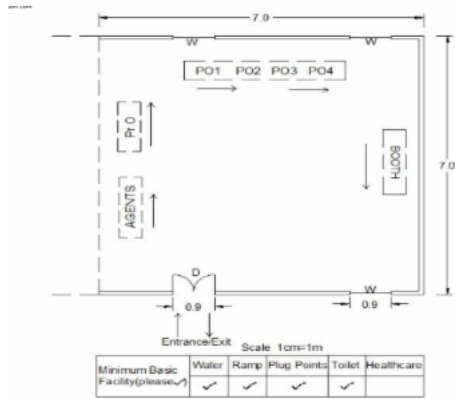

Nazri Naksha

Google Map View

Polling Station Building Front View

Polling Station Front View

Cad View

Key MAP View

| | | | | | | | | | | | |
|----|------------|---|--------------------|----|------------|--|--------------------|----|------------|--|--------------------|
| 1 | SYK0069013 | பெயர் : அலெக்சாண்டர் - தந்தையின் பெயர்: சேகர் - வீட்டு எண் : 2 வயது : 36 பாலினம் : ஆண் | Photo is available | 2 | SYK1946706 | பெயர் : ரஞ்சனி கணவர் பெயர்: பிரகாஷ் வீட்டு எண் : 2-29 வயது : 27 பாலினம் : பெண் | Photo is available | 3 | SYK1957927 | பெயர் : நவீன்ராஜ் தந்தையின் பெயர்: உதயகுமார் வீட்டு எண் : 2-33 வயது : 25 பாலினம் : ஆண் | Photo is available |
| 4 | SYK1016336 | பெயர் : விஜயசாந்தி கணவர் பெயர்: நெப்போலியன் வீட்டு எண் : 2/37 வயது : 34 பாலினம் : பெண் | Photo is available | 5 | SYK1927110 | பெயர் : கோகுலேஷ்வரி தந்தையின் பெயர்: கோலாந்ஜிவேல் வீட்டு எண் : 2/38 வயது : 26 பாலினம் : பெண் | Photo is available | 6 | SYK2195774 | பெயர் : சரவணவேல் தந்தையின் பெயர்: கௌஞ்சிவேல் வீட்டு எண் : 2/38 வயது : 21 பாலினம் : ஆண் | Photo is available |
| 7 | SYK1033182 | பெயர் : பிரேம்குமார் தந்தையின் பெயர்: பழனிசாமி வீட்டு எண் : 2/40 வயது : 27 பாலினம் : ஆண் | Photo is available | 8 | SYK2164689 | பெயர் : ப சரவணன் தந்தையின் பெயர்: பழனி சாமி வீட்டு எண் : 2/40 வயது : 23 பாலினம் : ஆண் | Photo is available | 9 | SYK1927169 | பெயர் : வசந்தப்ரியா தந்தையின் பெயர்: வசுதேவன் வீட்டு எண் : 2/42 வயது : 24 பாலினம் : பெண் | Photo is available |
| 10 | SYK2208411 | பெயர் : அமர்நாத் தந்தையின் பெயர்: வாசுதேவன் வீட்டு எண் : 2/42பி வயது : 22 பாலினம் : ஆண் | Photo is available | 11 | SYK2195790 | பெயர் : பிரே ம்நாத் வாசுதேவன் தந்தையின் பெயர்: வாசுதேவன் வாசுதேவன் வீட்டு எண் : 2/42பி வயது : 21 பாலினம் : ஆண் | Photo is available | 12 | SYK0945154 | பெயர் : ரதிகா கணவர் பெயர்: பாஸ்கர் வீட்டு எண் : 2/43 வயது : 40 பாலினம் : பெண் | Photo is available |
| 13 | TPN1763432 | பெயர் : ஐஸ்வர்யா தந்தையின் பெயர்: ரவி வீட்டு எண் : 2/52 வயது : 28 பாலினம் : பெண் | Photo is available | 14 | SYK2240547 | பெயர் : பாரதி தந்தையின் பெயர்: பாலமுருகன் வீட்டு எண் : 2/52 வயது : 25 பாலினம் : ஆண் | Photo is available | 15 | SYK2236156 | பெயர் : பாலா தந்தையின் பெயர்: பாலமுருகன் வீட்டு எண் : 2/52 வயது : 23 பாலினம் : ஆண் | Photo is available |
| 16 | SYK0669192 | பெயர் : அபிநயா - தந்தையின் பெயர்: அன்பழகன் - வீட்டு எண் : 2-100 வயது : 32 பாலினம் : பெண் | Photo is available | 17 | SYK2150340 | பெயர் : சக்தி தந்தையின் பெயர்: வேல்முருகன் வீட்டு எண் : 2/138 வயது : 20 பாலினம் : பெண் | Photo is available | 18 | SYK1927128 | பெயர் : ஜோதிகா தந்தையின் பெயர்: சக்திவேல் வீட்டு எண் : 2/414 வயது : 23 பாலினம் : பெண் | Photo is available |
| 19 | SYK0958686 | பெயர் : பிரியதர்ஷினி தந்தையின் பெயர்: பாஸ்கர் வீட்டு எண் : 11 வயது : 26 பாலினம் : பெண் | Photo is available | 20 | SYK0802587 | பெயர் : முத்துமீனா - தந்தையின் பெயர்: குணசேகரன் - வீட்டு எண் : 14-4 வயது : 30 பாலினம் : பெண் | Photo is available | 21 | SYK2080497 | பெயர் : தாமரைச்செல்வன் சிவஞானம் தந்தையின் பெயர்: சிவஞானம் வீட்டு எண் : 22 வயது : 23 பாலினம் : ஆண் | Photo is available |
| 22 | SYK0854034 | பெயர் : கலிஸ்கா - கணவர் பெயர்: சசிகுமார் - வீட்டு எண் : 25 வயது : 36 பாலினம் : பெண் | Photo is available | 23 | SYK0853945 | பெயர் : பூச்சந்திரன் - தந்தையின் பெயர்: செல்வராசு - வீட்டு எண் : 25 வயது : 28 பாலினம் : ஆண் | Photo is available | 24 | SYK0893768 | பெயர் : பிரேம்குமார் - தந்தையின் பெயர்: ஐயம்பெருமாள் - வீட்டு எண் : 26 வயது : 27 பாலினம் : ஆண் | Photo is available |
| 25 | SYK1733328 | பெயர் : சின்னப்பொண்ணு - கணவர் பெயர்: கலியபெருமாள் - வீட்டு எண் : 28 வயது : 77 பாலினம் : பெண் | Photo is available | 26 | SYK1733336 | பெயர் : குணசேகர் - தந்தையின் பெயர்: கலியபெருமாள் - வீட்டு எண் : 28 வயது : 57 பாலினம் : ஆண் | Photo is available | 27 | SYK1733344 | பெயர் : கலா - தந்தையின் பெயர்: குணசேகர் - வீட்டு எண் : 28 வயது : 53 பாலினம் : பெண் | Photo is available |
| 28 | SYK1733351 | பெயர் : தியாகராஜன் - தந்தையின் பெயர்: கதிர்வேல் - வீட்டு எண் : 29 வயது : 63 பாலினம் : ஆண் | Photo is available | 29 | SYK1733369 | பெயர் : விஜயா - கணவர் பெயர்: தியாகராஜன் - வீட்டு எண் : 29 வயது : 58 பாலினம் : பெண் | Photo is available | 30 | HNK1576339 | பெயர் : ரவிச்சந்திரன் - தந்தையின் பெயர்: தியாகராசன் - வீட்டு எண் : 29 வயது : 42 பாலினம் : ஆண் | Photo is available |