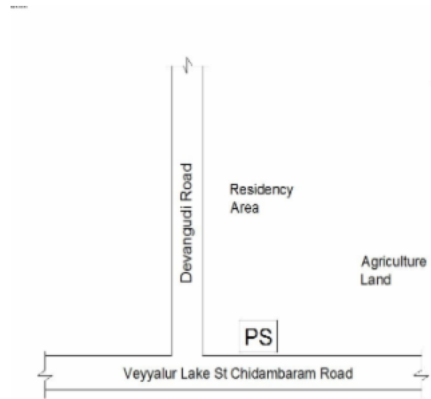

Nazri Naksha

Google Map View

Polling Station Building Front View

Polling Station Front View

Cad View

Key MAP View

| | | | | | | | | | | | |
|----|------------|---|--------------------|----|------------|--|--------------------|----|------------|--|--------------------|
| 1 | SYK0069013 | பெயர் : அலெக்சாண்டர் - தந்தையின் பெயர்: சேகர் - வீட்டு எண் : 2 வயது : 36 பாலினம் : ஆண் | Photo is available | 2 | SYK1946706 | பெயர் : ரஞ்சனி கணவர் பெயர்: பிரகாஷ் வீட்டு எண் : 2-29 வயது : 27 பாலினம் : பெண் | Photo is available | 3 | SYK1957927 | பெயர் : நவீன்ராஜ் தந்தையின் பெயர்: உதயகுமார் வீட்டு எண் : 2-33 வயது : 25 பாலினம் : ஆண் | Photo is available |
| 4 | SYK1016336 | பெயர் : விஜயசாந்தி கணவர் பெயர்: நெப்போலியன் வீட்டு எண் : 2/37 வயது : 34 பாலினம் : பெண் | Photo is available | 5 | SYK1927110 | பெயர் : கோகுலேஷ்வரி தந்தையின் பெயர்: கோலாந்ஜிவேல் வீட்டு எண் : 2/38 வயது : 26 பாலினம் : பெண் | Photo is available | 6 | SYK2195774 | பெயர் : சரவணவேல் தந்தையின் பெயர்: கௌஞ்சிவேல் வீட்டு எண் : 2/38 வயது : 21 பாலினம் : ஆண் | Photo is available |
| 7 | SYK1033182 | பெயர் : பிரேம்குமார் தந்தையின் பெயர்: பழனிசாமி வீட்டு எண் : 2/40 வயது : 27 பாலினம் : ஆண் | Photo is available | 8 | SYK2164689 | பெயர் : ப சரவணன் தந்தையின் பெயர்: பழனி சாமி வீட்டு எண் : 2/40 வயது : 23 பாலினம் : ஆண் | Photo is available | 9 | SYK1927169 | பெயர் : வசந்தப்ரியா தந்தையின் பெயர்: வசுதேவன் வீட்டு எண் : 2/42 வயது : 24 பாலினம் : பெண் | Photo is available |
| 10 | SYK2208411 | பெயர் : அமர்நாத் தந்தையின் பெயர்: வாசுதேவன் வீட்டு எண் : 2/42பி வயது : 22 பாலினம் : ஆண் | Photo is available | 11 | SYK2195790 | பெயர் : பிரே ம்நாத் வாசுதேவன் தந்தையின் பெயர்: வாசுதேவன் வாசுதேவன் வீட்டு எண் : 2/42பி வயது : 21 பாலினம் : ஆண் | Photo is available | 12 | SYK0945154 | பெயர் : ரதிகா கணவர் பெயர்: பாஸ்கர் வீட்டு எண் : 2/43 வயது : 40 பாலினம் : பெண் | Photo is available |
| 13 | TPN1763432 | பெயர் : ஐஸ்வர்யா தந்தையின் பெயர்: ரவி வீட்டு எண் : 2/52 வயது : 28 பாலினம் : பெண் | Photo is available | 14 | SYK2240547 | பெயர் : பாரதி தந்தையின் பெயர்: பாலமுருகன் வீட்டு எண் : 2/52 வயது : 25 பாலினம் : ஆண் | Photo is available | 15 | SYK2236156 | பெயர் : பாலா தந்தையின் பெயர்: பாலமுருகன் வீட்டு எண் : 2/52 வயது : 23 பாலினம் : ஆண் | Photo is available |
| 16 | SYK0669192 | பெயர் : அபிநயா - தந்தையின் பெயர்: அன்பழகன் - வீட்டு எண் : 2-100 வயது : 32 பாலினம் : பெண் | Photo is available | 17 | SYK2150340 | பெயர் : சக்தி தந்தையின் பெயர்: வேல்முருகன் வீட்டு எண் : 2/138 வயது : 20 பாலினம் : பெண் | Photo is available | 18 | SYK1927128 | பெயர் : ஜோதிகா தந்தையின் பெயர்: சக்திவேல் வீட்டு எண் : 2/414 வயது : 23 பாலினம் : பெண் | Photo is available |
| 19 | SYK0958686 | பெயர் : பிரியதர்ஷினி தந்தையின் பெயர்: பாஸ்கர் வீட்டு எண் : 11 வயது : 26 பாலினம் : பெண் | Photo is available | 20 | SYK0802587 | பெயர் : முத்துமீனா - தந்தையின் பெயர்: குணசேகரன் - வீட்டு எண் : 14-4 வயது : 30 பாலினம் : பெண் | Photo is available | 21 | SYK2080497 | பெயர் : தாமரைச்செல்வன் சிவஞானம் தந்தையின் பெயர்: சிவஞானம் வீட்டு எண் : 22 வயது : 23 பாலினம் : ஆண் | Photo is available |
| 22 | SYK0854034 | பெயர் : கலிஸ்கா - கணவர் பெயர்: சசிகுமார் - வீட்டு எண் : 25 வயது : 36 பாலினம் : பெண் | Photo is available | 23 | SYK0853945 | பெயர் : பூச்சந்திரன் - தந்தையின் பெயர்: செல்வராசு - வீட்டு எண் : 25 வயது : 28 பாலினம் : ஆண் | Photo is available | 24 | SYK0893768 | பெயர் : பிரேம்குமார் - தந்தையின் பெயர்: ஐயம்பெருமாள் - வீட்டு எண் : 26 வயது : 27 பாலினம் : ஆண் | Photo is available |
| 25 | SYK1733328 | பெயர் : சின்னப்பொண்ணு - கணவர் பெயர்: கலியபெருமாள் - வீட்டு எண் : 28 வயது : 77 பாலினம் : பெண் | Photo is available | 26 | SYK1733336 | பெயர் : குணசேகர் - தந்தையின் பெயர்: கலியபெருமாள் - வீட்டு எண் : 28 வயது : 57 பாலினம் : ஆண் | Photo is available | 27 | SYK1733344 | பெயர் : கலா - தந்தையின் பெயர்: குணசேகர் - வீட்டு எண் : 28 வயது : 53 பாலினம் : பெண் | Photo is available |
| 28 | SYK1733351 | பெயர் : தியாகராஜன் - தந்தையின் பெயர்: கதிர்வேல் - வீட்டு எண் : 29 வயது : 63 பாலினம் : ஆண் | Photo is available | 29 | SYK1733369 | பெயர் : விஜயா - கணவர் பெயர்: தியாகராஜன் - வீட்டு எண் : 29 வயது : 58 பாலினம் : பெண் | Photo is available | 30 | HNK1576339 | பெயர் : ரவிச்சந்திரன் - தந்தையின் பெயர்: தியாகராசன் - வீட்டு எண் : 29 வயது : 42 பாலினம் : ஆண் | Photo is available |