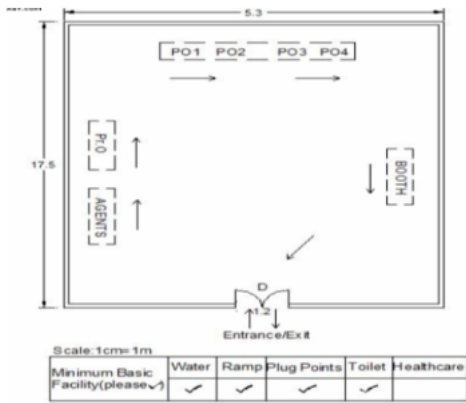

Google Map View

Polling Station Building Front View

Polling Station Front View

Cad View

Key MAP View

1 பெயர் : நிஷாந்தி - தந்தையின் பெயர்: மனோகரன் - வீட்டு எண் : 0 வயது : 29 பாலினம் : பெண்	TPN0794404 Photo is available	2 பெயர் : காமராஜ் - தந்தையின் பெயர்: பொன்னுசாமி - வீட்டு எண் : 1-1 வயது : 55 பாலினம் : ஆண்	SYK1750801 Photo is available	3 பெயர் : கவிதா - கணவர் பெயர்: காமராஜ் - வீட்டு எண் : 1-1 வயது : 51 பாலினம் : பெண்	SYK1750819 Photo is available
4 பெயர் : தையல்நாயகி - கணவர் பெயர்: ஷேக்தாவுத் - வீட்டு எண் : 1E வயது : 39 பாலினம் : பெண்	SYK0328690 Photo is available	5 பெயர் : குமார் - தந்தையின் பெயர்: சின்னதம்பி - வீட்டு எண் : 2 வயது : 50 பாலினம் : ஆண்	HNK1610005 Photo is available	6 பெயர் : கிருஷ்ணவேணி - கணவர் பெயர்: குமார் - வீட்டு எண் : 2 வயது : 49 பாலினம் : பெண்	HNK1610047 Photo is available
7 பெயர் : ஹரீஷ் தந்தையின் பெயர்: குமார் வீட்டு எண் : 2 வயது : 22 பாலினம் : ஆண்	SYK2195022 Photo is available	8 பெயர் : அன்புராஜா - தந்தையின் பெயர்: சண்முகம் - வீட்டு எண் : 2-20 வயது : 36 பாலினம் : ஆண்	SYK0069294 Photo is available	9 பெயர் : தமிழரசி - கணவர் பெயர்: சுந்தரவேல் - வீட்டு எண் : 2-32 வயது : 53 பாலினம் : பெண்	SYK1750835 Photo is available
10 பெயர் : செந்தமிழ்செல்வி தந்தையின் பெயர்: செந்தில்குமார் வீட்டு எண் : 2/110 வயது : 24 பாலினம் : பெண்	SYK1912153 Photo is available	11 பெயர் : அஞ்சாபுலி - தந்தையின் பெயர்: கோவிந்தன் - வீட்டு எண் : 3 வயது : 70 பாலினம் : ஆண்	SYK1750843 Photo is available	12 பெயர் : ரத்தினம்மாள் - கணவர் பெயர்: அஞ்சாபுலி - வீட்டு எண் : 3 வயது : 60 பாலினம் : பெண்	SYK1750850 Photo is available
13 பெயர் : விக்னேஷ் தந்தையின் பெயர்: வெங்கடேசன் வீட்டு எண் : 4/192 வயது : 24 பாலினம் : ஆண்	SYK1912294 Photo is available	14 பெயர் : சிவப்பிரகாசம் - தந்தையின் பெயர்: சுப்புராயன் - வீட்டு எண் : 5 வயது : 69 பாலினம் : ஆண்	SYK1750876 Photo is available	15 பெயர் : சிவகாமி - கணவர் பெயர்: சிவப்பிரகாசம் - வீட்டு எண் : 5 வயது : 59 பாலினம் : பெண்	SYK1750884 Photo is available
16 பெயர் : கலியபெருமாள் - தந்தையின் பெயர்: சாமிக்கண்ணு - வீட்டு எண் : 6 வயது : 62 பாலினம் : ஆண்	HNK2002897 Photo is available	17 பெயர் : வசந்தி - கணவர் பெயர்: கலியபெருமாள் - வீட்டு எண் : 6 வயது : 54 பாலினம் : பெண்	HNK2002749 Photo is available	18 பெயர் : காயத்ரி தந்தையின் பெயர்: கலியமூர்த்தி வீட்டு எண் : 6/304 வயது : 23 பாலினம் : பெண்	SYK1950187 Photo is available
19 பெயர் : கமலநாத் தந்தையின் பெயர்: கலியமூர்த்தி வீட்டு எண் : 6/313 வயது : 19 பாலினம் : ஆண்	SYK2219806 Photo is available	20 பெயர் : செல்வம் - தந்தையின் பெயர்: தம்புசாமி - வீட்டு எண் : 7 வயது : 56 பாலினம் : ஆண்	SYK1750892 Photo is available	21 பெயர் : அனுஷ்டாவதி - கணவர் பெயர்: செல்வம் - வீட்டு எண் : 7 வயது : 53 பாலினம் : பெண்	SYK1750900 Photo is available
22 பெயர் : சிவராஜன் - தந்தையின் பெயர்: செல்வம் - வீட்டு எண் : 7 வயது : 34 பாலினம் : ஆண்	SYK0171157 Photo is available	23 பெயர் : துரைக்கண்ணு - தந்தையின் பெயர்: தம்புசாமி - வீட்டு எண் : 8-1 வயது : 69 பாலினம் : ஆண்	SYK1750918 Photo is available	24 பெயர் : கோவர்த்தனன் - தந்தையின் பெயர்: துரைக்கண்ணு - வீட்டு எண் : 8-1 வயது : 47 பாலினம் : ஆண்	HNK2221216 Photo is available
25 பெயர் : இளம்வழி - தந்தையின் பெயர்: துரைக்கண்ணு - வீட்டு எண் : 8-1 வயது : 45 பாலினம் : ஆண்	HNK1086784 Photo is available	26 பெயர் : பாரதகாந்தி - தந்தையின் பெயர்: துரைக்கண்ணு - வீட்டு எண் : 8-1A வயது : 42 பாலினம் : ஆண்	SYK0171140 Photo is available	27 பெயர் : சந்தானலட்சுமி - இதரர் பெயர்: இளம்வழி - வீட்டு எண் : 8-1A வயது : 40 பாலினம் : பெண்	SYK0171124 Photo is available
28 பெயர் : ராசாம்பாள் - கணவர் பெயர்: தம்புசாமி - வீட்டு எண் : 8-2 வயது : 81 பாலினம் : பெண்	SYK1750934 Photo is available	29 பெயர் : இளையசிங்கம் - தந்தையின் பெயர்: தம்புசாமி - வீட்டு எண் : 8-2 வயது : 66 பாலினம் : ஆண்	HNK1086925 Photo is available	30 பெயர் : மீனாட்சிசுந்தரி - கணவர் பெயர்: இளையசிங்கம் - வீட்டு எண் : 8-2 வயது : 54 பாலினம் : பெண்	HNK1086941 Photo is available