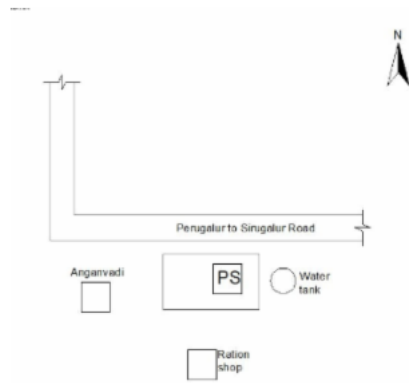

Google Map View

Polling Station Building Front View

Polling Station Front View

Cad View

Key MAP View

1 பெயர் : நிஷாந்தி - தந்தையின் பெயர்: மனோகரன் - வீட்டு எண் : 0 வயது : 29 பாலினம் : பெண்	TPN0794404 Photo is available	2 பெயர் : காமராஜ் - தந்தையின் பெயர்: பொன்னுசாமி - வீட்டு எண் : 1-1 வயது : 55 பாலினம் : ஆண்	SYK1750801 Photo is available	3 பெயர் : கவிதா - கணவர் பெயர்: காமராஜ் - வீட்டு எண் : 1-1 வயது : 51 பாலினம் : பெண்	SYK1750819 Photo is available
4 பெயர் : தையல்நாயகி - கணவர் பெயர்: ஷேக்தாவுத் - வீட்டு எண் : 1E வயது : 39 பாலினம் : பெண்	SYK0328690 Photo is available	5 பெயர் : குமார் - தந்தையின் பெயர்: சின்னதம்பி - வீட்டு எண் : 2 வயது : 50 பாலினம் : ஆண்	HNK1610005 Photo is available	6 பெயர் : கிருஷ்ணவேணி - கணவர் பெயர்: குமார் - வீட்டு எண் : 2 வயது : 49 பாலினம் : பெண்	HNK1610047 Photo is available
7 பெயர் : ஹரீஷ் தந்தையின் பெயர்: குமார் வீட்டு எண் : 2 வயது : 22 பாலினம் : ஆண்	SYK2195022 Photo is available	8 பெயர் : அன்புராஜா - தந்தையின் பெயர்: சண்முகம் - வீட்டு எண் : 2-20 வயது : 36 பாலினம் : ஆண்	SYK0069294 Photo is available	9 பெயர் : தமிழரசி - கணவர் பெயர்: சுந்தரவேல் - வீட்டு எண் : 2-32 வயது : 53 பாலினம் : பெண்	SYK1750835 Photo is available
10 பெயர் : செந்தமிழ்செல்வி தந்தையின் பெயர்: செந்தில்குமார் வீட்டு எண் : 2/110 வயது : 24 பாலினம் : பெண்	SYK1912153 Photo is available	11 பெயர் : அஞ்சாபுலி - தந்தையின் பெயர்: கோவிந்தன் - வீட்டு எண் : 3 வயது : 70 பாலினம் : ஆண்	SYK1750843 Photo is available	12 பெயர் : ரத்தினம்மாள் - கணவர் பெயர்: அஞ்சாபுலி - வீட்டு எண் : 3 வயது : 60 பாலினம் : பெண்	SYK1750850 Photo is available
13 பெயர் : விக்னேஷ் தந்தையின் பெயர்: வெங்கடேசன் வீட்டு எண் : 4/192 வயது : 24 பாலினம் : ஆண்	SYK1912294 Photo is available	14 பெயர் : சிவப்பிரகாசம் - தந்தையின் பெயர்: சுப்புராயன் - வீட்டு எண் : 5 வயது : 69 பாலினம் : ஆண்	SYK1750876 Photo is available	15 பெயர் : சிவகாமி - கணவர் பெயர்: சிவப்பிரகாசம் - வீட்டு எண் : 5 வயது : 59 பாலினம் : பெண்	SYK1750884 Photo is available
16 பெயர் : கலியபெருமாள் - தந்தையின் பெயர்: சாமிக்கண்ணு - வீட்டு எண் : 6 வயது : 62 பாலினம் : ஆண்	HNK2002897 Photo is available	17 பெயர் : வசந்தி - கணவர் பெயர்: கலியபெருமாள் - வீட்டு எண் : 6 வயது : 54 பாலினம் : பெண்	HNK2002749 Photo is available	18 பெயர் : காயத்ரி தந்தையின் பெயர்: கலியமூர்த்தி வீட்டு எண் : 6/304 வயது : 23 பாலினம் : பெண்	SYK1950187 Photo is available
19 பெயர் : கமலநாத் தந்தையின் பெயர்: கலியமூர்த்தி வீட்டு எண் : 6/313 வயது : 19 பாலினம் : ஆண்	SYK2219806 Photo is available	20 பெயர் : செல்வம் - தந்தையின் பெயர்: தம்புசாமி - வீட்டு எண் : 7 வயது : 56 பாலினம் : ஆண்	SYK1750892 Photo is available	21 பெயர் : அனுஷ்டாவதி - கணவர் பெயர்: செல்வம் - வீட்டு எண் : 7 வயது : 53 பாலினம் : பெண்	SYK1750900 Photo is available
22 பெயர் : சிவராஜன் - தந்தையின் பெயர்: செல்வம் - வீட்டு எண் : 7 வயது : 34 பாலினம் : ஆண்	SYK0171157 Photo is available	23 பெயர் : துரைக்கண்ணு - தந்தையின் பெயர்: தம்புசாமி - வீட்டு எண் : 8-1 வயது : 69 பாலினம் : ஆண்	SYK1750918 Photo is available	24 பெயர் : கோவர்த்தனன் - தந்தையின் பெயர்: துரைக்கண்ணு - வீட்டு எண் : 8-1 வயது : 47 பாலினம் : ஆண்	HNK2221216 Photo is available
25 பெயர் : இளம்வழி - தந்தையின் பெயர்: துரைக்கண்ணு - வீட்டு எண் : 8-1 வயது : 45 பாலினம் : ஆண்	HNK1086784 Photo is available	26 பெயர் : பாரதகாந்தி - தந்தையின் பெயர்: துரைக்கண்ணு - வீட்டு எண் : 8-1A வயது : 42 பாலினம் : ஆண்	SYK0171140 Photo is available	27 பெயர் : சந்தானலட்சுமி - இதரர் பெயர்: இளம்வழி - வீட்டு எண் : 8-1A வயது : 40 பாலினம் : பெண்	SYK0171124 Photo is available
28 பெயர் : ராசாம்பாள் - கணவர் பெயர்: தம்புசாமி - வீட்டு எண் : 8-2 வயது : 81 பாலினம் : பெண்	SYK1750934 Photo is available	29 பெயர் : இளையசிங்கம் - தந்தையின் பெயர்: தம்புசாமி - வீட்டு எண் : 8-2 வயது : 66 பாலினம் : ஆண்	HNK1086925 Photo is available	30 பெயர் : மீனாட்சிசுந்தரி - கணவர் பெயர்: இளையசிங்கம் - வீட்டு எண் : 8-2 வயது : 54 பாலினம் : பெண்	HNK1086941 Photo is available