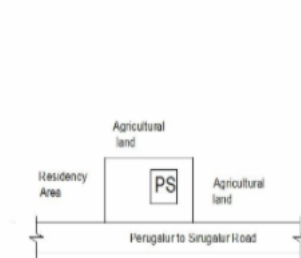

Google Map View

Polling Station Building Front View

Polling Station Front View

Cad View

Scale: 1cm=1m

Minimum Basic Facility(please)	Water	Ramp	Plug Points	Toilet	Healthcare
	✓	✓	✓	✓	

Key MAP View

சட்டமன்றத் தொகுதியின் எண் மற்றும் பெயர் : 157-புவனகிரி  
பிரிவு எண் மற்றும் பெயர் 1-பெருங்காலூர் (வ.கி) மற்றும் (ஊ), வள்ளுவர் தெரு