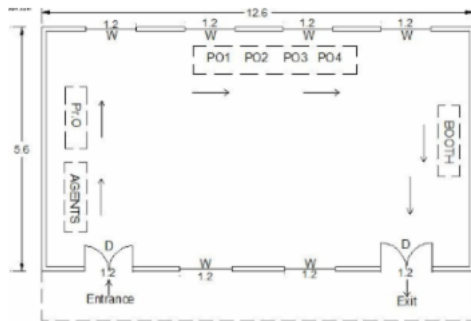

Google Map View

Polling Station Building Front View

Polling Station Front View

Cad View

Scale: 1cm=1m

Minimum Basic Facility(please)	Water	Ramp	Plug Points	Toilet	Healthcare
	✓	✓	✓	✓	

Key MAP View

சட்டமன்றத் தொகுதியின் எண் மற்றும் பெயர் : 157-புவனகிரி  
பிரிவு எண் மற்றும் பெயர் 1-பெருங்காலூர் (வ.கி) மற்றும் (ஊ), வள்ளுவர் தெரு