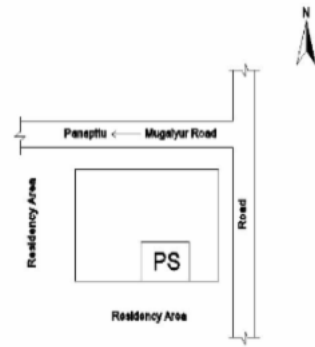

Cad View

Key MAP View