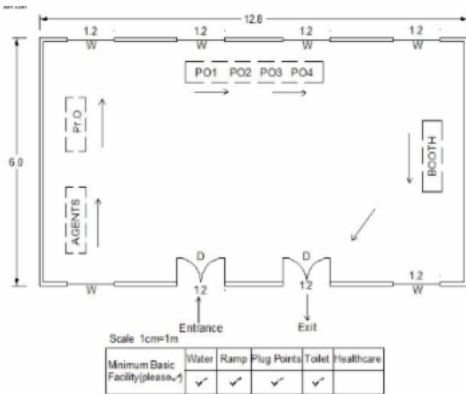

Cad View

Key MAP View