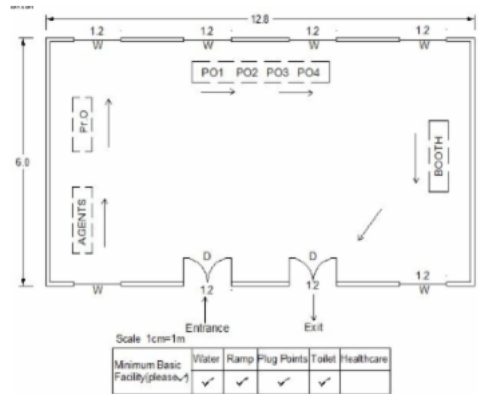

Cad View

Key MAP View