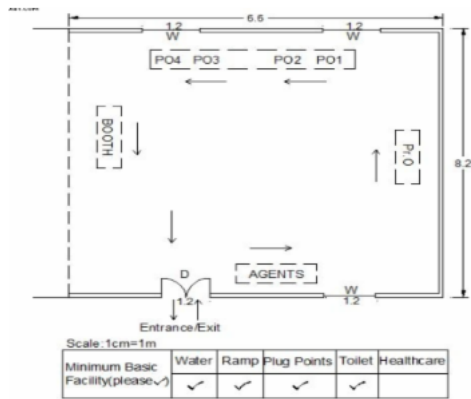

வாக்காளர் பதிவு அலுவலரின்
கையொப்பம்

Nazri Naksha

Google Map View

Polling Station Building Front View

Polling Station Front View

Cad View

Key MAP View

1 பெயர் : முத்துக்குமரன் - தந்தையின் பெயர்: அரசன் - வீட்டு எண் : 1 வயது : 58 பாலினம் : ஆண் Photo is available	2 பெயர் : புகழேந்தி தந்தையின் பெயர்: ராஜசேகர் வீட்டு எண் : 1 வயது : 26 பாலினம் : ஆண் Photo is available	3 பெயர் : நிரோஷ தந்தையின் பெயர்: இளவரசன் வீட்டு எண் : 1/31 வயது : 24 பாலினம் : பெண் Photo is available
4 பெயர் : சந்தியா தந்தையின் பெயர்: முருகன் வீட்டு எண் : 1/33 வயது : 24 பாலினம் : பெண் Photo is available	5 பெயர் : சரவணன் கணவர் பெயர்: ஜெயசங்கர் வீட்டு எண் : 1/44 வயது : 28 பாலினம் : பெண் Photo is available	6 பெயர் : ரேகா தந்தையின் பெயர்: கபிலன் வீட்டு எண் : 1இ வயது : 25 பாலினம் : பெண் Photo is available
7 பெயர் : புவனேஸ்வரி தந்தையின் பெயர்: கனக சபை வீட்டு எண் : 3 வயது : 26 பாலினம் : பெண் Photo is available	8 பெயர் : அய்யப்பன் தந்தையின் பெயர்: காமராஜ் வீட்டு எண் : 5/75 வயது : 25 பாலினம் : ஆண் Photo is available	9 பெயர் : தேவதர்ஷினி தந்தையின் பெயர்: சுந்தரமூர்த்தி வீட்டு எண் : 5/79 வயது : 26 பாலினம் : பெண் Photo is available
10 பெயர் : கமலராஜ் - தாயின் பெயர்: இளவரசி - வீட்டு எண் : 6 வயது : 34 பாலினம் : ஆண் Photo is available	11 பெயர் : இலக்கிய கணவர் பெயர்: கலையமுது வீட்டு எண் : 11 வயது : 28 பாலினம் : பெண் Photo is available	12 பெயர் : குபந்திரன் தந்தையின் பெயர்: ராமானுஜம் வீட்டு எண் : 17 வயது : 31 பாலினம் : ஆண் Photo is available
13 பெயர் : விக்னேஷ்வரி கணவர் பெயர்: கௌதமன் வீட்டு எண் : 17 வயது : 29 பாலினம் : பெண் Photo is available	14 பெயர் : ஷேகிள் தந்தையின் பெயர்: தமிழ்வாணன் வீட்டு எண் : 18 வயது : 24 பாலினம் : ஆண் Photo is available	15 பெயர் : முகிலன் தந்தையின் பெயர்: முருகன் வீட்டு எண் : 20 வயது : 25 பாலினம் : ஆண் Photo is available
16 பெயர் : சாமுண்டீஸ்வரி தந்தையின் பெயர்: ரவிச்சந்திரன் வீட்டு எண் : 250 வயது : 28 பாலினம் : பெண் Photo is available	17 பெயர் : மகதேவன் தந்தையின் பெயர்: ரவிச்சந்திரன் வீட்டு எண் : 25 வயது : 25 பாலினம் : ஆண் Photo is available	18 பெயர் : ரெனில் தந்தையின் பெயர்: திருநாவுக்கரசு வீட்டு எண் : 30 வயது : 25 பாலினம் : ஆண் Photo is available
19 பெயர் : சிவகாமசந்திரி கணவர் பெயர்: கண்ணதாசன் வீட்டு எண் : 41 வயது : 27 பாலினம் : பெண் Photo is available	20 பெயர் : விஜயலெட்சுமி தந்தையின் பெயர்: பரமேஸ்வரி வீட்டு எண் : 43 வயது : 27 பாலினம் : பெண் Photo is available	21 பெயர் : சபீனா தந்தையின் பெயர்: சசிகுமார் வீட்டு எண் : 50 வயது : 24 பாலினம் : பெண் Photo is available
22 பெயர் : ராணி கணவர் பெயர்: தனசிங் வீட்டு எண் : 53 வயது : 56 பாலினம் : பெண் Photo is available	23 பெயர் : சத்யராஜ் தந்தையின் பெயர்: தனசிங் வீட்டு எண் : 53 வயது : 36 பாலினம் : ஆண் Photo is available	24 பெயர் : அனு கணவர் பெயர்: சத்யராஜ் வீட்டு எண் : 53 வயது : 35 பாலினம் : பெண் Photo is available
25 பெயர் : மீனு தந்தையின் பெயர்: ரவிச்சந்திரன் வீட்டு எண் : 53 வயது : 27 பாலினம் : பெண் Photo is available	26 பெயர் : மீரா தந்தையின் பெயர்: ரவிச்சந்திரன் வீட்டு எண் : 53 வயது : 25 பாலினம் : பெண் Photo is available	27 பெயர் : அஜீத்குமார் தந்தையின் பெயர்: வைத்தியலிங்கம் வீட்டு எண் : 55 வயது : 25 பாலினம் : ஆண் Photo is available
28 பெயர் : ராஜகோபால் தந்தையின் பெயர்: சுப்பிரமணியன் வீட்டு எண் : 56 வயது : 58 பாலினம் : ஆண் Photo is available	29 பெயர் : அருணா கணவர் பெயர்: விநாயகமூர்த்தி வீட்டு எண் : 56/அ வயது : 35 பாலினம் : பெண் Photo is available	30 பெயர் : கனேசன் தந்தையின் பெயர்: ஆறுமுகம் வீட்டு எண் : 62 வயது : 76 பாலினம் : ஆண் Photo is available