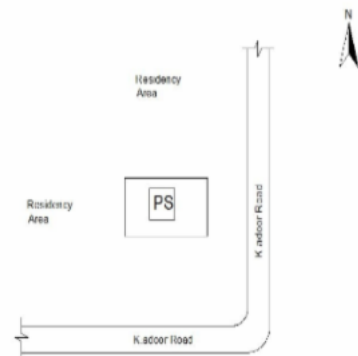

வாக்காளர் பதிவு அலுவலரின்
கையொப்பம்

Nazri Naksha

Google Map View

Polling Station Building Front View

Polling Station Front View

Cad View

Key MAP View

1 பெயர் : முத்துக்குமரன் - தந்தையின் பெயர்: அரசன் - வீட்டு எண் : 1 வயது : 58 பாலினம் : ஆண் Photo is available	2 பெயர் : புகழேந்தி தந்தையின் பெயர்: ராஜசேகர் வீட்டு எண் : 1 வயது : 26 பாலினம் : ஆண் Photo is available	3 பெயர் : நிரோஷ தந்தையின் பெயர்: இளவரசன் வீட்டு எண் : 1/31 வயது : 24 பாலினம் : பெண் Photo is available
4 பெயர் : சந்தியா தந்தையின் பெயர்: முருகன் வீட்டு எண் : 1/33 வயது : 24 பாலினம் : பெண் Photo is available	5 பெயர் : சரவணன் கணவர் பெயர்: ஜெயசங்கர் வீட்டு எண் : 1/44 வயது : 28 பாலினம் : பெண் Photo is available	6 பெயர் : ரேகா தந்தையின் பெயர்: கபிலன் வீட்டு எண் : 1இ வயது : 25 பாலினம் : பெண் Photo is available
7 பெயர் : புவனேஸ்வரி தந்தையின் பெயர்: கனக சபை வீட்டு எண் : 3 வயது : 26 பாலினம் : பெண் Photo is available	8 பெயர் : அய்யப்பன் தந்தையின் பெயர்: காமராஜ் வீட்டு எண் : 5/75 வயது : 25 பாலினம் : ஆண் Photo is available	9 பெயர் : தேவதர்ஷினி தந்தையின் பெயர்: சுந்தரமூர்த்தி வீட்டு எண் : 5/79 வயது : 26 பாலினம் : பெண் Photo is available
10 பெயர் : கமலராஜ் - தாயின் பெயர்: இளவரசி - வீட்டு எண் : 6 வயது : 34 பாலினம் : ஆண் Photo is available	11 பெயர் : இலக்கிய கணவர் பெயர்: கலையமுது வீட்டு எண் : 11 வயது : 28 பாலினம் : பெண் Photo is available	12 பெயர் : குபந்திரன் தந்தையின் பெயர்: ராமானுஜம் வீட்டு எண் : 17 வயது : 31 பாலினம் : ஆண் Photo is available
13 பெயர் : விக்னேஷ்வரி கணவர் பெயர்: கௌதமன் வீட்டு எண் : 17 வயது : 29 பாலினம் : பெண் Photo is available	14 பெயர் : ஷேகிள் தந்தையின் பெயர்: தமிழ்வாணன் வீட்டு எண் : 18 வயது : 24 பாலினம் : ஆண் Photo is available	15 பெயர் : முகிலன் தந்தையின் பெயர்: முருகன் வீட்டு எண் : 20 வயது : 25 பாலினம் : ஆண் Photo is available
16 பெயர் : சாமுண்டீஸ்வரி தந்தையின் பெயர்: ரவிச்சந்திரன் வீட்டு எண் : 250 வயது : 28 பாலினம் : பெண் Photo is available	17 பெயர் : மகதேவன் தந்தையின் பெயர்: ரவிச்சந்திரன் வீட்டு எண் : 25 வயது : 25 பாலினம் : ஆண் Photo is available	18 பெயர் : ரெனில் தந்தையின் பெயர்: திருநாவுக்கரசு வீட்டு எண் : 30 வயது : 25 பாலினம் : ஆண் Photo is available
19 பெயர் : சிவகாமசந்திரி கணவர் பெயர்: கண்ணதாசன் வீட்டு எண் : 41 வயது : 27 பாலினம் : பெண் Photo is available	20 பெயர் : விஜயலெட்சுமி தந்தையின் பெயர்: பரமேஸ்வரி வீட்டு எண் : 43 வயது : 27 பாலினம் : பெண் Photo is available	21 பெயர் : சபீனா தந்தையின் பெயர்: சசிகுமார் வீட்டு எண் : 50 வயது : 24 பாலினம் : பெண் Photo is available
22 பெயர் : ராணி கணவர் பெயர்: தனசிங் வீட்டு எண் : 53 வயது : 56 பாலினம் : பெண் Photo is available	23 பெயர் : சத்யராஜ் தந்தையின் பெயர்: தனசிங் வீட்டு எண் : 53 வயது : 36 பாலினம் : ஆண் Photo is available	24 பெயர் : அனு கணவர் பெயர்: சத்யராஜ் வீட்டு எண் : 53 வயது : 35 பாலினம் : பெண் Photo is available
25 பெயர் : மீனு தந்தையின் பெயர்: ரவிச்சந்திரன் வீட்டு எண் : 53 வயது : 27 பாலினம் : பெண் Photo is available	26 பெயர் : மீரா தந்தையின் பெயர்: ரவிச்சந்திரன் வீட்டு எண் : 53 வயது : 25 பாலினம் : பெண் Photo is available	27 பெயர் : அஜீத்குமார் தந்தையின் பெயர்: வைத்தியலிங்கம் வீட்டு எண் : 55 வயது : 25 பாலினம் : ஆண் Photo is available
28 பெயர் : ராஜகோபால் தந்தையின் பெயர்: சுப்பிரமணியன் வீட்டு எண் : 56 வயது : 58 பாலினம் : ஆண் Photo is available	29 பெயர் : அருணா கணவர் பெயர்: விநாயகமூர்த்தி வீட்டு எண் : 56/அ வயது : 35 பாலினம் : பெண் Photo is available	30 பெயர் : கனேசன் தந்தையின் பெயர்: ஆறுமுகம் வீட்டு எண் : 62 வயது : 76 பாலினம் : ஆண் Photo is available