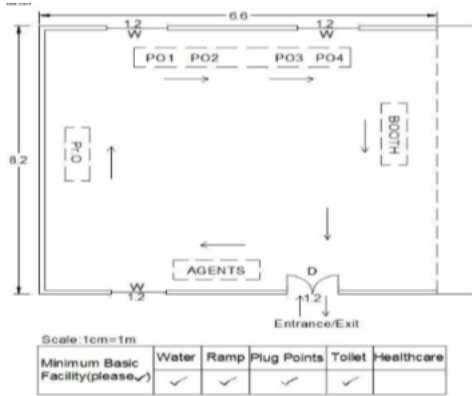

வாக்காளர் பதிவு அலுவலரின்  
கையொப்பம்

Nazri Naksha

Google Map View

Polling Station Building Front View

Polling Station Front View

Cad View

Key MAP View

|   |  |   |
|---|--|---|
| 1<br>பெயர் : ராஜேஷ் கண்ணா ந<br>தாயின் பெயர்: ஜெயசித்ரா ந<br>வீட்டு எண் : 1/56<br>வயது : 24 பாலினம் : ஆண்<br>Photo is available    | 2<br>பெயர் : பாஸ்கரன் -<br>தந்தையின் பெயர்: முருகேசன் -<br>வீட்டு எண் : 1-126<br>வயது : 48 பாலினம் : ஆண்<br>Photo is available     | 3<br>பெயர் : சரண்யா -<br>கணவர் பெயர்: முனியப்பன்<br>வீட்டு எண் : 1-582<br>வயது : 35 பாலினம் : பெண்<br>Photo is available          |
| 4<br>பெயர் : ஜெயலலிதா -<br>கணவர் பெயர்: ராசிநாதன் -<br>வீட்டு எண் : 1E<br>வயது : 61 பாலினம் : பெண்<br>Photo is available          | 5<br>பெயர் : பிரசாத்தகுமார்<br>தந்தையின் பெயர்: சிவக்குமார்<br>வீட்டு எண் : 3-101<br>வயது : 23 பாலினம் : ஆண்<br>Photo is available | 6<br>பெயர் : தமிழ்வண்ணன்<br>தந்தையின் பெயர்: அஞ்சான்<br>வீட்டு எண் : 11<br>வயது : 21 பாலினம் : ஆண்<br>Photo is available          |
| 7<br>பெயர் : அழகுராணி வே<br>கணவர் பெயர்: நிர்மல்குமார்<br>வீட்டு எண் : 23<br>வயது : 29 பாலினம் : பெண்<br>Photo is available       | 8<br>பெயர் : கபிரவன் -<br>தந்தையின் பெயர்: கண்ணன் -<br>வீட்டு எண் : 36<br>வயது : 33 பாலினம் : ஆண்<br>Photo is available            | 9<br>பெயர் : பிரியதர்ஷினி -<br>தந்தையின் பெயர்: விஸ்வநாதன் -<br>வீட்டு எண் : 38<br>வயது : 29 பாலினம் : பெண்<br>Photo is available |
| 10<br>பெயர் : ஜெயப்பிரதா -<br>தந்தையின் பெயர்: ஜெயமூர்த்தி -<br>வீட்டு எண் : 39<br>வயது : 37 பாலினம் : பெண்<br>Photo is available | 11<br>பெயர் : மணிகண்டன்<br>தந்தையின் பெயர்: முருகன்<br>வீட்டு எண் : 46<br>வயது : 27 பாலினம் : ஆண்<br>Photo is available            | 12<br>பெயர் : விமலராஜ்<br>தந்தையின் பெயர்: காந்தி<br>வீட்டு எண் : 48<br>வயது : 26 பாலினம் : ஆண்<br>Photo is available             |
| 13<br>பெயர் : கார்த்தி<br>தந்தையின் பெயர்: காந்தி<br>வீட்டு எண் : 48<br>வயது : 25 பாலினம் : ஆண்<br>Photo is available             | 14<br>பெயர் : பிரவின் பி<br>தந்தையின் பெயர்: பிரபாகரன் இரா<br>வீட்டு எண் : 64<br>வயது : 23 பாலினம் : ஆண்<br>Photo is available     | 15<br>பெயர் : நிவேதா<br>தந்தையின் பெயர்: அஞ்சான்<br>வீட்டு எண் : 68<br>வயது : 19 பாலினம் : பெண்<br>Photo is available             |
| 16<br>பெயர் : சந்திரவேல் -<br>தந்தையின் பெயர்: கலியமூர்த்தி -<br>வீட்டு எண் : 74<br>வயது : 30 பாலினம் : ஆண்<br>Photo is available | 17<br>பெயர் : கீர்த்தனா<br>தந்தையின் பெயர்: வெங்கடேசன்<br>வீட்டு எண் : 77<br>வயது : 24 பாலினம் : பெண்<br>Photo is available        | 18<br>பெயர் : சந்தானலெட்சுமி<br>கணவர் பெயர்: பாலுபிள்ளை<br>வீட்டு எண் : 93<br>வயது : 43 பாலினம் : பெண்<br>Photo is available      |
| 19<br>பெயர் : தினேஷா -<br>கணவர் பெயர்: செந்தில்குமார் -<br>வீட்டு எண் : 99<br>வயது : 36 பாலினம் : பெண்<br>Photo is available      | 20<br>பெயர் : மதியழகன் -<br>தந்தையின் பெயர்: கார்மேகம் -<br>வீட்டு எண் : 138<br>வயது : 61 பாலினம் : ஆண்<br>Photo is available      | 21<br>பெயர் : தேன்மொழி -<br>கணவர் பெயர்: மதியழகன் -<br>வீட்டு எண் : 138<br>வயது : 56 பாலினம் : பெண்<br>Photo is available         |
| 22<br>பெயர் : தனலட்சுமி<br>கணவர் பெயர்: தருமலிங்கம்<br>வீட்டு எண் : 143<br>வயது : 61 பாலினம் : பெண்<br>Photo is available         | 23<br>பெயர் : அருண்ராஜ் -<br>தந்தையின் பெயர்: மாதா -<br>வீட்டு எண் : 145<br>வயது : 31 பாலினம் : ஆண்<br>Photo is available          | 24<br>பெயர் : முருசன் -<br>தந்தையின் பெயர்: தங்கவேல் -<br>வீட்டு எண் : 147<br>வயது : 52 பாலினம் : ஆண்<br>Photo is available       |
| 25<br>பெயர் : தாமரைச்செல்வி -<br>கணவர் பெயர்: உளியன் -<br>வீட்டு எண் : 148<br>வயது : 61 பாலினம் : பெண்<br>Photo is available      | 26<br>பெயர் : வேல்முருகன் -<br>தந்தையின் பெயர்: கார்மேகம் -<br>வீட்டு எண் : 149<br>வயது : 56 பாலினம் : ஆண்<br>Photo is available   | 27<br>பெயர் : பானுமதி -<br>கணவர் பெயர்: பாலு -<br>வீட்டு எண் : 150<br>வயது : 65 பாலினம் : பெண்<br>Photo is available              |
| 28<br>பெயர் : கோமதி -<br>தந்தையின் பெயர்: பாலு -<br>வீட்டு எண் : 150<br>வயது : 42 பாலினம் : பெண்<br>Photo is available            | 29<br>பெயர் : கோகுல்நாத்<br>தந்தையின் பெயர்: சம்பத்தகுமார்<br>வீட்டு எண் : 150<br>வயது : 24 பாலினம் : ஆண்<br>Photo is available    | 30<br>பெயர் : வேல்முருகன் -<br>தந்தையின் பெயர்: ராமானுசம் -<br>வீட்டு எண் : 151<br>வயது : 55 பாலினம் : ஆண்<br>Photo is available  |